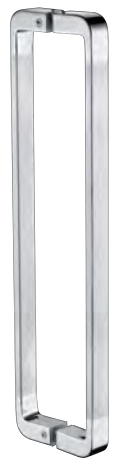

WLS561

Original Code: LS513

Code	Drilling size	Pipe size	L(mm)	B(mm)	D(mm)
WLS56150	Ø12	30*10	477	457	55