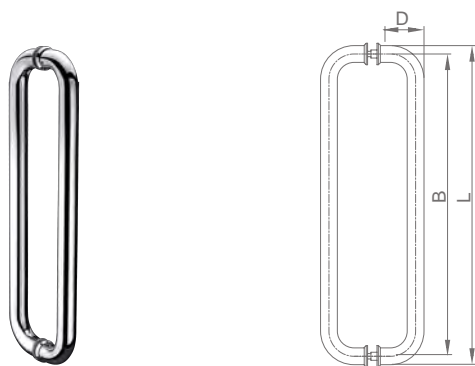

WLS110

Original Code: LS501

Code	Drilling size	Pipe size	B(mm)	D(mm)	F(mm)
WLS1105A/B/T	Ø14	Ø25	475	275	70
WLS1104A/B/T	Ø12	Ø19	457	152	60

Please choose B structure when the gap between the door leaf and the fixed glass is less than 10mm.

WLS150

Original Code: LS505

Code	Drilling size	Pipe size	L(mm)	B(mm)	D(mm)
WLS15050	Ø14	Ø25	500	475	70
WLS15040	Ø12	Ø19	476	457	60

WLS160

Original Code: LS506

Code	Drilling size	Pipe size	L(mm)	B(mm)	D(mm)
WLS16050	Ø14	Ø25	500	475	70
WLS16040	Ø12	Ø19	476	457	60
WLS16030	Ø14	Ø25	300	275	70
WLS16020	Ø12	Ø19	171	152	60