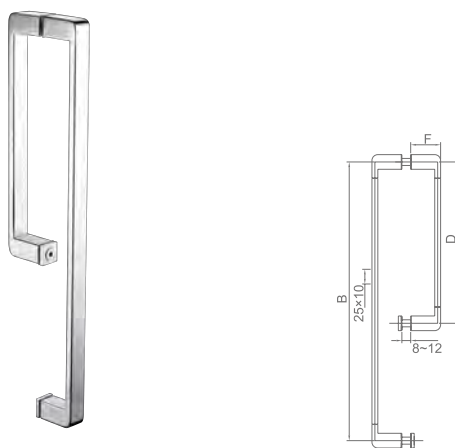

WLS150

Original Code: LS505

Code	Drilling size	Pipe size	L(mm)	B(mm)	D(mm)
WLS15050	Ø14	Ø25	500	475	70
WLS15040	Ø12	Ø19	476	457	60

WLS160

Original Code: LS506

Code	Drilling size	Pipe size	L(mm)	B(mm)	D(mm)
WLS16050	Ø14	Ø25	500	475	70
WLS16040	Ø12	Ø19	476	457	60
WLS16030	Ø14	Ø25	300	275	70
WLS16020	Ø12	Ø19	171	152	60

Product Name: Handle
 Main Material: SS304
 Finish: Mirror/Satin
 Applicable Glass Thickness: 8-12mm

WLS180

Original Code: LS511

Code	Drilling size	Pipe size	L(mm)	B(mm)	D(mm)
WLS1805A/B	Ø14	Ø25	500	475	70
WLS1804A/B	Ø14	Ø25	400	375	70

WLS510

Original Code: LS512

Code	Drilling size	Pipe size	B(mm)	D(mm)	F(mm)
WLS51050	Ø12	20*20	475	275	60

WLS511

Original Code: LS515

Code	Drilling size	Pipe size	B(mm)	D(mm)	F(mm)
WLS51150	Ø12	25*10	475	275	50