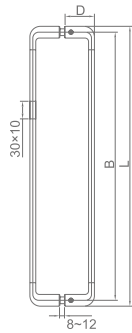

Product Name: Handle
 Main Material: SS304
 Finish: Mirror/Satin
 Applicable Glass Thickness: 8-12mm

WLS180

Original Code: LS511

Code	Drilling size	Pipe size	L(mm)	B(mm)	D(mm)
WLS1805A/B	Ø14	Ø25	500	475	70
WLS1804A/B	Ø14	Ø25	400	375	70

WLS510

Original Code: LS512

Code	Drilling size	Pipe size	B(mm)	D(mm)	F(mm)
WLS51050	Ø12	20*20	475	275	60

WLS511

Original Code: LS515

Code	Drilling size	Pipe size	B(mm)	D(mm)	F(mm)
WLS51150	Ø12	25*10	475	275	50

WLS560

Original Code: LS509

Code	Drilling size	Pipe size	L(mm)	B(mm)	D(mm)
WLS56020	Ø12	30*15	180	165	40
WLS56030	Ø12	30*15	290	275	55

WLS561

Original Code: LS513

Code	Drilling size	Pipe size	L(mm)	B(mm)	D(mm)
WLS56150	Ø12	30*10	477	457	55