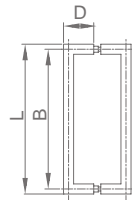

WLS510

Original Code: LS512

Code	Drilling size	Pipe size	B(mm)	D(mm)	F(mm)
WLS51050	Ø12	20*20	475	275	60

WLS511

Original Code: LS515

Code	Drilling size	Pipe size	B(mm)	D(mm)	F(mm)
WLS51150	Ø12	25*10	475	275	50