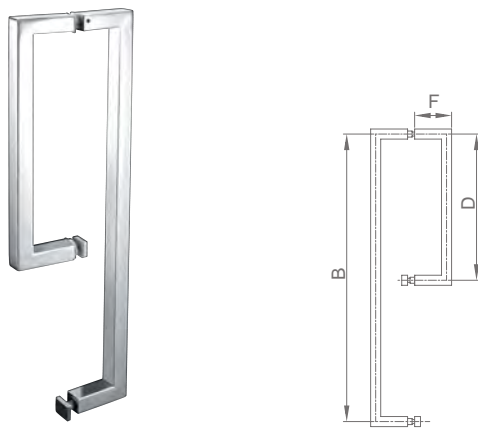

WLS510

Original Code: LS512

Code	Drilling size	Pipe size	B(mm)	D(mm)	F(mm)
WLS51050	Ø12	20*20	475	275	60