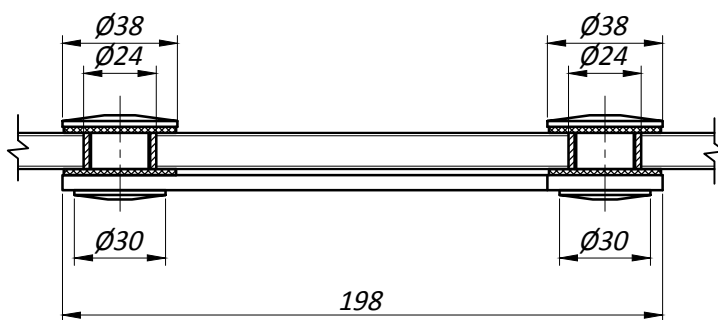

# У706F Коннектор с крышкой серия "Эйфель"

1. Т - толщина стекла 10-15 мм.
2. Макс. вес на крепление 130 кг.
3. Материал : алюминий
4. Вид обработки : SSS

## Типовая монтажная схема

## Отверстия и вырезы в стекле

### ПРИМЕЧАНИЕ :

Рекомендуемый размер двери

- \* ширина : до 1100 мм.
- \* высота : до 2800 мм.

- \*- Предельно допустимые размеры отверстия с учетом предельных отклонений :  
Dmin - 24.1 мм  
Dmax - 25.0 мм