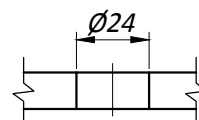

# У706F Коннектор с крышкой серия "Эйфель"

1. Т - толщина стекла 10-15 мм.
2. Макс. вес на крепление 130 кг.
3. Материал : алюминий
4. Вид обработки : SSS

## Типовая монтажная схема

### ПРИМЕЧАНИЕ :

Рекомендуемый размер двери

- \* ширина : до 1100 мм.
- \* высота : до 2800 мм.

- \*- Предельно допустимые размеры отверстия с учетом предельных отклонений :  
Dmin - 24.1 мм  
Dmax - 25.0 мм