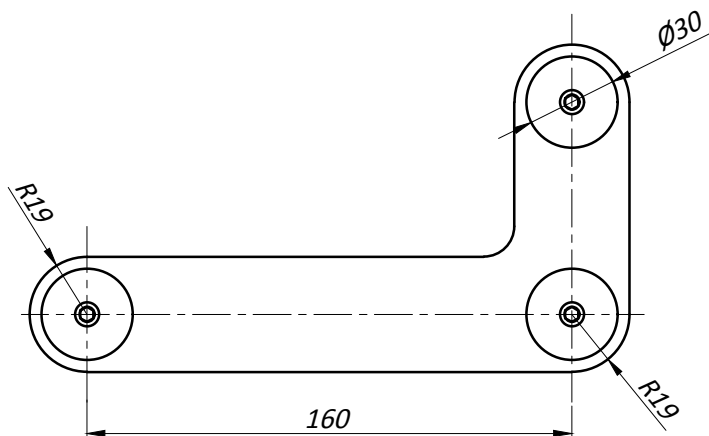

# У706F Коннектор с крышкой серия "Эйфель"

1. Т - толщина стекла 10-15 мм.
2. Макс. вес на крепление 130 кг.
3. Материал : алюминий
4. Вид обработки : SSS

## Типовая монтажная схема

## Отверстия и вырезы в стекле

### ПРИМЕЧАНИЕ :

Рекомендуемый размер двери

- \* ширина : до 1100 мм.
- \* высота : до 2800 мм.

- \*- Предельно допустимые размеры отверстия с учетом предельных отклонений :  
Dmin - 24.1 мм  
Dmax - 25.0 мм