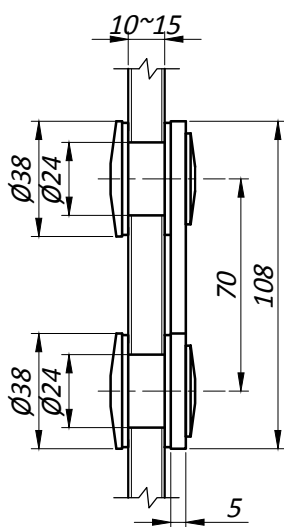

# У706F Коннектор с крышкой серия "Эйфель"

1. Т - толщина стекла 10-15 мм.
2. Макс. вес на крепление 130 кг.
3. Материал : алюминий
4. Вид обработки : SSS

## Типовая монтажная схема

## Отверстия и вырезы в стекле

### ПРИМЕЧАНИЕ :

Рекомендуемый размер двери

- \* ширина : до 1100 мм.
- \* высота : до 2800 мм.

- \*- Предельно допустимые размеры отверстия с учетом предельных отклонений :  
Dmin - 24.1 мм  
Dmax - 25.0 мм