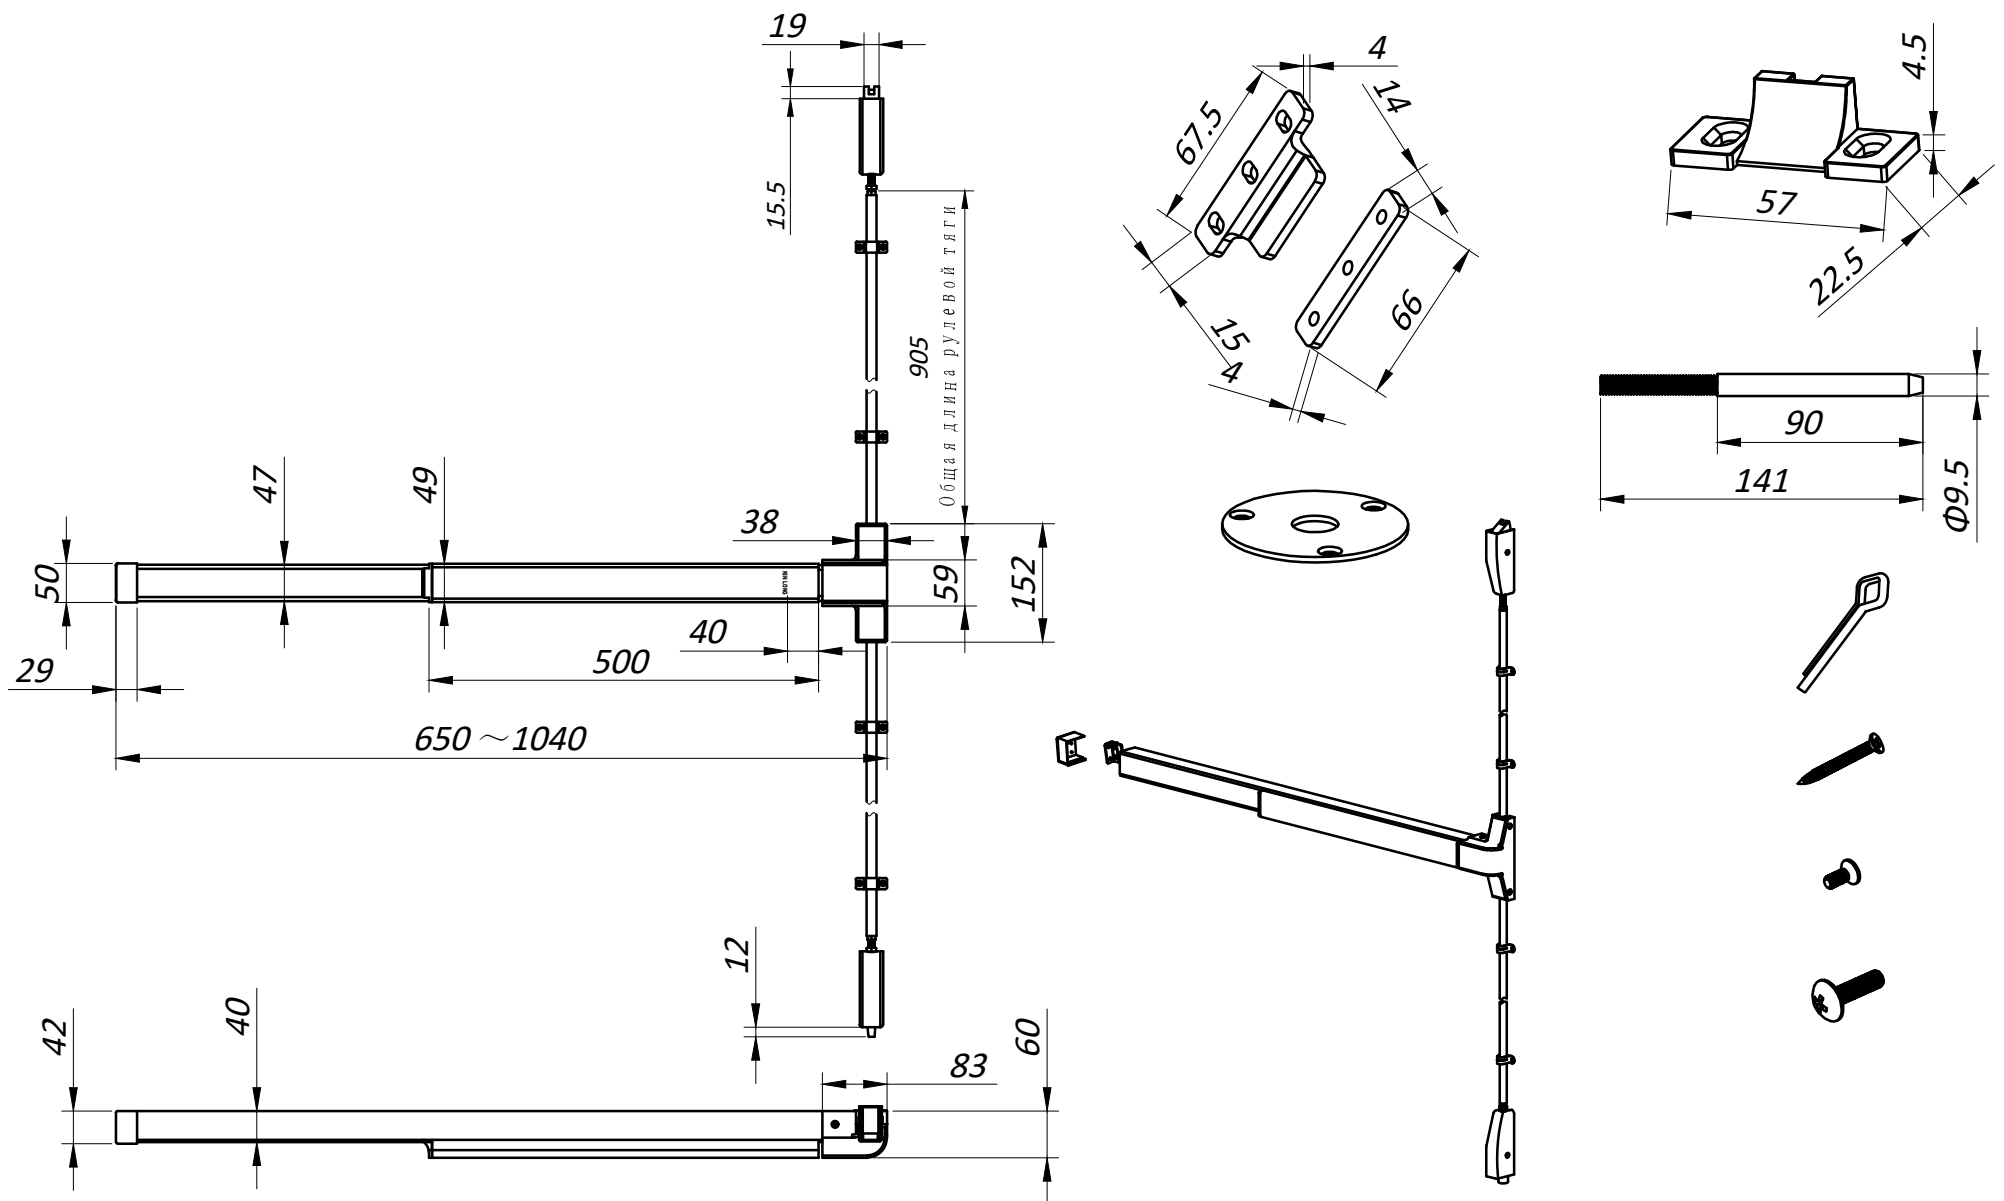

STS11503 Замок антипаника с нажимной планкой

- Серия замков Антипаника . Протокол испытаний GB 30051-2013 тест, огнестойкость 1,5 часа.
- Подходит для деревянных и металлических дверей, противопожарных дверей, эвакуационных дверей. Подходит для правых и левых дверей.
- Длина корпуса: 1040 мм. Нажимная клавиша: 500 мм.
- Ширина створки: стандарт 1040 мм, с подрезкой 650-1040 мм, вне этого диапазона изготавливается под заказ.
- Высота створки: 2070-2130 мм, вне этого диапазона изготавливается под заказ.
- Материал: нержавеющая сталь AISI 304.