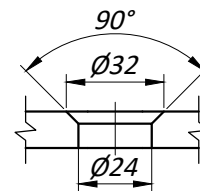

У706 Коннектор серии "Эйфель" под зенковку.

1. Т - толщина стекла 10-15 мм.
2. Макс. вес на крепление 130 кг.
3. Материал : алюминий
4. Вид обработки : SSS

Типовая монтажная схема

ПРИМЕЧАНИЕ :

Рекомендуемый размер двери

- * ширина : до 1100 мм.
- * высота : до 2800 мм.

Отверстия и вырезы в стекле

*- Предельно допустимые размеры отверстия с учетом предельных отклонений :

- D_{min} - 24.1 мм
- D_{max} - 25.0 мм