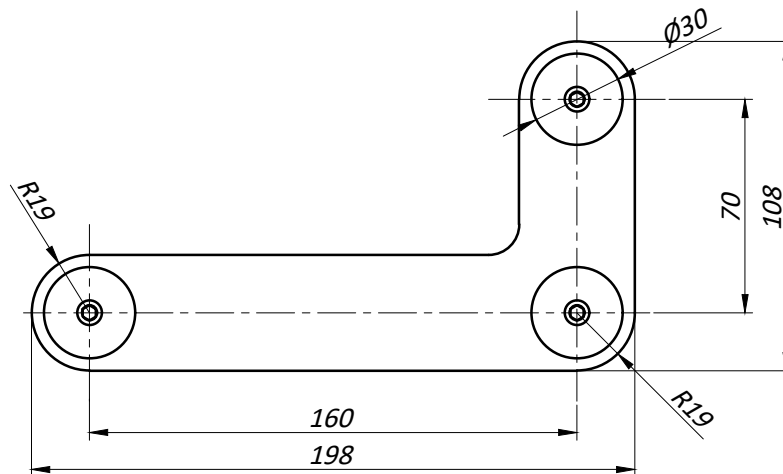

У706 Коннектор серии "Эйфель" под зенковку.

1. Т - толщина стекла 10-15 мм.
2. Макс. вес на крепление 130 кг.
3. Материал : алюминий
4. Вид обработки : SSS

Типовая монтажная схема

ПРИМЕЧАНИЕ :

Рекомендуемый размер двери

- * ширина : до 1100 мм.
- * высота : до 2800 мм.

Отверстия и вырезы в стекле

*- Предельно допустимые размеры отверстия с учетом предельных отклонений :

- D_{min} - 24.1 мм
- D_{max} - 25.0 мм