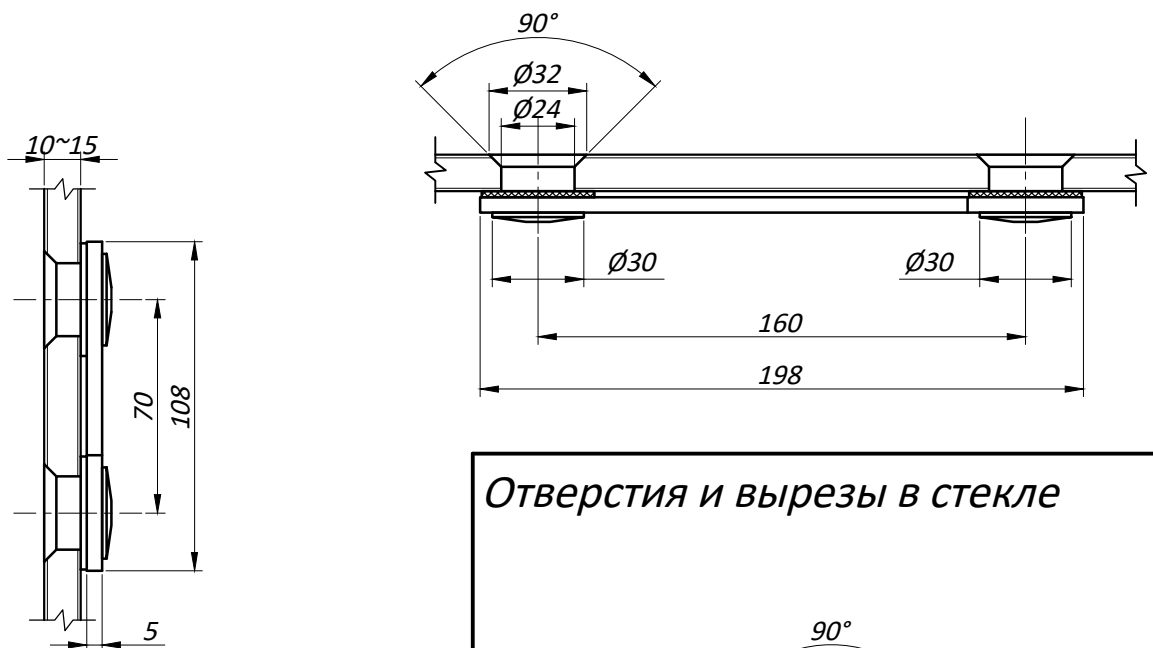

У706 Коннектор серии "Эйфель" под зенковку.

1. Т - толщина стекла 10-15 мм.
2. Макс. вес на крепление 130 кг.
3. Материал : алюминий
4. Вид обработки : SSS

Типовая монтажная схема

ПРИМЕЧАНИЕ :

Рекомендуемый размер двери

- * ширина : до 1100 мм.
- * высота : до 2800 мм.

Отверстия и вырезы в стекле

*- Предельно допустимые размеры отверстия с учетом предельных отклонений :

- D_{min} - 24.1 мм
- D_{max} - 25.0 мм