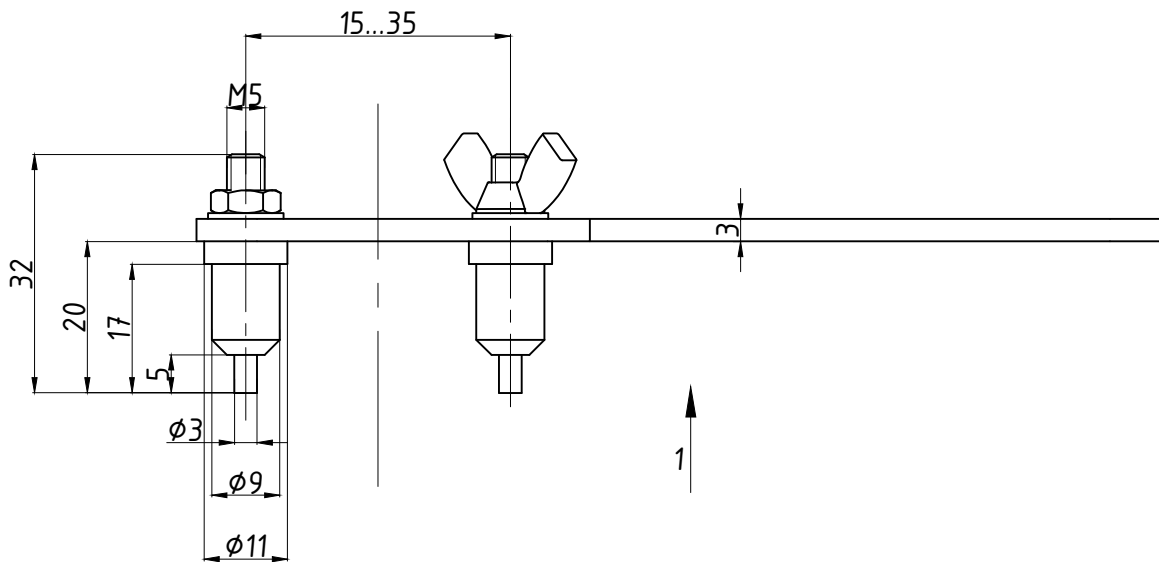

Ключ для стеклодержателей KIN LONG серии точка

Вид 1