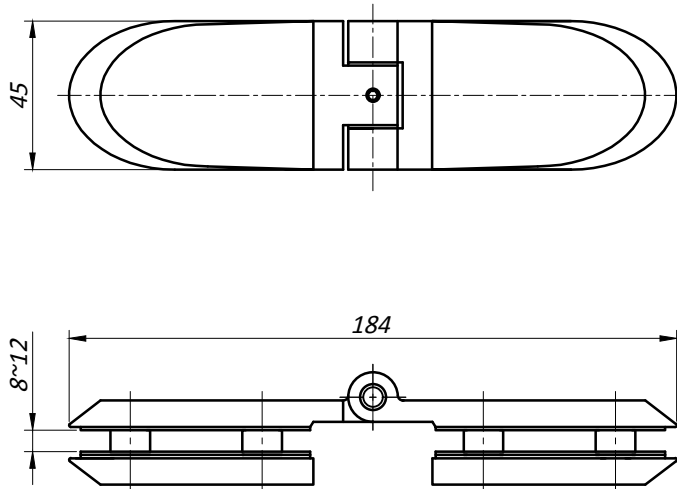

# WHY52020 (Y5202) Петля стекло-стекло 180°

- Толщина стекла 8 - 12 мм
- Материал: нерж. сталь AISI 304
- Поворот 180°
- Без фиксации
- Ширина створки 600-800 мм
- Максимальный вес створки 50 кг.
- Вид обработки: полировка PSS

## Типовая монтажная схема

## Отверстия и вырезы в стекле