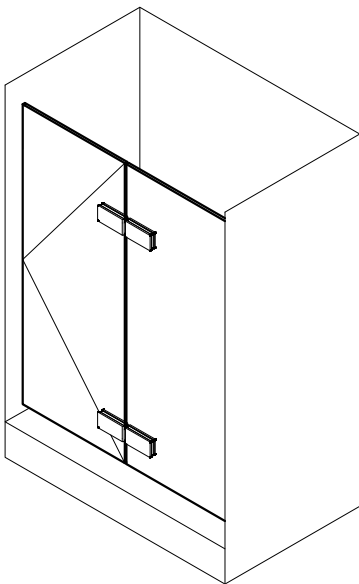

# WHY52020 (Y5202) Петля стекло-стекло 180°

- Толщина стекла 8 - 12 мм
- Материал: нерж. сталь AISI 304
- Поворот 180°
- Без фиксации
- Ширина створки 600-800 мм
- Максимальный вес створки 50 кг.
- Вид обработки: полировка PSS

## Типовая монтажная схема

## Отверстия и вырезы в стекле