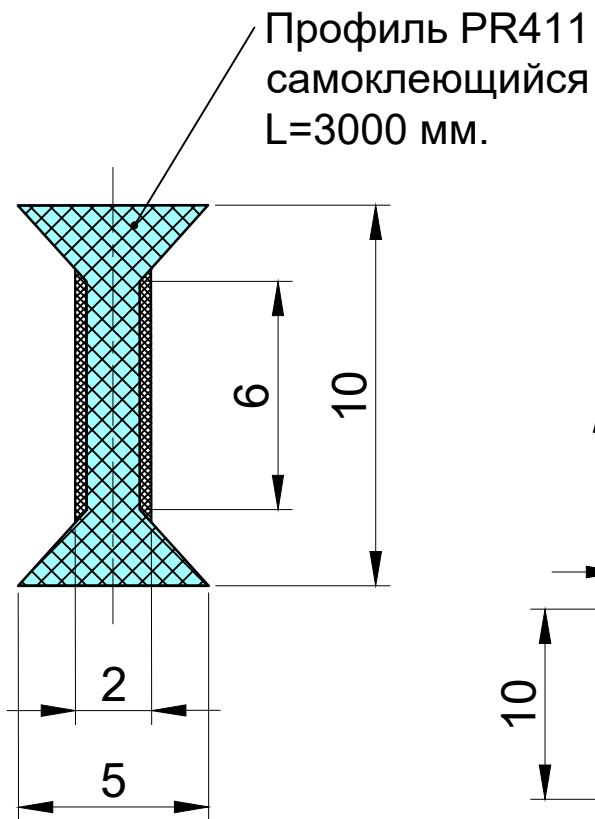

PR411 KIN LONG Профиль самоклеющийся L=3000 мм.

Размеры фасок для стекла 10 мм

Типовая монтажная схема