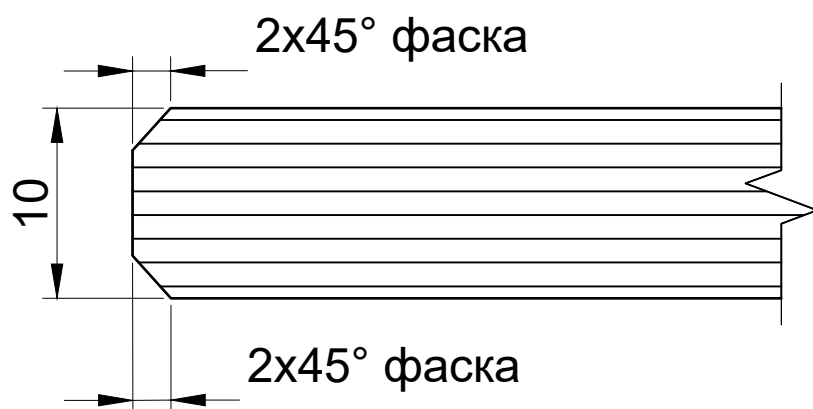

PR411 KIN LONG Профиль самоклеющийся L=3000 мм.

Размеры фасок для стекла 10 мм

Типовая монтажная схема