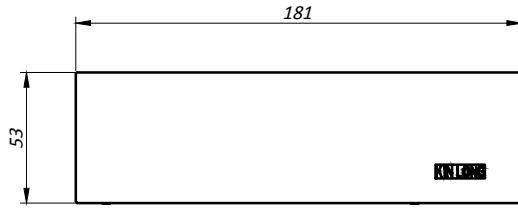

УМ21 Петля верхняя серия "Томагавк"

- **Материал:** AISI 304
- **Вид обработки:** SSS

Монтажные отверстия

Схема установки

Примечание

- Толщина стекла 10-12 мм.
- Максимальный вес двери - 100 кг.
- Рекомендуемые размеры двери:
высота ≤ 2500 мм.
ширина ≤ 1000 мм.