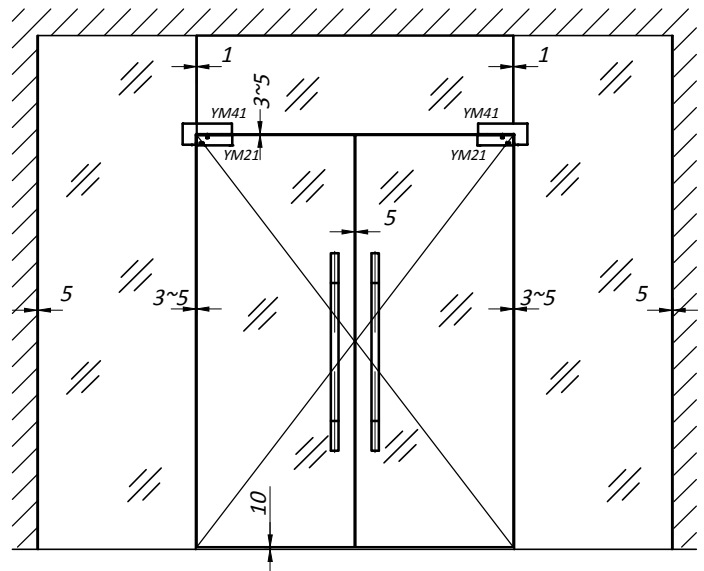

УМ21 Петля верхняя серия "Томагавк"

- **Материал:** AISI 304
- **Вид обработки:** SSS

Монтажные отверстия

Схема установки

Примечание

- Толщина стекла 10-12 мм.
- Максимальный вес двери - 100 кг.
- Рекомендуемые размеры двери:
высота ≤ 2500 мм.
ширина ≤ 1000 мм.