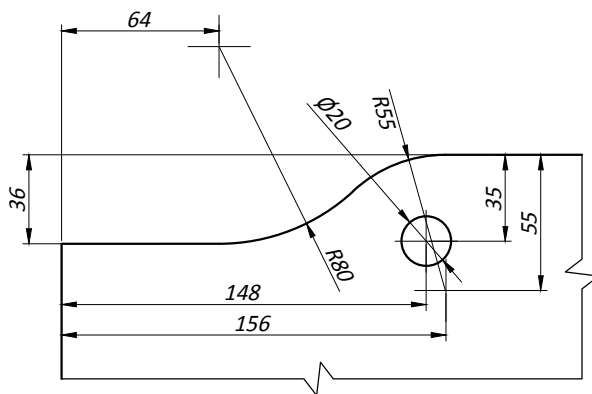

УМ21 Петля верхняя серия "Томагавк"

- **Материал:** AISI 304
- **Вид обработки:** SSS

Монтажные отверстия

Схема установки

Примечание

- Толщина стекла 10-12 мм.
- Максимальный вес двери - 100 кг.
- Рекомендуемые размеры двери:
высота ≤ 2500 мм.
ширина ≤ 1000 мм.