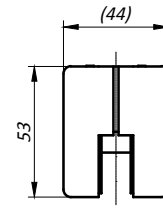

УМ21 Петля верхняя серия "Томагавк"

- **Материал:** AISI 304
- **Вид обработки:** SSS

Монтажные отверстия

Схема установки

Примечание

- Толщина стекла 10-12 мм.
- Максимальный вес двери - 100 кг.
- Рекомендуемые размеры двери:
высота ≤ 2500 мм.
ширина ≤ 1000 мм.