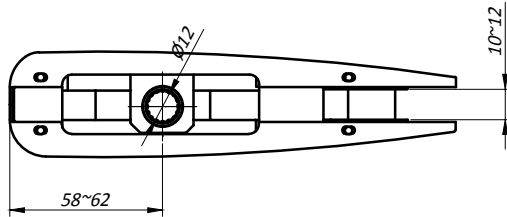

УМ21 Петля верхняя серия "Томагавк"

- **Материал:** AISI 304
- **Вид обработки:** SSS

Монтажные отверстия

Схема установки

Примечание

- Толщина стекла 10-12 мм.
- Максимальный вес двери - 100 кг.
- Рекомендуемые размеры двери:
высота ≤ 2500 мм.
ширина ≤ 1000 мм.