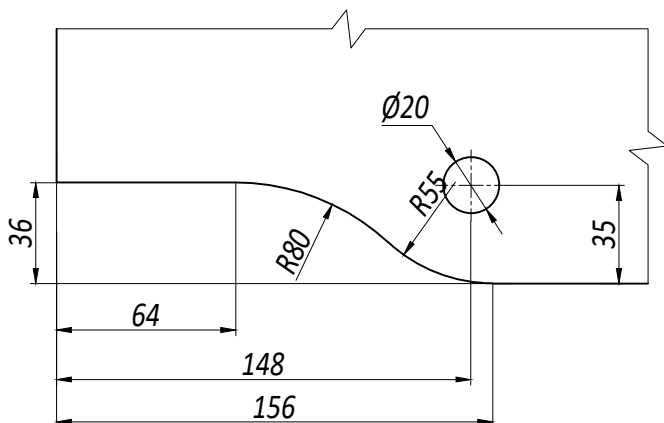

Монтажные вырезы / отверстия в стекле