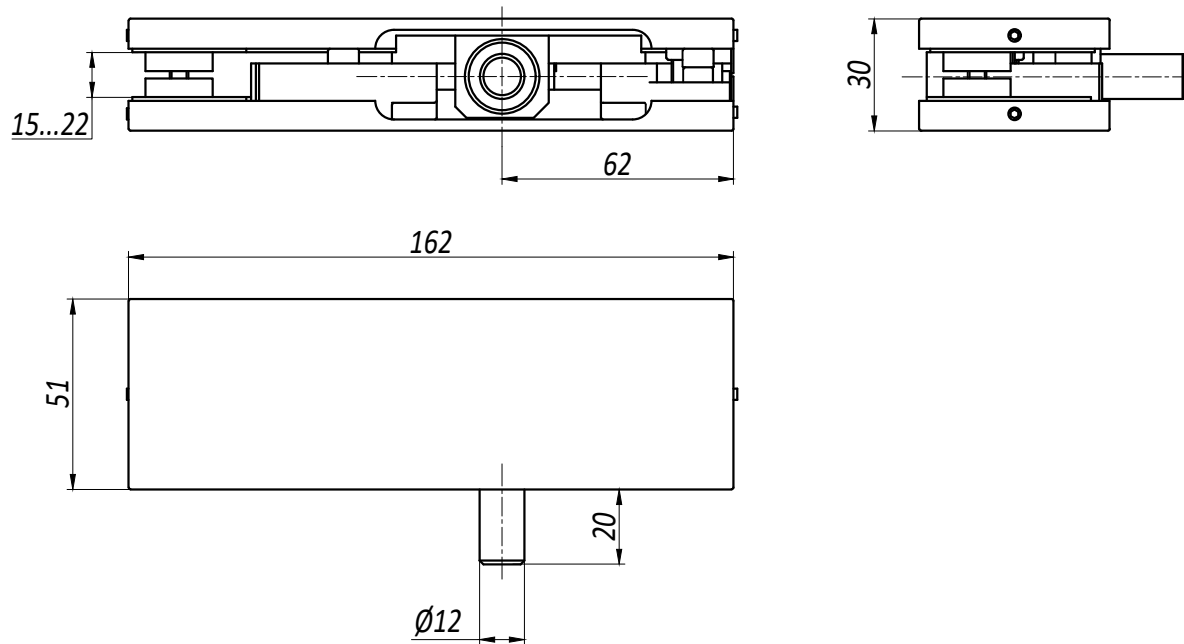

# Фитинг верхний, до 200кг. KMJ11730, AISI 304, SSS

## Фитинг верхний, до 200кг. KMJ11730, серия "Классика"

### Характеристики:

- толщина стекла 15-22 мм.
- максимальный вес двери - 200 кг.
- материал - нержавеющая сталь AISI 304 (CF8).
- поверхность - SSS шлифованная.

### Рекомендуемые размеры двери:

- высота  $\leq 3000$  мм.
- ширина  $\leq 1200$  мм.