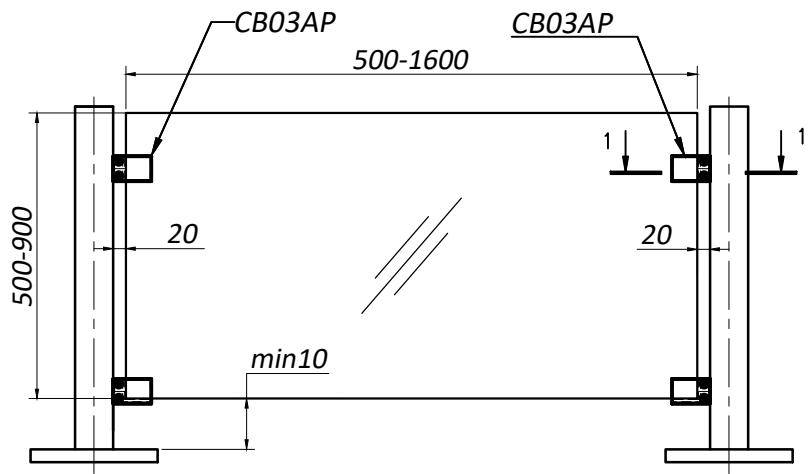

**СВ03АР KINLONG стеклодержатель**

**Разрез 1-1**

**Типовая монтажная схема**

**Разрез 2-2**

**Типовая монтажная схема**