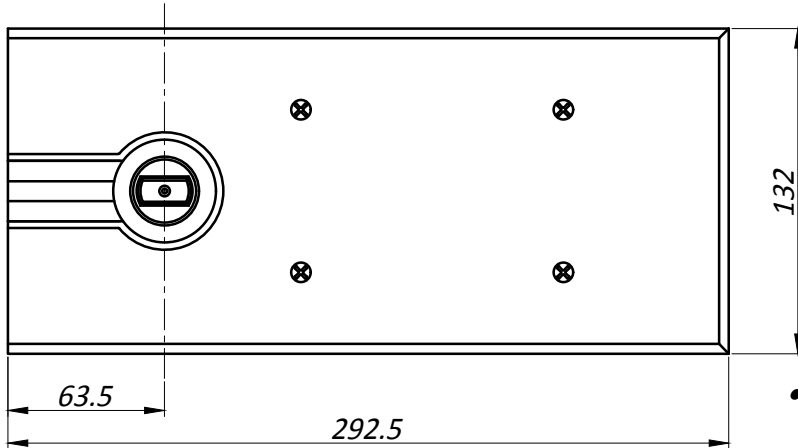

# HD 203 Доводчик дверной напольный с фиксацией

- **Материал:** Нерж. сталь (корпус)  
сталь (механизм)
- **Вид обработки:** поверхность матовая

## Типовая монтажная схема

## Примечание

- Регулирование скорости открывания двери  
90°-15° - закрывание  
15°-0° - притвор
- Фиксация на 90°  
макс. угол 130°
- Ширина двери:  
650 - 1050 мм
- Максимальный вес:  
70 - 100 кг.
- Ресурс:  
> 1 000 000 циклов