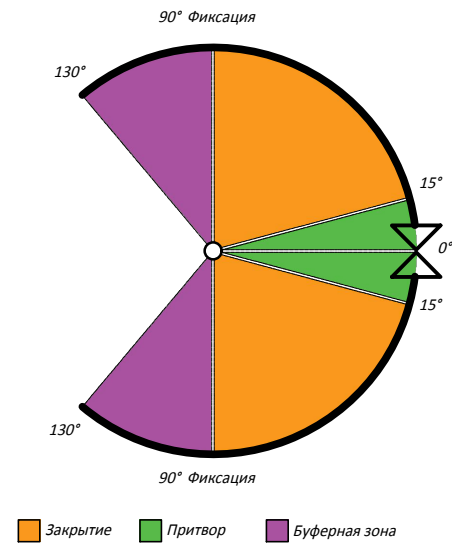

## Примечание

- Регулирование скорости открывания двери  
90°-15° - закрывание  
15°-0° - притвор
- Фиксация на 90°  
макс. угол 130°
- Ширина двери:  
650 - 1050 мм
- Максимальный вес:  
70 - 100 кг.
- Ресурс:  
> 1 000 000 циклов