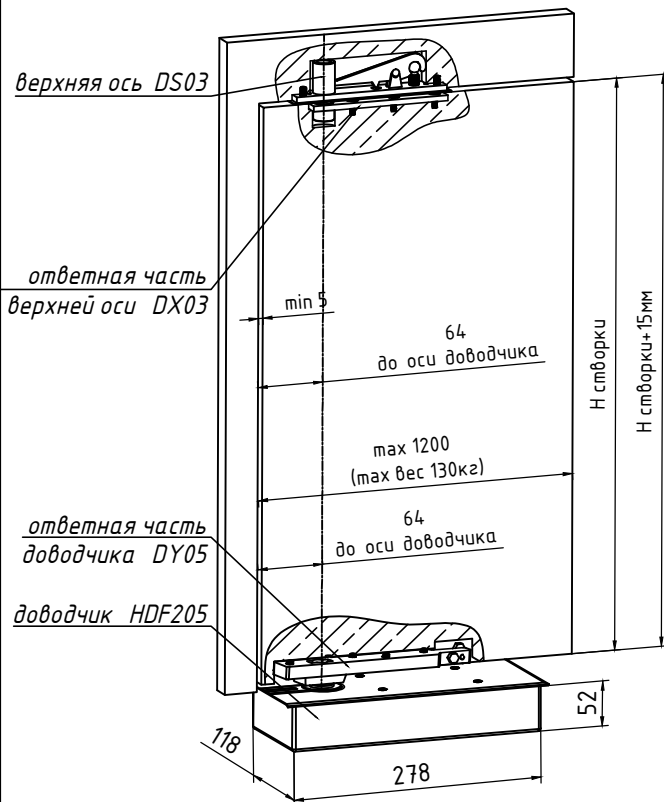

# HD 203 Доводчик дверной напольный с фиксацией

- **Материал:** Нерж. сталь (корпус)  
сталь (механизм)
- **Вид обработки:** поверхность матовая

## Типовая монтажная схема

## Примечание

- Регулирование скорости открывания двери  
90°-15° - закрывание  
15°-0° - притвор
- Фиксация на 90°  
макс. угол 130°
- Ширина двери:  
650 - 1050 мм
- Максимальный вес:  
70 - 100 кг.
- Ресурс:  
> 1 000 000 циклов