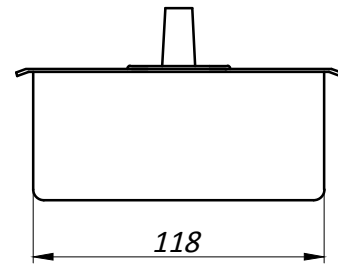

HD 203 Доводчик дверной напольный с фиксацией

- **Материал:** Нерж. сталь (корпус)
  сталь (механизм)
- **Вид обработки:** поверхность матовая

Типовая монтажная схема