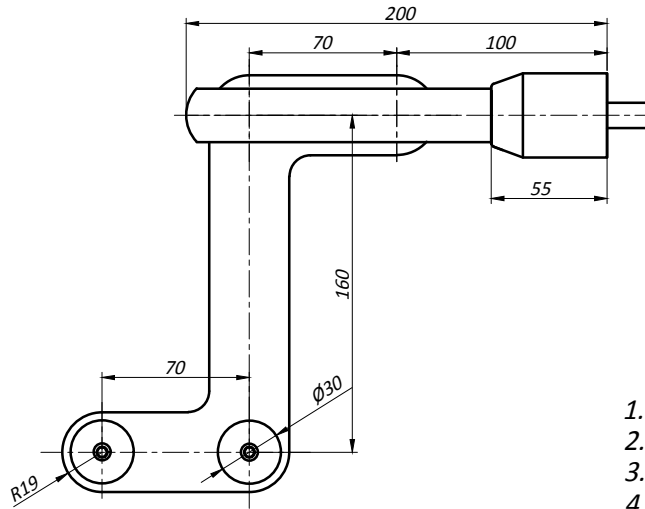

# У804 Петля угловая с осью и с крышкой зенковкой серия "Эйфель"

1. Т - толщина стекла 10-12 мм.
2. Макс. вес на крепление 100 кг.
3. Материал : алюминий
4. Вид обработки : SSS

## Типовая монтажная схема

## Отверстия и вырезы в стекле

### ПРИМЕЧАНИЕ :

Рекомендуемый размер двери

- \* ширина : до 1000 мм.
- \* высота : до 2500 мм.

\*- Предельно допустимые размеры отверстия с учетом предельных отклонений :  
 Dmin - 24.1 мм  
 Dmax - 25.0 мм