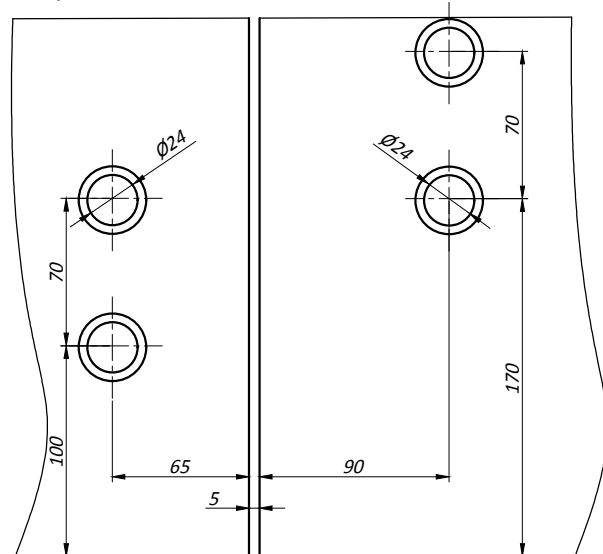

# У804 Петля угловая с осью и с крышкой зенковкой серия "Эйфель"

1. Т - толщина стекла 10-12 мм.
2. Макс. вес на крепление 100 кг.
3. Материал : алюминий
4. Вид обработки : SSS

## Типовая монтажная схема

## Отверстия и вырезы в стекле

### ПРИМЕЧАНИЕ :

Рекомендуемый размер двери

- \* ширина : до 1000 мм.
- \* высота : до 2500 мм.

\*- Предельно допустимые размеры отверстия с учетом предельных отклонений :  
 Dmin - 24.1 мм  
 Dmax - 25.0 мм