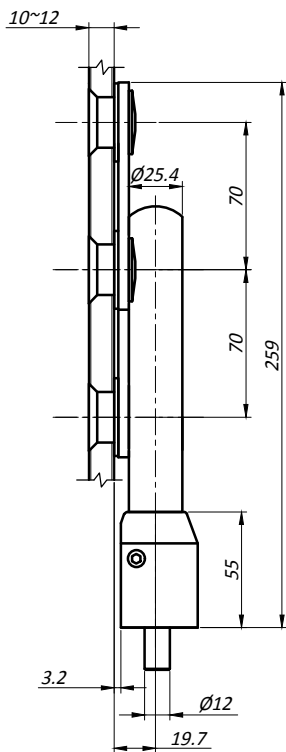

# У804 Петля угловая с осью и с крышкой зенковкой серия "Эйфель"

1. Т - толщина стекла 10-12 мм.
2. Макс. вес на крепление 100 кг.
3. Материал : алюминий
4. Вид обработки : SSS

## Типовая монтажная схема

## Отверстия и вырезы в стекле

### ПРИМЕЧАНИЕ :

Рекомендуемый размер двери

- \* ширина : до 1000 мм.
- \* высота : до 2500 мм.

\*- Предельно допустимые размеры отверстия с учетом предельных отклонений :  
 Dmin - 24.1 мм  
 Dmax - 25.0 мм