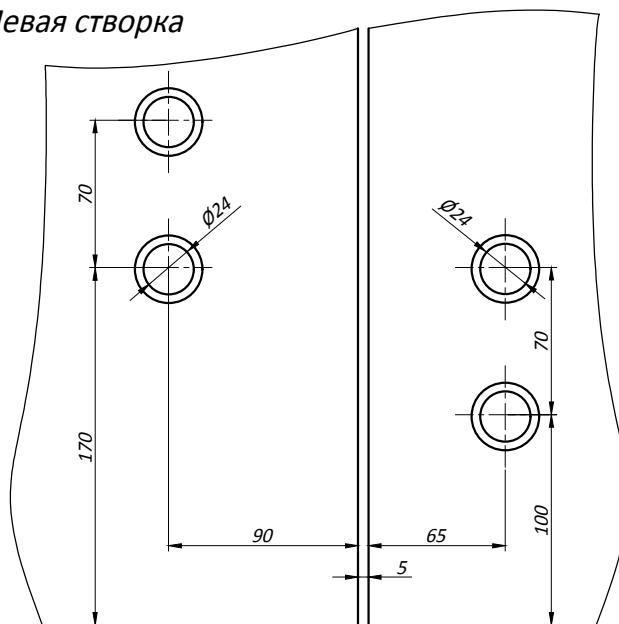

Отверстия и вырезы в стекле

Левая створка