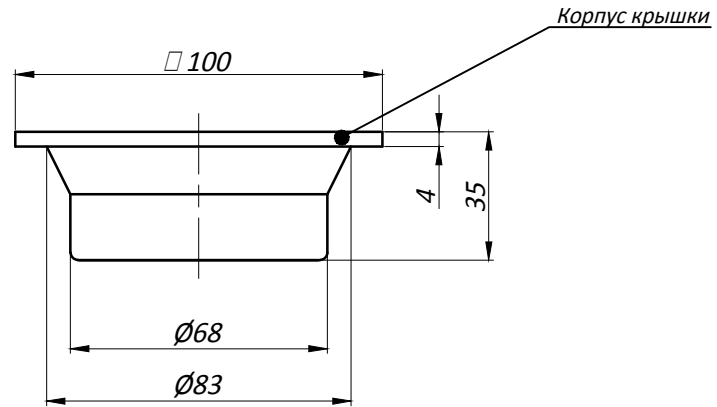

Слив для душевой кабины DL205-75

Материал: нерж. сталь AISI 304
Поверхность: шлифованная

Типовая монтажная схема