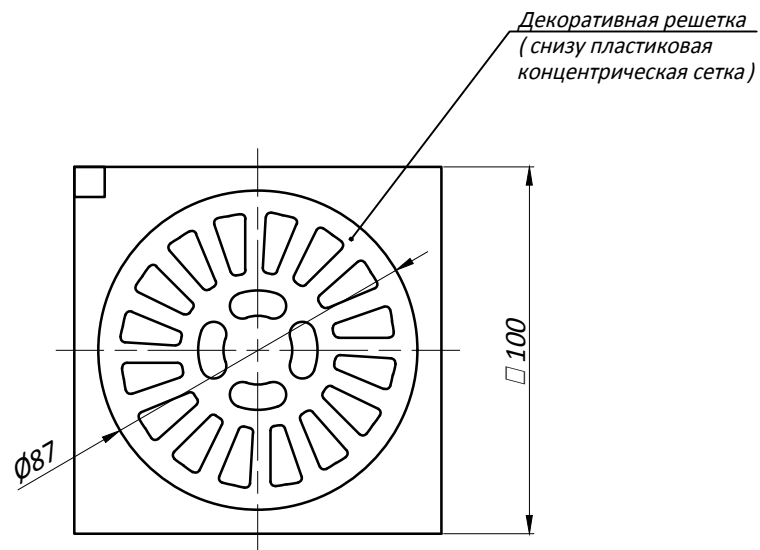

Слив для душевой кабины DL205-75

Материал: нерж. сталь AISI 304
Поверхность: шлифованная

Типовая монтажная схема