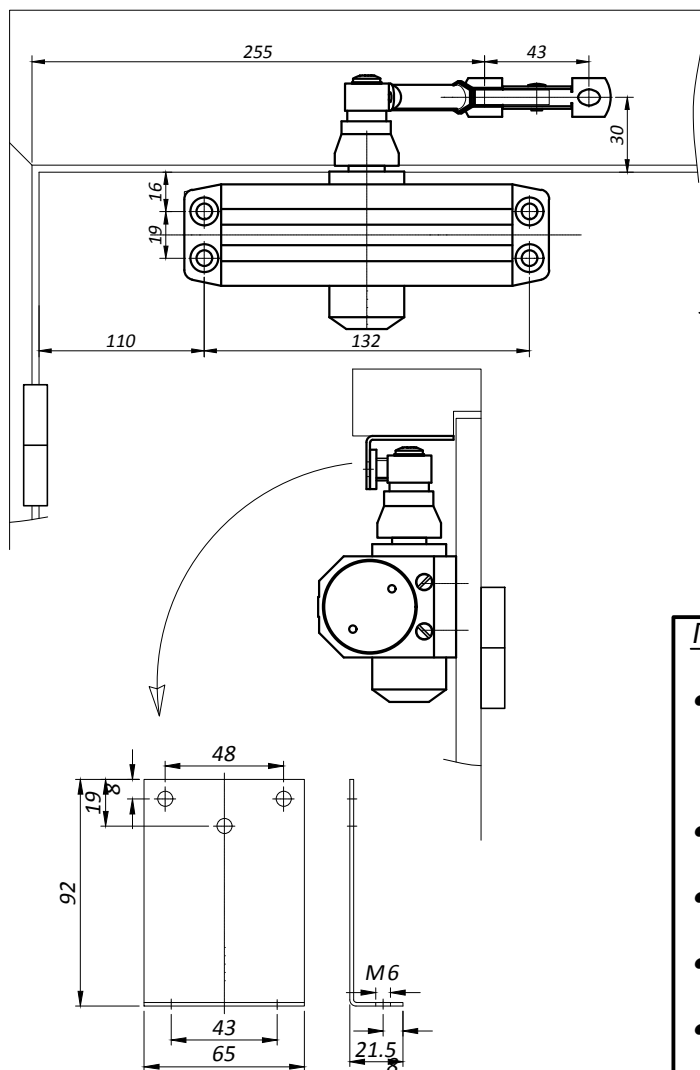

# В401 Доводчик дверной без фиксации

- **Материал:** Высокопрочный алюминий (корпус)  
сталь (механизм)
- **Вид обработки:** поверхность матовая

## Типовая монтажная схема

### Примечание

- Регулирование скорости открывания двери  
90°-15° - закрывание  
15°-0° - притвор
- Фиксация на 90°  
макс. угол 90°
- Ширина двери:  
650 - 900 мм
- Максимальный вес:  
45 кг.
- Ресурс:  
> 300 000 циклов
- Не используется для стеклянных дверей