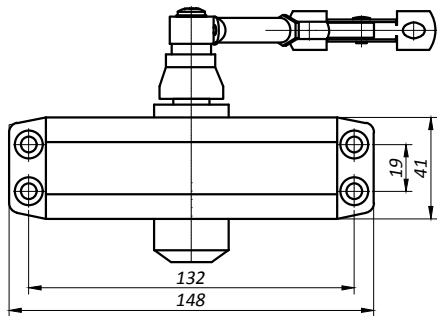

# В401 Доводчик дверной без фиксации

- **Материал:** Высокопрочный алюминий (корпус)  
сталь (механизм)
- **Вид обработки:** поверхность матовая

## Типовая монтажная схема

### Примечание

- Регулирование скорости открывания двери  
90°-15° - закрывание  
15°-0° - притвор
- Фиксация на 90°  
макс. угол 90°
- Ширина двери:  
650 - 900 мм
- Максимальный вес:  
45 кг.
- Ресурс:  
> 300 000 циклов
- Не используется для стеклянных дверей