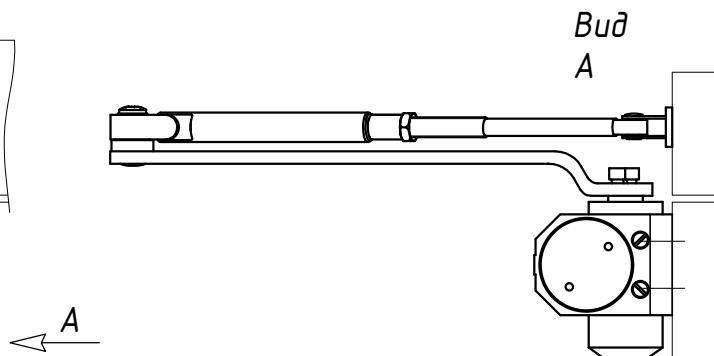

# В401 Доводчик дверной без фиксации

- **Материал:** Высокопрочный алюминий (корпус)  
сталь (механизм)
- **Вид обработки:** поверхность матовая

## Типовая монтажная схема

### Примечание

- Регулирование скорости открывания двери  
90°-15° - закрывание  
15°-0° - притвор
- Фиксация на 90°  
макс. угол 90°
- Ширина двери:  
650 - 900 мм
- Максимальный вес:  
45 кг.
- Ресурс:  
> 300 000 циклов
- Не используется для стеклянных дверей