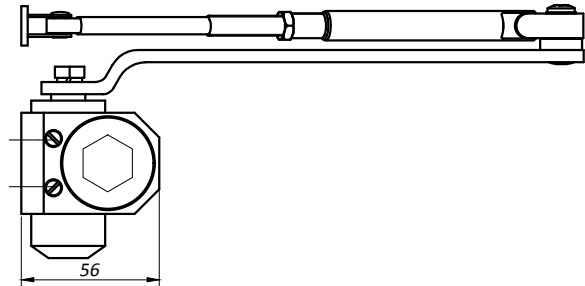

# В401 Доводчик дверной без фиксации

- **Материал:** Высокопрочный алюминий (корпус)  
сталь (механизм)
- **Вид обработки:** поверхность матовая

## Типовая монтажная схема

### Примечание

- Регулирование скорости открывания двери  
90°-15° - закрывание  
15°-0° - притвор
- Фиксация на 90°  
макс. угол 90°
- Ширина двери:  
650 - 900 мм
- Максимальный вес:  
45 кг.
- Ресурс:  
> 300 000 циклов
- Не используется для стеклянных дверей