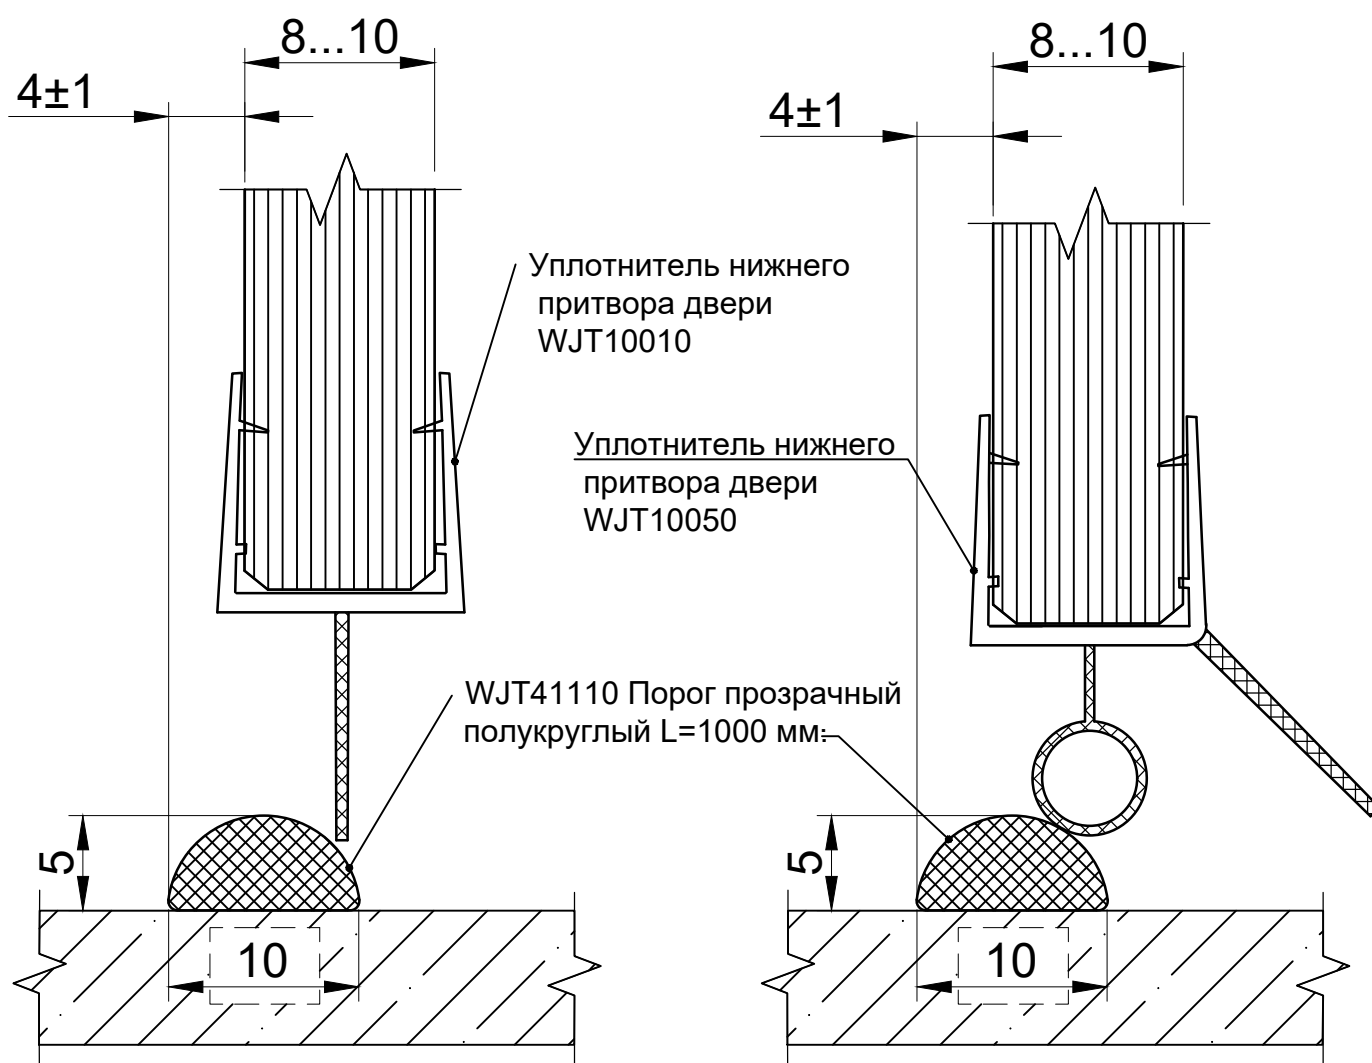

WJT41110 Порог прозрачный  
полукруглый L=1000 мм.

### **Типовая монтажная схема**

**Порог для душевой кабины, прозрачный 10x5мм, хлыст 1 метр.  
Отлично подходят для душевых ограждений, клеится на любую поверхность,  
на специальный прозрачный клей герметик**