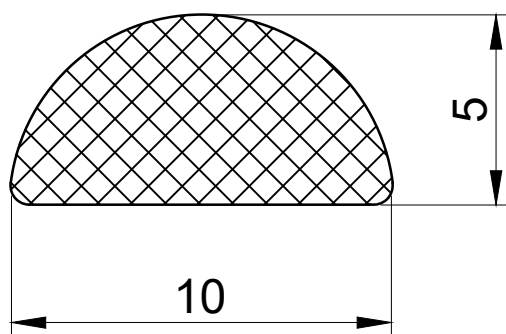

WJT41110 Порог прозрачный  
полукруглый L=1000 мм.

### **Типовая монтажная схема**

**Порог для душевой кабины, прозрачный 10x5мм, хлыст 1 метр.  
Отлично подходят для душевых ограждений, клеится на любую поверхность,  
на специальный прозрачный клей герметик**