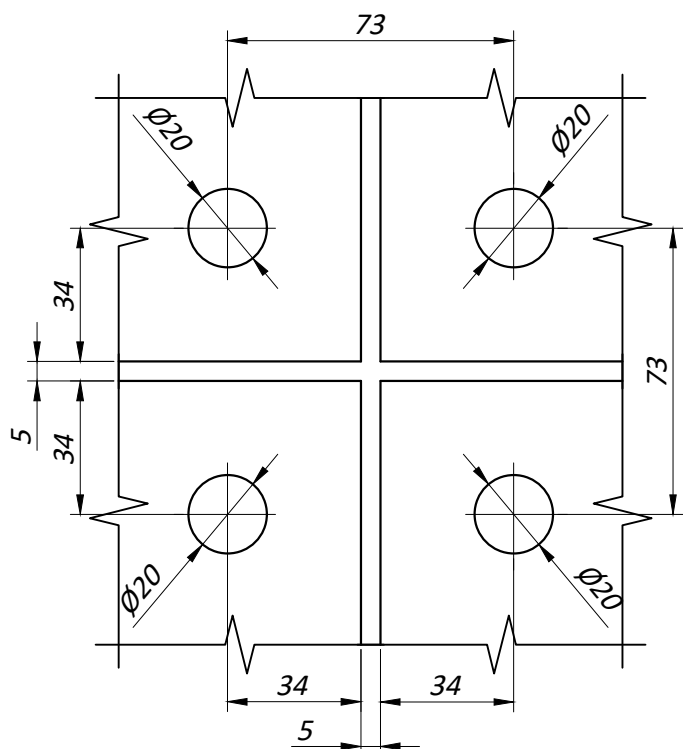

# М72 Коннектор на 4 экрана

Коннектор на 4 экрана М72;  
Устанавливается для соединения 4-х стеклянных экранов.  
Для стекла 10–12 мм.  
максимальная несущая способность - 50 кг.  
материал - нержавеющая сталь AISI 304 (CF8).  
поверхность - PSS полированная / SSS шлифованная.

## Монтажные отверстия в стекле

## Типовая схема установки