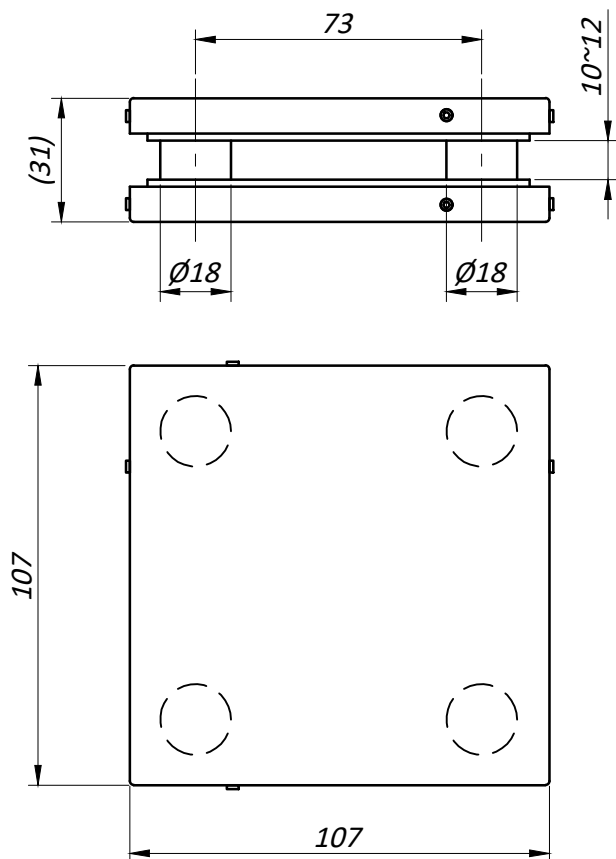

# М72 Коннектор на 4 экрана

Коннектор на 4 экрана М72;  
Устанавливается для соединения 4-х стеклянных экранов.  
Для стекла 10–12 мм.  
максимальная несущая способность - 50 кг.  
материал - нержавеющая сталь AISI 304 (CF8).  
поверхность - PSS полированная / SSS шлифованная.

## Монтажные отверстия в стекле

## Типовая схема установки