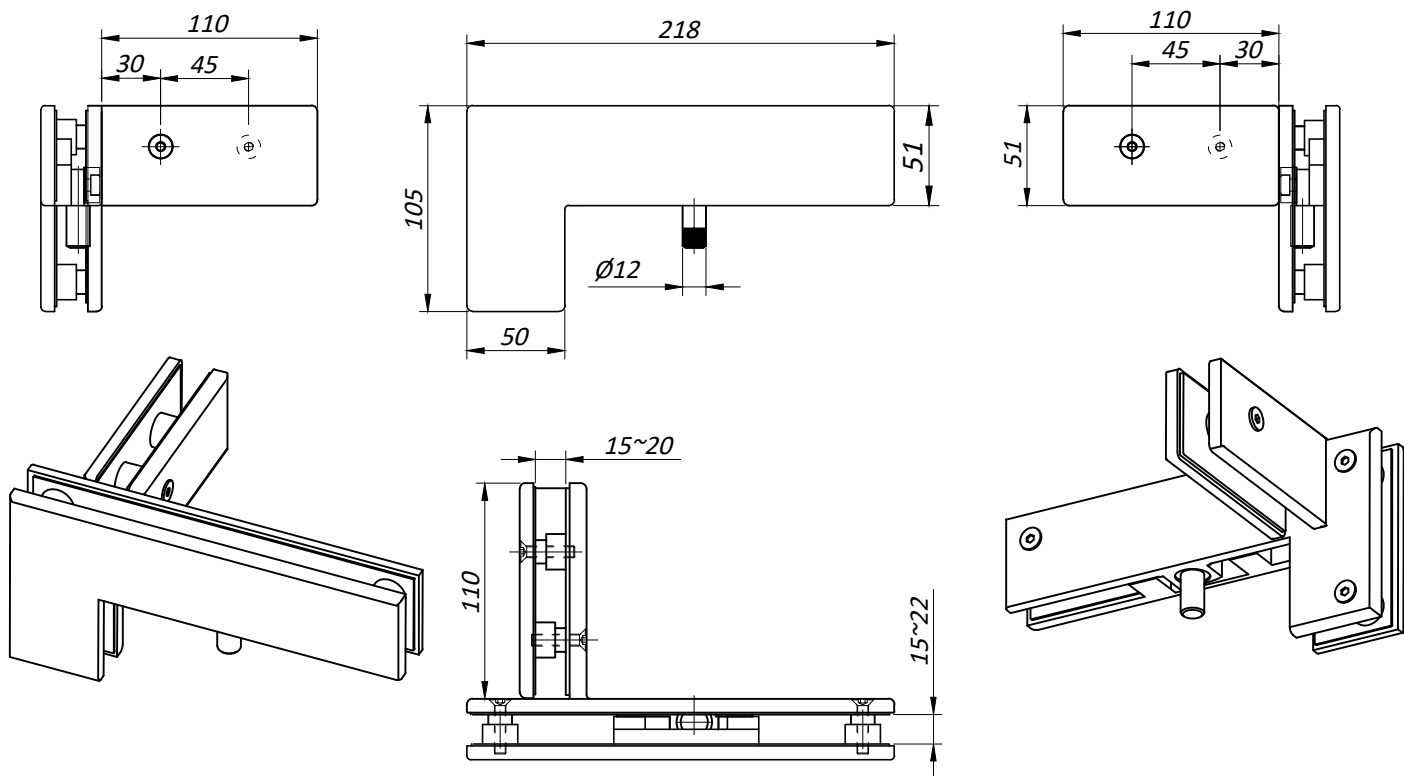

# КМ1186L Фитинг левый угловой с осью, до 200кг., AISI 304, SSS

Монтажные отверстия в стекле

Монтажные отверстия в стекле

Типовая схема установки