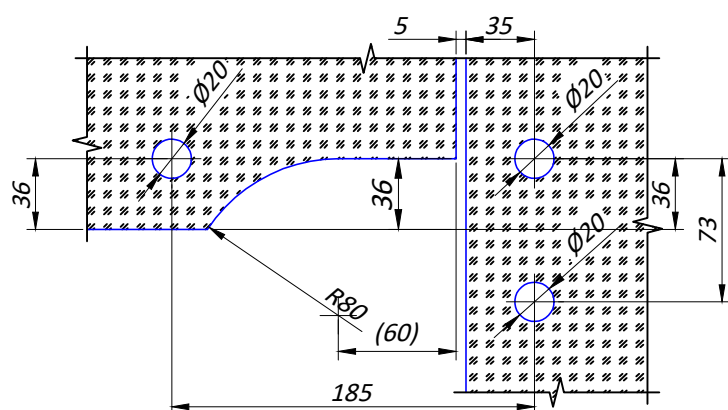

# КМ1186L Фитинг левый угловой с осью, до 200кг., AISI 304, SSS

Монтажные отверстия в стекле

Монтажные отверстия в стекле

Типовая схема установки