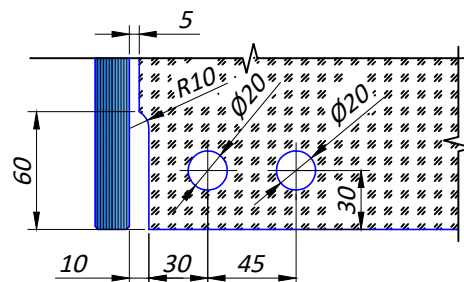

# КМ1186L Фитинг левый угловой с осью, до 200кг., AISI 304, SSS

Монтажные отверстия в стекле

Монтажные отверстия в стекле

Типовая схема установки