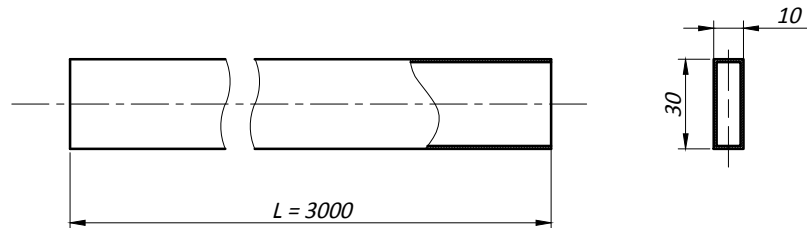

Профиль CG501-01

- *Материал : нерж. сталь AISI 304*
- *Длинна : L = 3000 мм.*

Типовая монтажная схема

Вид сверху