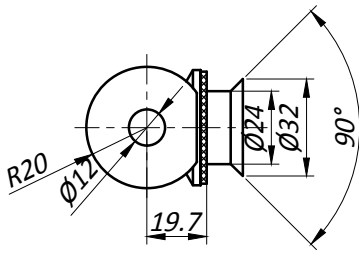

У802 Петля верхняя с крышкой зенковка серия "Эйфель"

1. Т - толщина стекла 10-12 мм.
2. Макс. вес на крепление 100 кг.
3. Материал: алюминий
4. Вид обработки: SSS

Типовая монтажная схема

ПРИМЕЧАНИЕ:

Рекомендуемый размер двери

- * ширина: до 1000 мм.
- * высота: до 2500 мм.

Отверстия и вырезы в стекле

Левая створка

Правая створка

- *- Предельно допустимые размеры отверстия с учетом предельных отклонений:
 Dmin - 24.1 мм
 Dmax - 25.0 мм