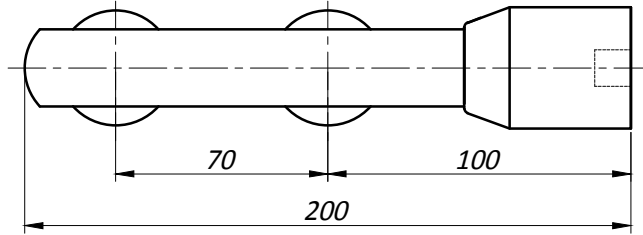

У802 Петля верхняя с крышкой зенковка серия "Эйфель"

1. Т - толщина стекла 10-12 мм.
2. Макс. вес на крепление 100 кг.
3. Материал: алюминий
4. Вид обработки: SSS

Типовая монтажная схема

ПРИМЕЧАНИЕ:

Рекомендуемый размер двери

- * ширина: до 1000 мм.
- * высота: до 2500 мм.

Отверстия и вырезы в стекле

Левая створка

Правая створка

- *- Предельно допустимые размеры отверстия с учетом предельных отклонений:
 Dmin - 24.1 мм
 Dmax - 25.0 мм