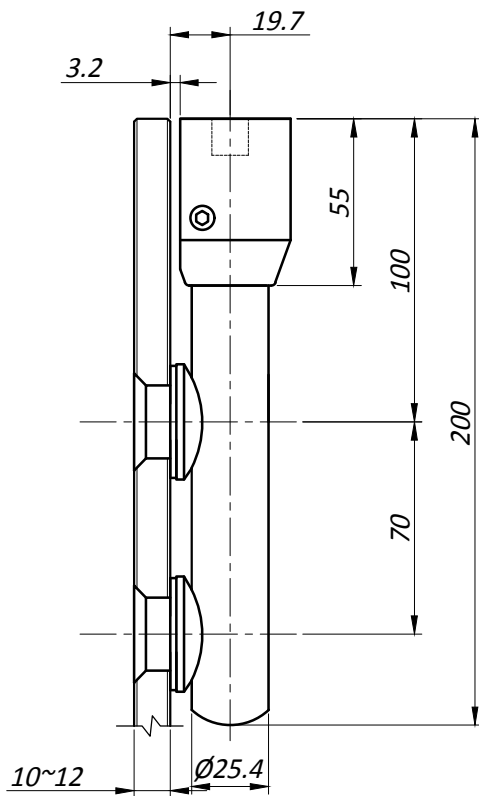

У802 Петля верхняя с крышкой зенковка серия "Эйфель"

1. Т - толщина стекла 10-12 мм.
2. Макс. вес на крепление 100 кг.
3. Материал: алюминий
4. Вид обработки: SSS

Типовая монтажная схема

ПРИМЕЧАНИЕ:

Рекомендуемый размер двери

- * ширина: до 1000 мм.
- * высота: до 2500 мм.

Отверстия и вырезы в стекле

Левая створка

Правая створка

- *- Предельно допустимые размеры отверстия с учетом предельных отклонений:
 Dmin - 24.1 мм
 Dmax - 25.0 мм