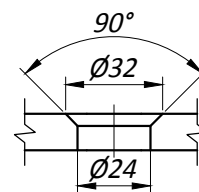

У802 Петля верхняя с крышкой зенковка серия "Эйфель"

1. Т - толщина стекла 10-12 мм.
2. Макс. вес на крепление 100 кг.
3. Материал: алюминий
4. Вид обработки: SSS

Типовая монтажная схема

ПРИМЕЧАНИЕ:

Рекомендуемый размер двери

- * ширина: до 1000 мм.
- * высота: до 2500 мм.

Отверстия и вырезы в стекле

Левая створка

Правая створка

- *- Предельно допустимые размеры отверстия с учетом предельных отклонений:
 Dmin - 24.1 мм
 Dmax - 25.0 мм