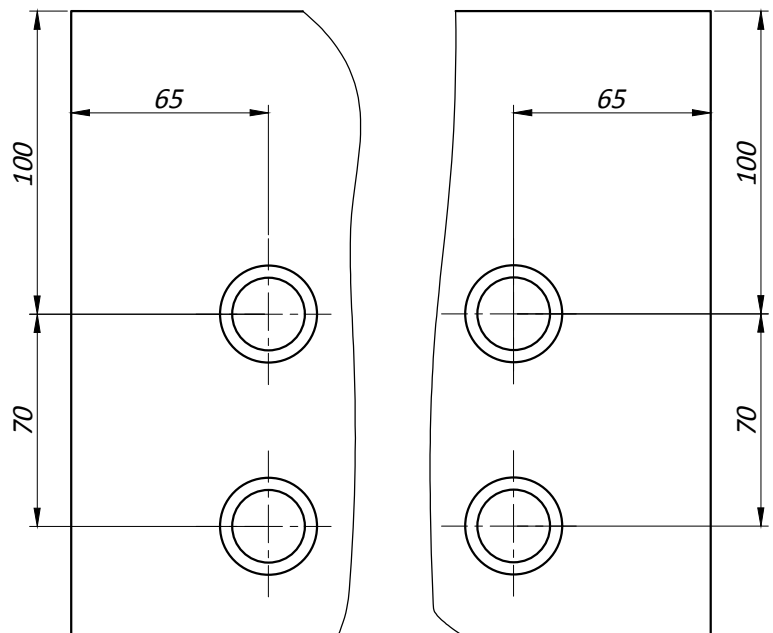

У802 Петля верхняя с крышкой зенковка серия "Эйфель"

1. Т - толщина стекла 10-12 мм.
2. Макс. вес на крепление 100 кг.
3. Материал: алюминий
4. Вид обработки: SSS

Типовая монтажная схема

ПРИМЕЧАНИЕ:

Рекомендуемый размер двери

- * ширина: до 1000 мм.
- * высота: до 2500 мм.

Отверстия и вырезы в стекле

Левая створка

Правая створка

- *- Предельно допустимые размеры отверстия с учетом предельных отклонений:
 Dmin - 24.1 мм
 Dmax - 25.0 мм