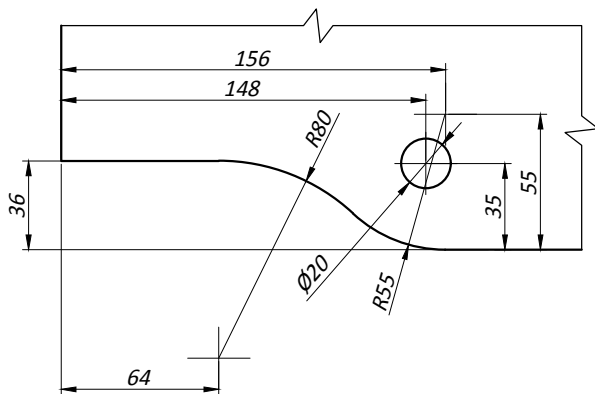

# УМ 11 Петля нижняя серия "Томагавк"

- **Материал:** AISI 304
- **Вид обработки:** SSS

## Монтажные отверстия

## Схема установки

## Примечание

- Толщина стекла 10-12 мм.
- Максимальный вес двери - 100 кг.
- Рекомендуемые размеры двери:  
высота  $\leq 2500$  мм.  
ширина  $\leq 1000$  мм.