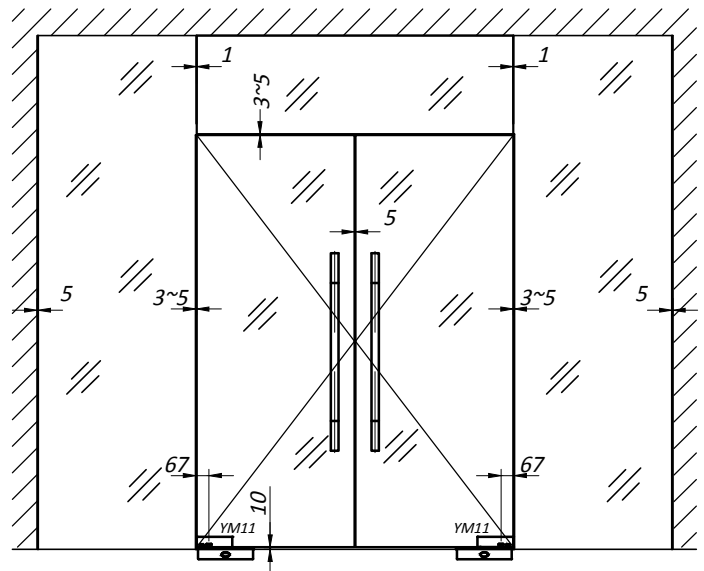

# УМ 11 Петля нижняя серия "Томагавк"

- **Материал:** AISI 304
- **Вид обработки:** SSS

## Монтажные отверстия

## Схема установки

## Примечание

- Толщина стекла 10-12 мм.
- Максимальный вес двери - 100 кг.
- Рекомендуемые размеры двери:  
высота  $\leq 2500$  мм.  
ширина  $\leq 1000$  мм.