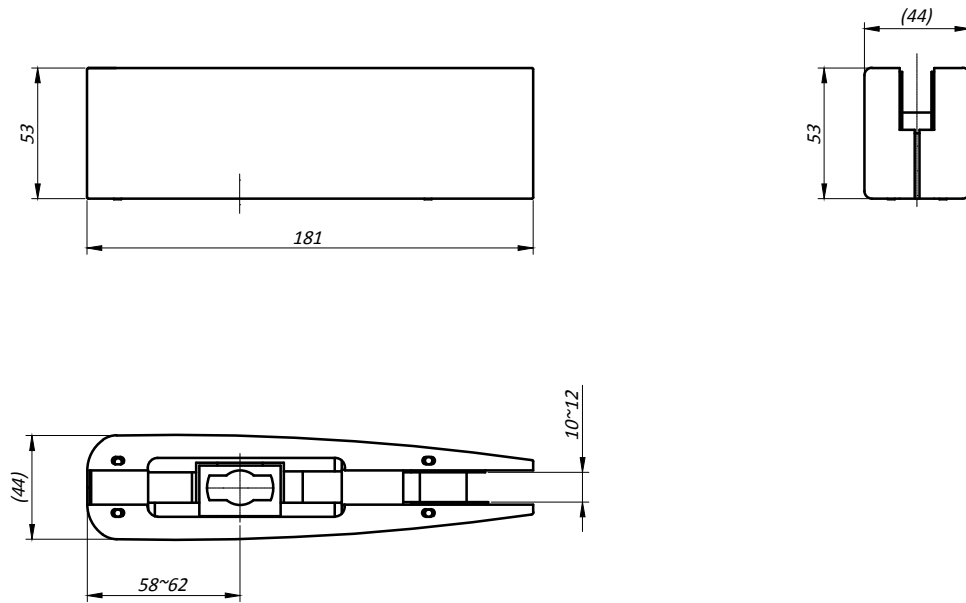

# УМ 11 Петля нижняя серия "Томагавк"

- **Материал:** AISI 304
- **Вид обработки:** SSS

## Монтажные отверстия

## Схема установки

## Примечание

- Толщина стекла 10-12 мм.
- Максимальный вес двери - 100 кг.
- Рекомендуемые размеры двери:  
высота  $\leq 2500$  мм.  
ширина  $\leq 1000$  мм.