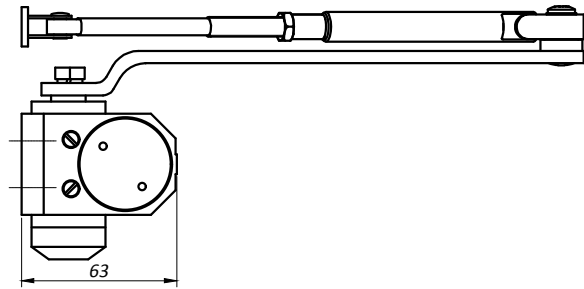

В103 Доводчик дверной без фиксации

- **Материал:** Высокопрочный алюминий (корпус)
сталь (механизм)
- **Вид обработки:** поверхность матовая

Типовая монтажная схема

Примечание

- Регулирование скорости открывания двери
90°-15° - закрывание
15°-0° - притвор
- Фиксация на 90°
макс. угол 90°
- Ширина двери:
850 - 1100 мм
- Максимальный вес:
65 кг.
- Ресурс:
> 500 000 циклов