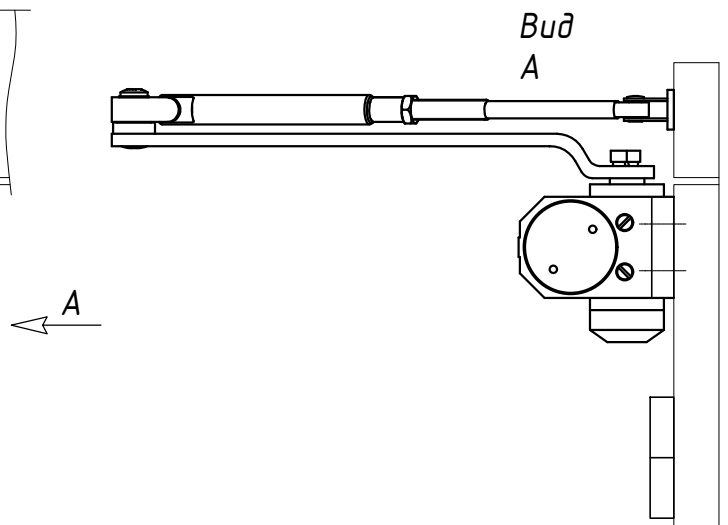

В103 Доводчик дверной без фиксации

- **Материал:** Высокопрочный алюминий (корпус)
сталь (механизм)
- **Вид обработки:** поверхность матовая

Типовая монтажная схема

Примечание

- Регулирование скорости открывания двери
90°-15° - закрывание
15°-0° - притвор
- Фиксация на 90°
макс. угол 90°
- Ширина двери:
850 - 1100 мм
- Максимальный вес:
65 кг.
- Ресурс:
> 500 000 циклов