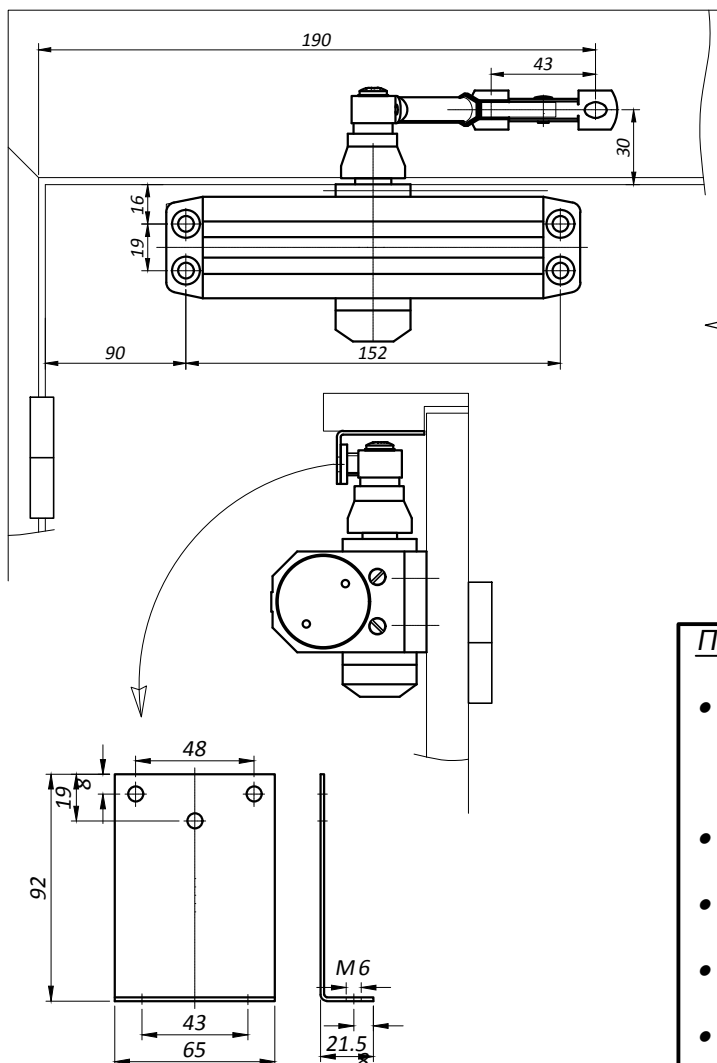

В103 Доводчик дверной без фиксации

- **Материал:** Высокопрочный алюминий (корпус)
сталь (механизм)
- **Вид обработки:** поверхность матовая

Типовая монтажная схема

Примечание

- Регулирование скорости открывания двери
90°-15° - закрывание
15°-0° - притвор
- Фиксация на 90°
макс. угол 90°
- Ширина двери:
850 - 1100 мм
- Максимальный вес:
65 кг.
- Ресурс:
> 500 000 циклов