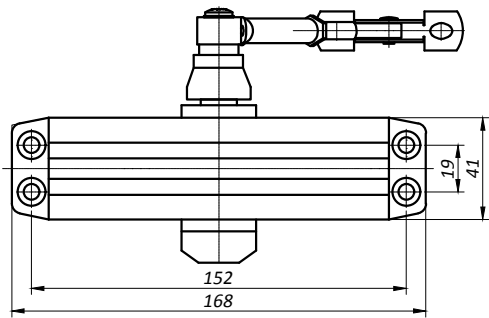

В103 Доводчик дверной без фиксации

- **Материал:** Высокопрочный алюминий (корпус)
сталь (механизм)
- **Вид обработки:** поверхность матовая

Типовая монтажная схема

Примечание

- Регулирование скорости открывания двери
90°-15° - закрывание
15°-0° - притвор
- Фиксация на 90°
макс. угол 90°
- Ширина двери:
850 - 1100 мм
- Максимальный вес:
65 кг.
- Ресурс:
> 500 000 циклов