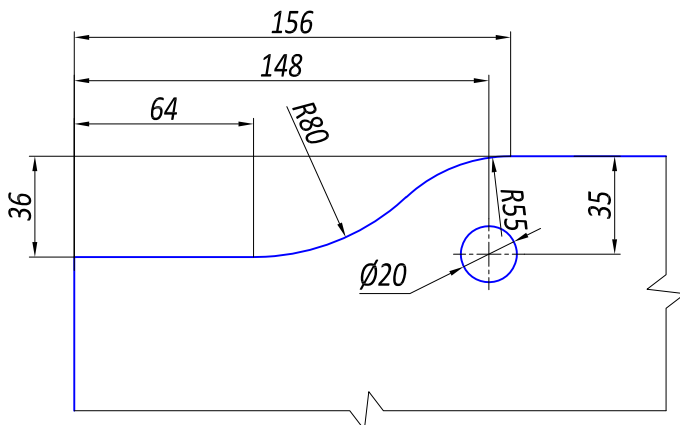

Петля верхняя KMJ11320 (M201), AISI 304, SSS

Петля верхняя KMJ11320 (M201), серия "Классика"

Характеристики:

- толщина стекла 10-12 мм.
- максимальный вес двери - 100 кг.
- материал - нержавеющая сталь AISI 304 (CF8).
- поверхность - SSS шлифованная.

Рекомендуемые размеры двери:

- высота ≤ 2600 мм.
- ширина ≤ 1000 мм.

Монтажные вырезы / отверстия в стекле

Типовая схема установки