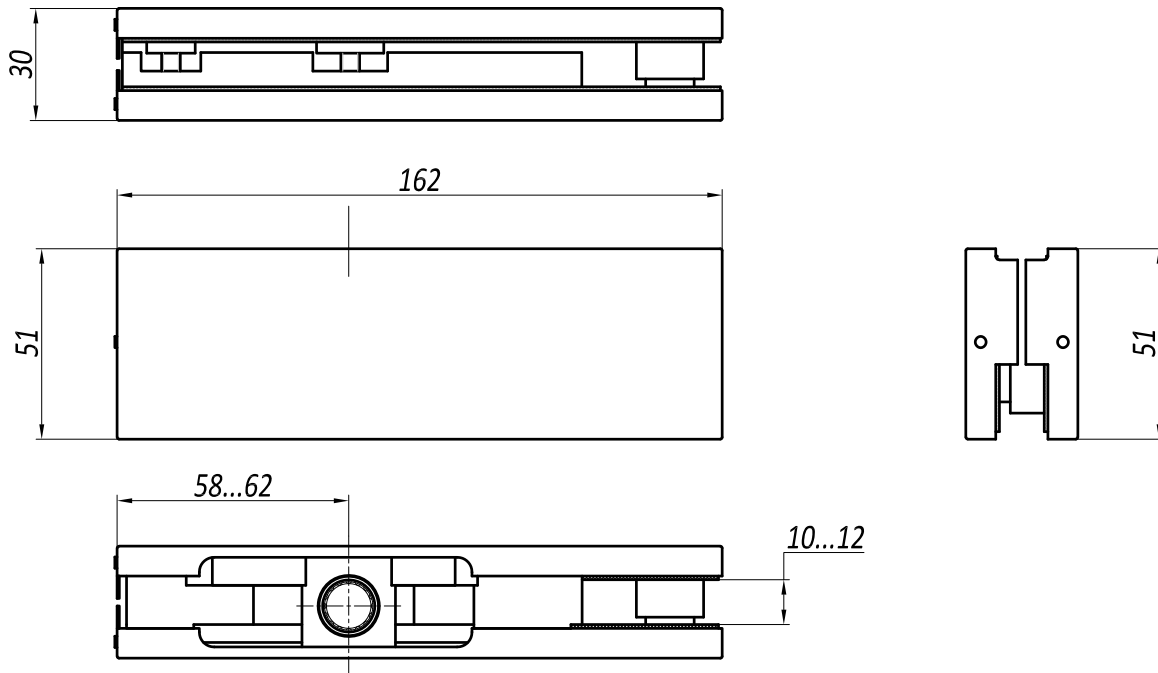

Петля верхняя KMJ11320 (M201), AISI 304, SSS

Петля верхняя KMJ11320 (M201), серия "Классика"

Характеристики:

- толщина стекла 10-12 мм.
- максимальный вес двери - 100 кг.
- материал - нержавеющая сталь AISI 304 (CF8).
- поверхность - SSS шлифованная.

Рекомендуемые размеры двери:

- высота ≤ 2600 мм.
- ширина ≤ 1000 мм.

Монтажные вырезы / отверстия в стекле

Типовая схема установки