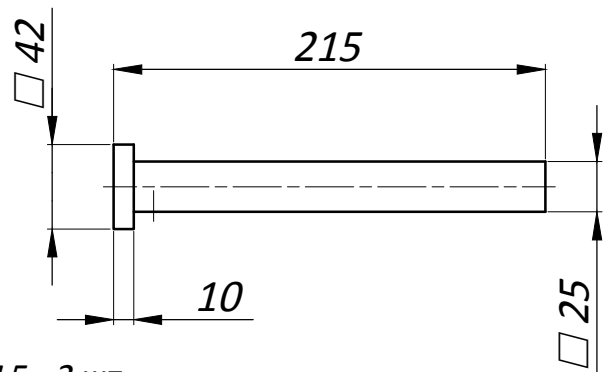

WG1503 KIN LONG Вешалка для полотенца, AISI 304

Материал : нерж. сталь AISI 304

Поверхность : полированная или шлифованная

Крепеж : саморезы 4,2 x 35 с дюбелями  $\varnothing 6$ ,

- по 4 шт. входит в комплект;

- установочные винты для фиксации штанги М 5 - 2 шт.