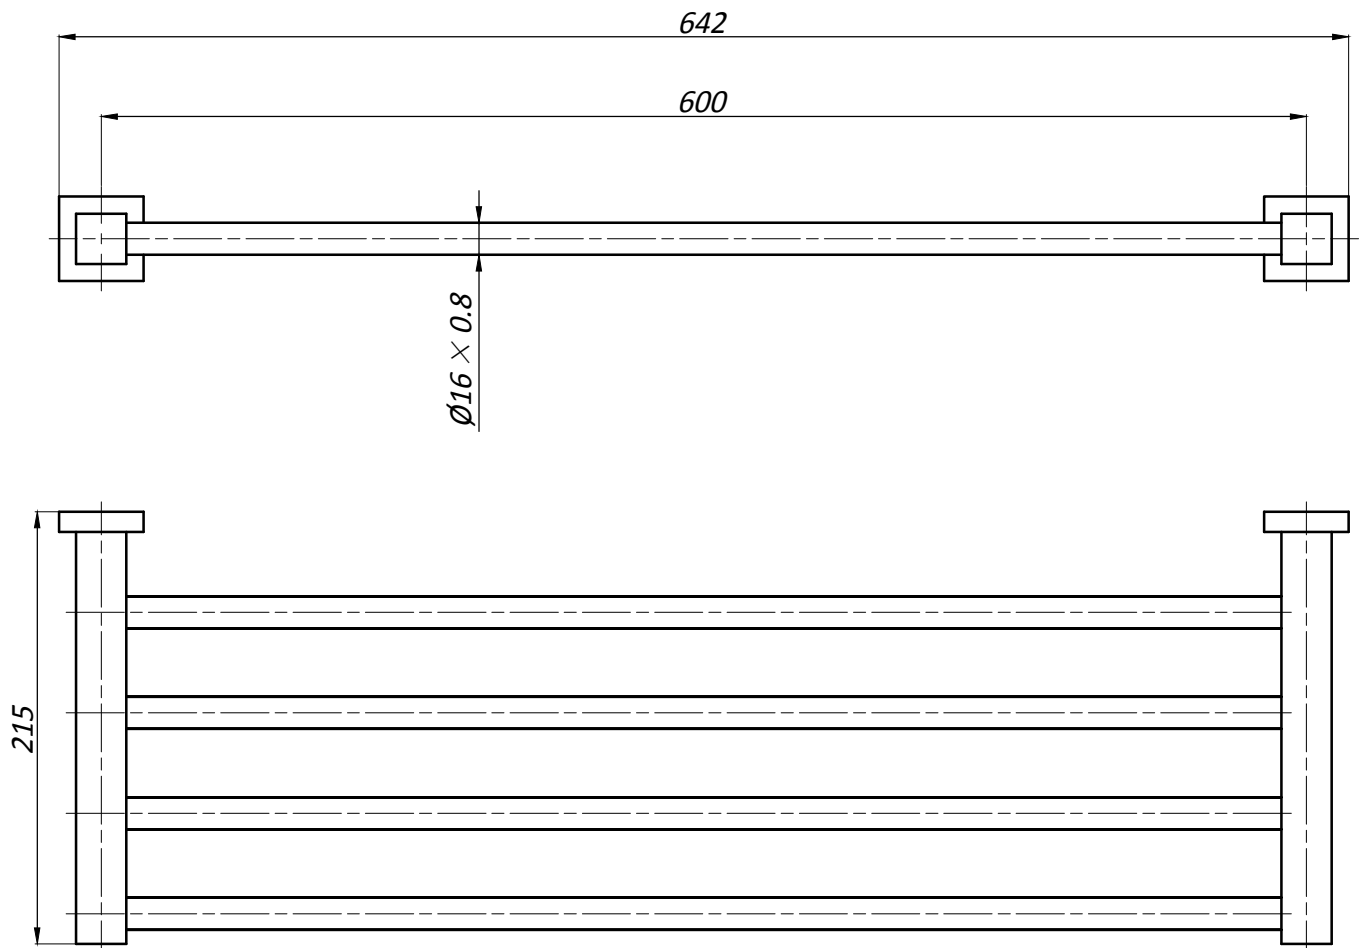

WG1503 KIN LONG Вешалка для полотенца, AISI 304

Материал : нерж. сталь AISI 304

Поверхность : полированная или шлифованная

Крепеж : саморезы 4,2 x 35 с дюбелями  $\varnothing 6$ ,

- по 4 шт. входит в комплект;

- установочные винты для фиксации штанги М 5 - 2 шт.