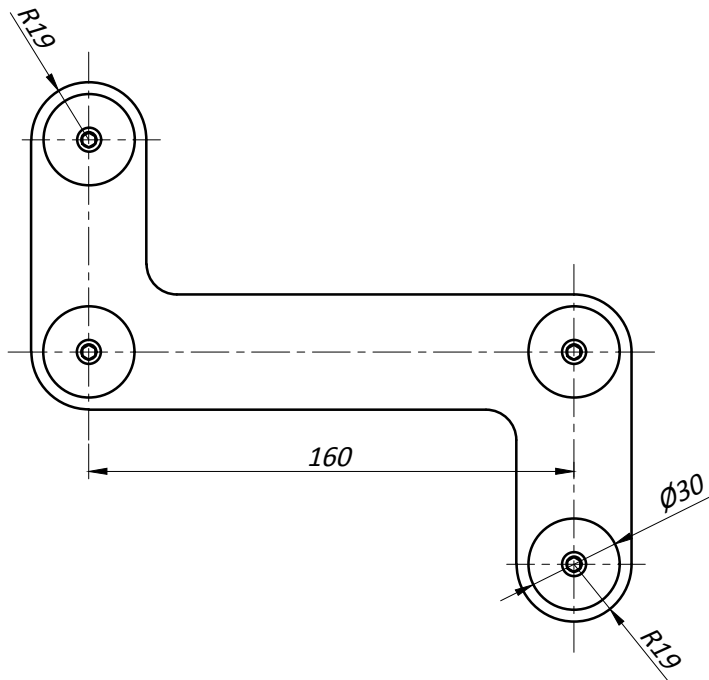

# Y705F Коннектор с крышкой серия "Эйфель"

1. Т - толщина стекла 10-15 мм.
2. Макс. вес на крепление 130 кг.
3. Материал : алюминий
4. Вид обработки : SSS

## Типовая монтажная схема

## Отверстия и вырезы в стекле

### ПРИМЕЧАНИЕ :

Рекомендуемый размер двери

- \* ширина : до 1100 мм.
- \* высота : до 2800 мм.

- \*- Предельно допустимые размеры отверстия с учетом предельных отклонений :  
Dmin - 24.1 мм  
Dmax - 25.0 мм