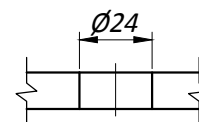

# Y705F Коннектор с крышкой серия "Эйфель"

1. Т - толщина стекла 10-15 мм.
2. Макс. вес на крепление 130 кг.
3. Материал : алюминий
4. Вид обработки : SSS

## Типовая монтажная схема

### ПРИМЕЧАНИЕ :

Рекомендуемый размер двери

- \* ширина : до 1100 мм.
- \* высота : до 2800 мм.

- \*- Предельно допустимые размеры отверстия с учетом предельных отклонений :  
Dmin - 24.1 мм  
Dmax - 25.0 мм