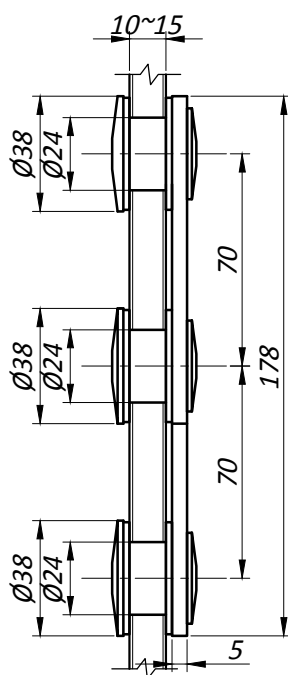

# Y705F Коннектор с крышкой серия "Эйфель"

1. Т - толщина стекла 10-15 мм.
2. Макс. вес на крепление 130 кг.
3. Материал : алюминий
4. Вид обработки : SSS

## Типовая монтажная схема

## Отверстия и вырезы в стекле

### ПРИМЕЧАНИЕ :

Рекомендуемый размер двери

- \* ширина : до 1100 мм.
- \* высота : до 2800 мм.

- \*- Предельно допустимые размеры отверстия с учетом предельных отклонений :  
Dmin - 24.1 мм  
Dmax - 25.0 мм