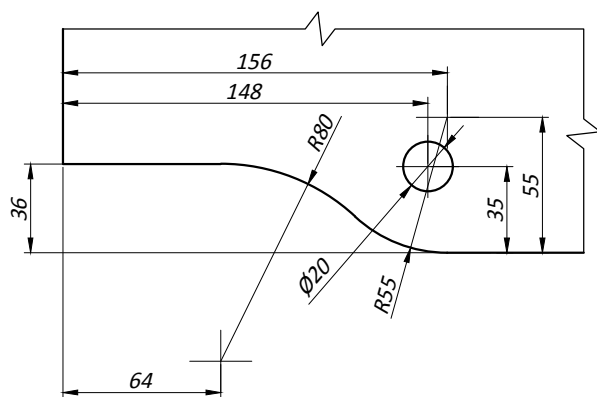

УМ 31 Петля на фрамугу с осью серия "Томагавк"

- **Материал:** AISI 304
- **Вид обработки:** SSS

Монтажные отверстия

Схема установки

Примечание

- Толщина стекла 10-12 мм.
- Максимальный вес двери - 100 кг.
- Рекомендуемые размеры двери:
высота ≤ 2500 мм.
ширина ≤ 1000 мм.