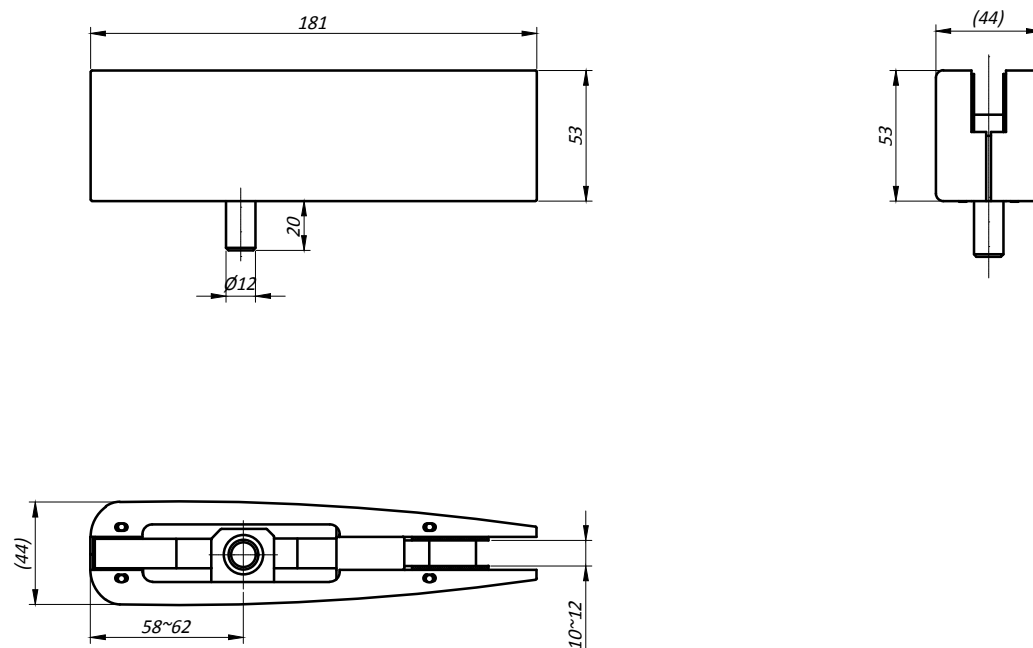

УМ 31 Петля на фрамугу с осью серия "Томагавк"

- **Материал:** AISI 304
- **Вид обработки:** SSS

Монтажные отверстия

Схема установки

Примечание

- Толщина стекла 10-12 мм.
- Максимальный вес двери - 100 кг.
- Рекомендуемые размеры двери:
высота ≤ 2500 мм.
ширина ≤ 1000 мм.