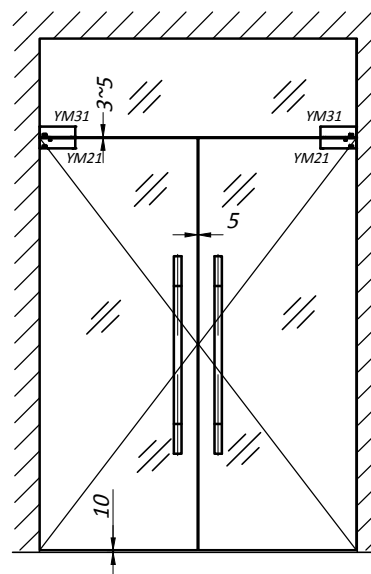

УМ 31 Петля на фрамугу с осью серия "Томагавк"

- **Материал:** AISI 304
- **Вид обработки:** SSS

Монтажные отверстия

Схема установки

Примечание

- Толщина стекла 10-12 мм.
- Максимальный вес двери - 100 кг.
- Рекомендуемые размеры двери:
высота ≤ 2500 мм.
ширина ≤ 1000 мм.