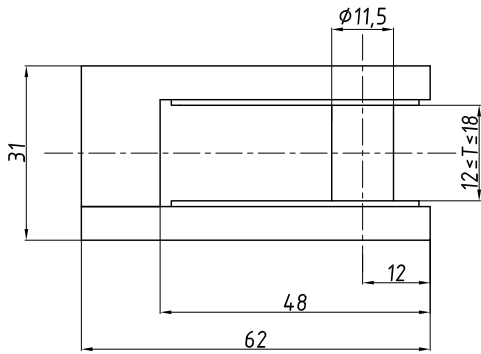

В14АР Стеклодержатель для стоек ограждений

Отверстия и вырезы в стекле

Типовая монтажная схема

Разрез по стеклу

Разрез по триплексу