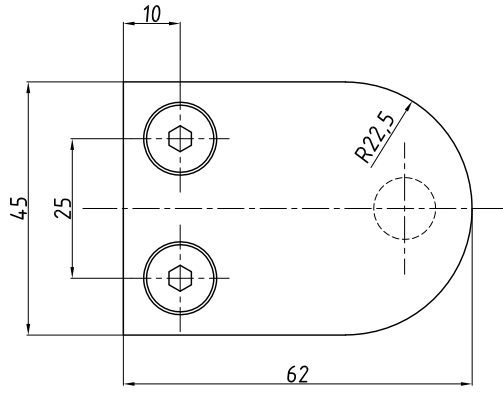

В14АР Стеклодержатель для стоек ограждений

Отверстия и вырезы в стекле

Типовая монтажная схема

Разрез по стеклу

Разрез по триплексу