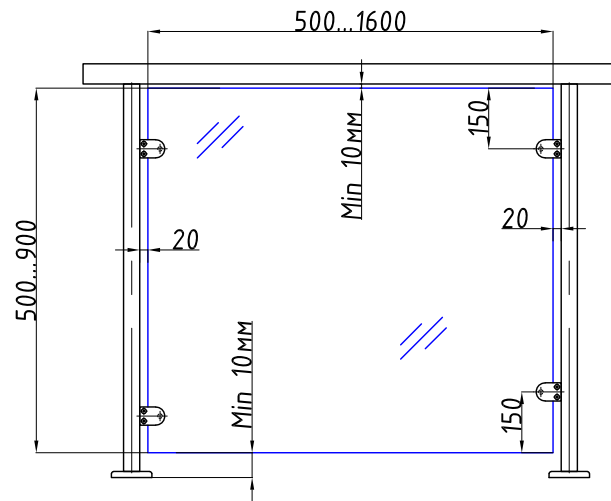

В14АР Стеклодержатель для стоек ограждений

Отверстия и вырезы в стекле

Типовая монтажная схема

Разрез по стеклу

Разрез по триплексу