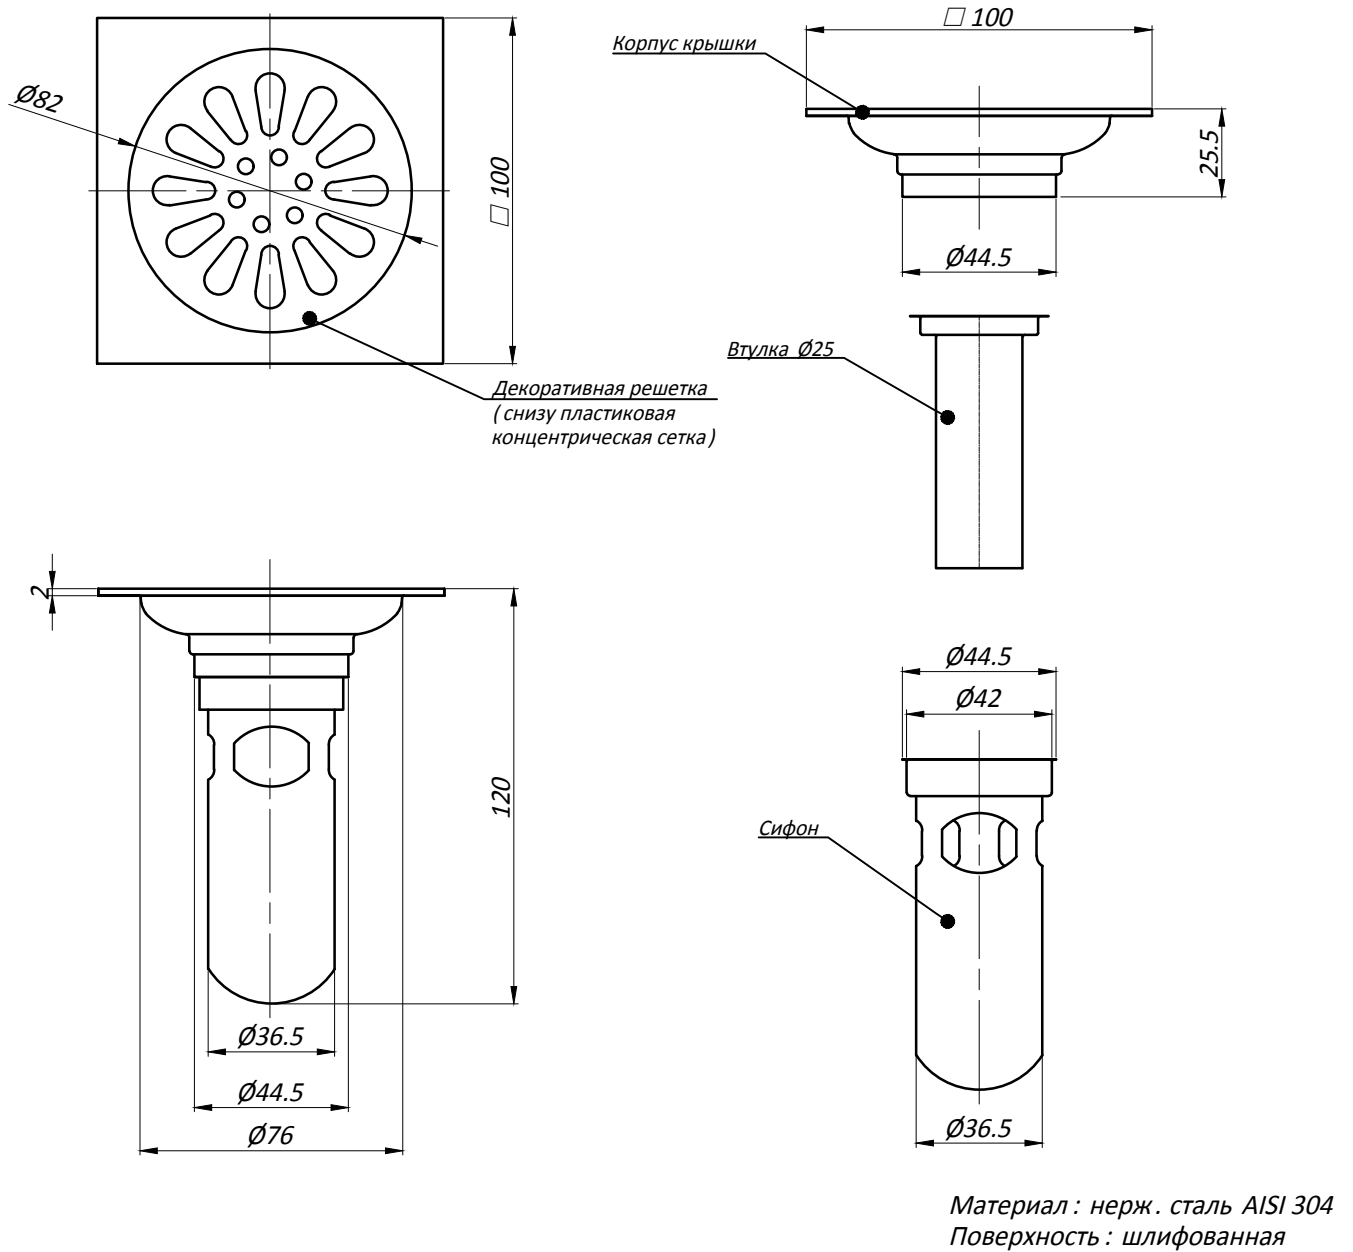

# Слив для душевой кабины DL321A-50

## Типовая монтажная схема