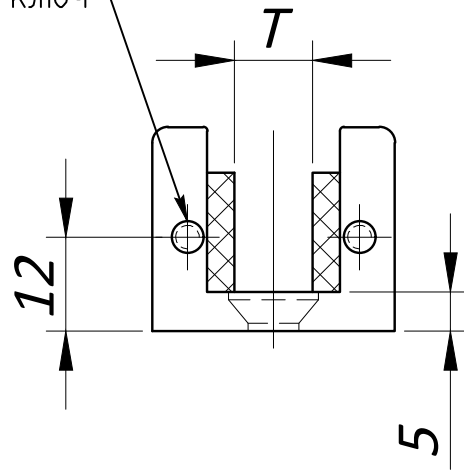

TL115 Направляющая двери нижняя.

Винт установочный М4х8
с внутр. шестигр. по ключ

TL115 Направляющая двери нижняя.

Материал - Нержавеющая сталь AISI 304.

Поверхность - Шлифованная SSS.

T - толщина стекла 8-12 мм.