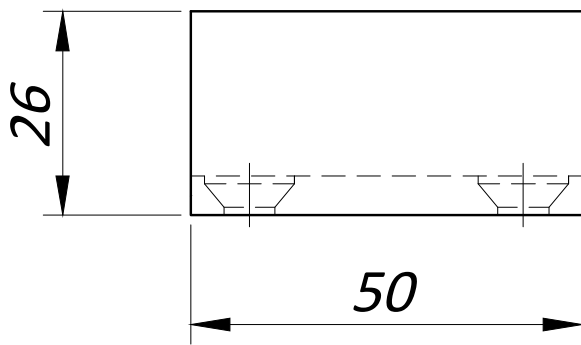

TL115 Направляющая двери нижняя.

Винт установочный М4х8
с внутр. шестигр. по ключ

TL115 Направляющая двери нижняя.

Материал - Нержавеющая сталь AISI 304.

Поверхность - Шлифованная SSS.

T - толщина стекла 8-12 мм.