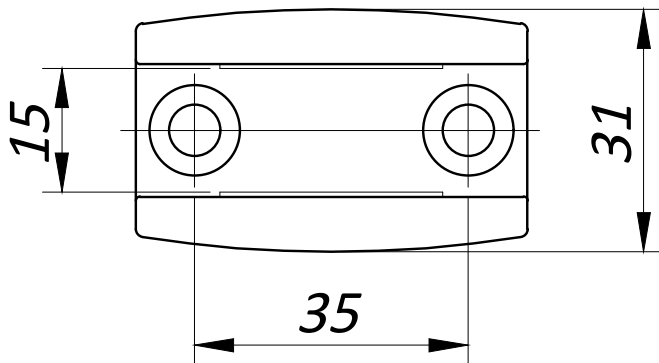

TL115 Направляющая двери нижняя.

Винт установочный М4х8
с внутр. шестигр. по ключ

TL115 Направляющая двери нижняя.

Материал - Нержавеющая сталь AISI 304.

Поверхность - Шлифованная SSS.

T - толщина стекла 8-12 мм.