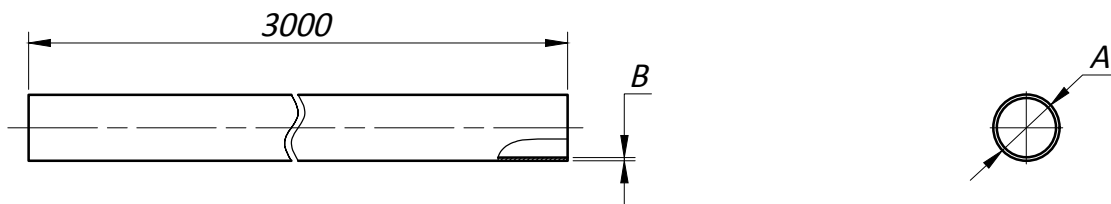

WCG20080 (CG208) KIN LONG Штанга L=3000 мм, AISI 304

Размеры изделия :

A (мм)	B (мм)
Ø19	1,0
Ø25,4	1,2

Материал : нержавеющая сталь AISI 304

Типовая монтажная схема