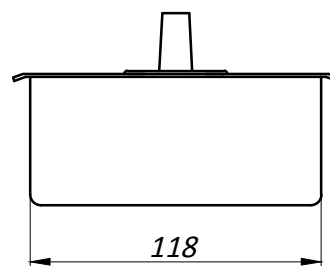

HDF205 Доводчик дверной напольный без фиксации

- **Материал:** Нерж. сталь (корпус)
сталь (механизм)
- **Вид обработки:** поверхность матовая

Типовая монтажная схема

Чертеж открытия двери

Примечание

- Регулирование скорости открывания двери
90°-15° - закрывание
15°-0° - притвор
- Фиксация на 90°
макс. угол 130°
- Ширина двери:
800 - 1200 мм
- Максимальный вес:
100 - 130 кг.
- Ресурс:
> 1 000 000 циклов

Ход регулировки