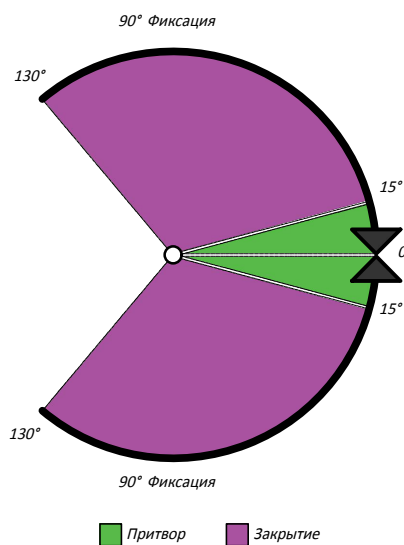

HDF205 Доводчик дверной напольный без фиксации

- **Материал:** Нерж. сталь (корпус)
сталь (механизм)
- **Вид обработки:** поверхность матовая

Типовая монтажная схема

Чертеж открытия двери

Примечание

- Регулирование скорости открывания двери
90°-15° - закрывание
15°-0° - притвор
- Фиксация на 90°
макс. угол 130°
- Ширина двери:
800 - 1200 мм
- Максимальный вес:
100 - 130 кг.
- Ресурс:
> 1 000 000 циклов

Ход регулировки