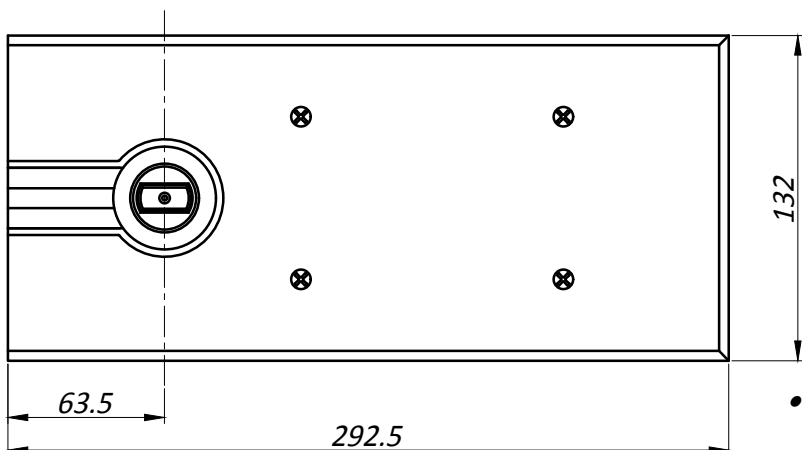

HDF205 Доводчик дверной напольный без фиксации

- **Материал:** Нерж. сталь (корпус)
сталь (механизм)
- **Вид обработки:** поверхность матовая

Типовая монтажная схема

Чертеж открытия двери

Примечание

- Регулирование скорости открывания двери
90°-15° - закрывание
15°-0° - притвор
- Фиксация на 90°
макс. угол 130°
- Ширина двери:
800 - 1200 мм
- Максимальный вес:
100 - 130 кг.
- Ресурс:
> 1 000 000 циклов

Ход регулировки