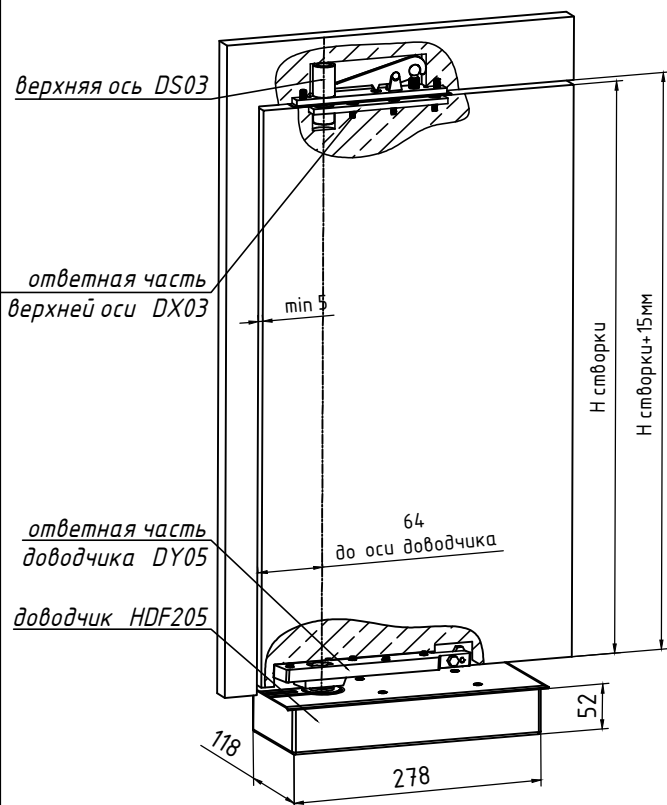

HDF205 Доводчик дверной напольный без фиксации

- **Материал:** Нерж. сталь (корпус)
сталь (механизм)
- **Вид обработки:** поверхность матовая

Типовая монтажная схема

Чертеж открытия двери

Примечание

- Регулирование скорости открывания двери
90°-15° - закрывание
15°-0° - притвор
- Фиксация на 90°
макс. угол 130°
- Ширина двери:
800 - 1200 мм
- Максимальный вес:
100 - 130 кг.
- Ресурс:
> 1 000 000 циклов

Ход регулировки