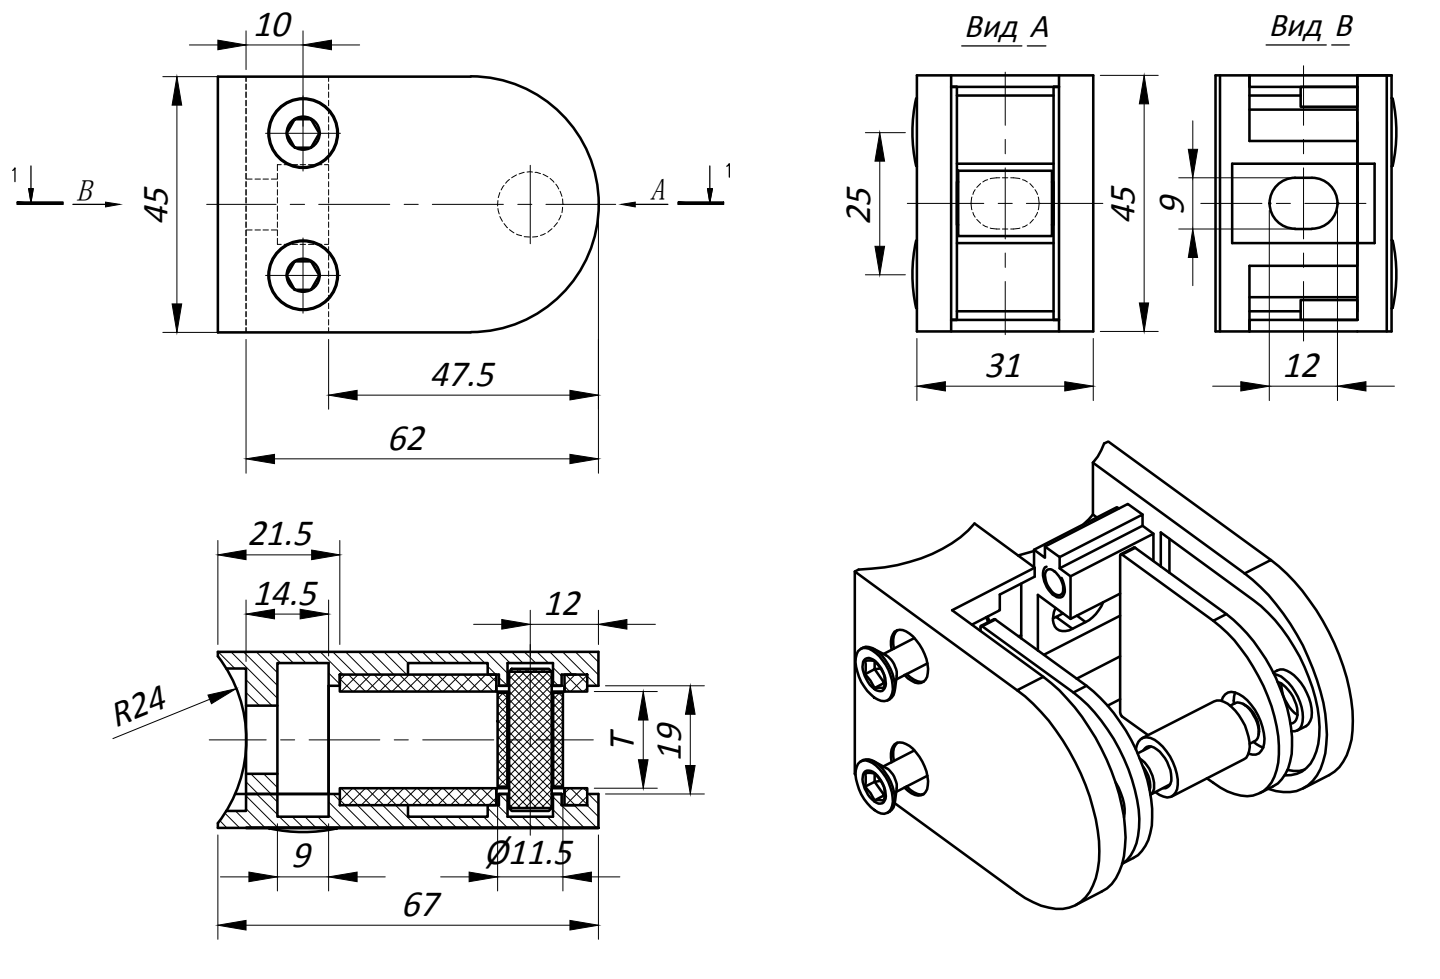

B04AF KINLONG стеклодержатель

Отверстия и вырезы в стекле

Разрез по стеклу

Разрез по триплексу

Типовая монтажная схема

Разрез 2-2