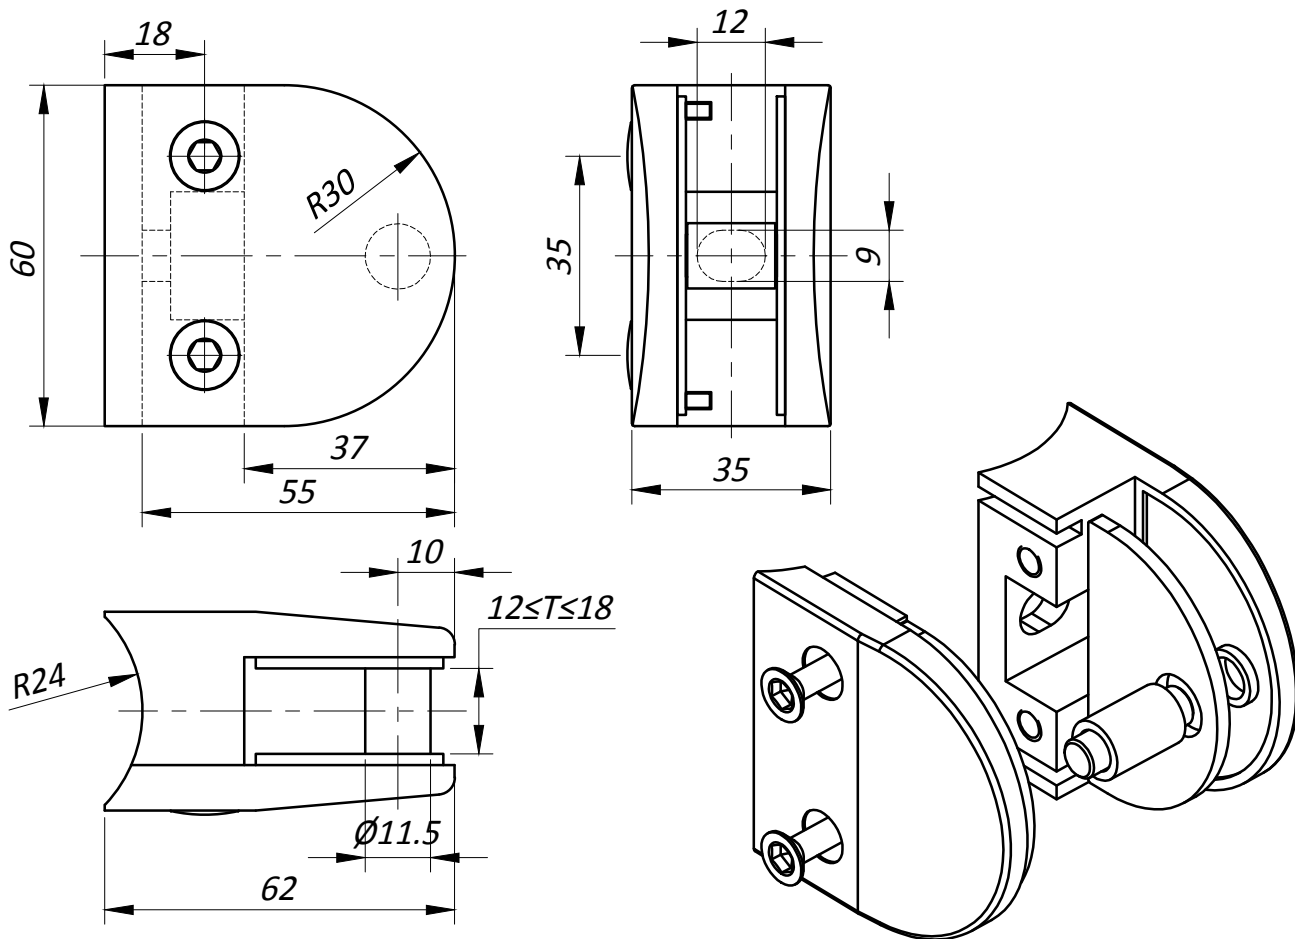

B12AF KINLONG стеклодержатель

Отверстия и вырезы в стекле

Разрез по стеклу

Разрез по триплексу

Типовая монтажная схема

Разрез 1-1