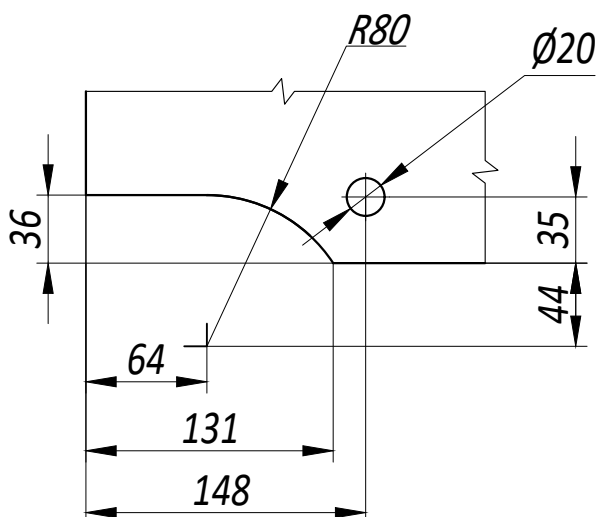

Монтажные вырезы / отверстия в стекле