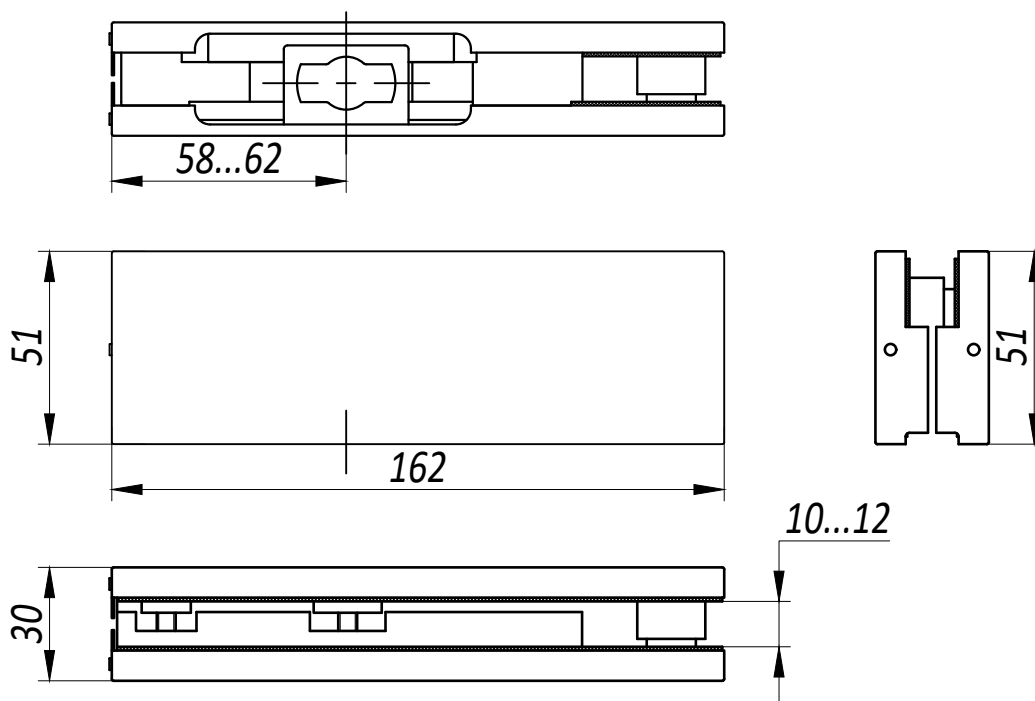

# Петля нижняя KMJ11210, AISI 304, SSS

## Петля нижняя KMJ11210 (M101), серия "Классика"

### Характеристики:

- толщина стекла 10-12 мм.
- максимальный вес двери - 100 кг.
- материал - нержавеющая сталь AISI 304 (CF8).
- поверхность - SSS шлифованная.

### Рекомендуемые размеры двери:

- высота  $\leq 2600$  мм.
- ширина  $\leq 1000$  мм.