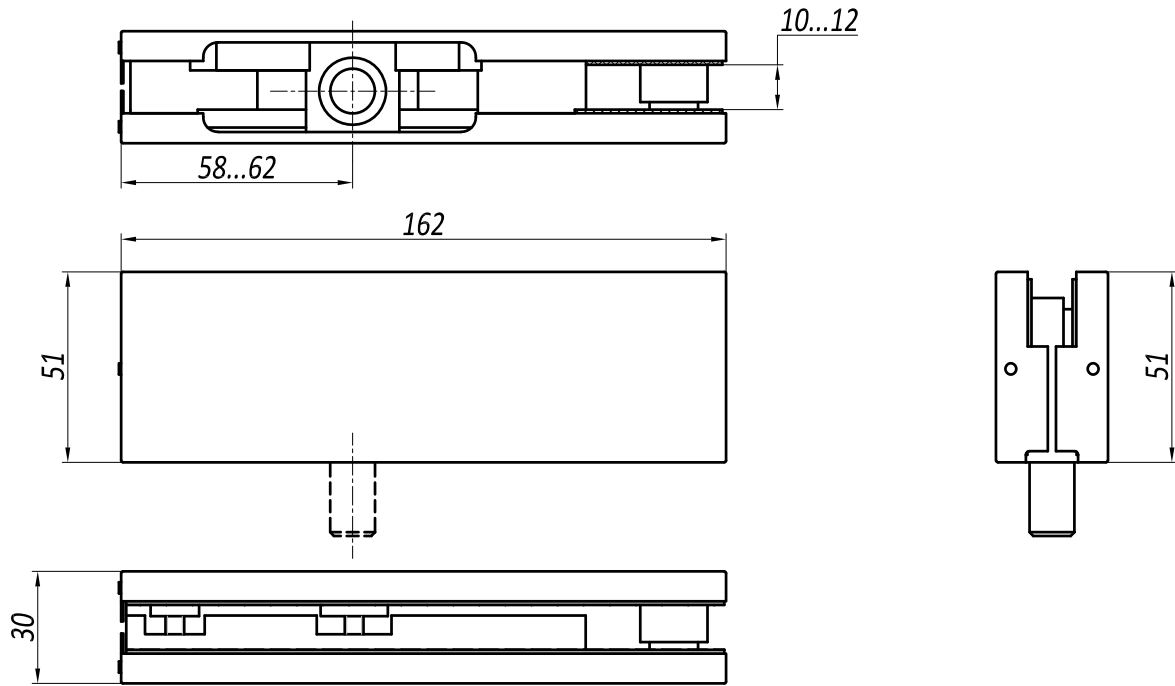

# Петля на фрамугу с осью, KMJ11330 (M301), AISI 304, SSS

## Петля на фрамугу с осью, KMJ11330 (M301), серия "Классика"

### Характеристики:

- толщина стекла 10-12 мм.
- максимальный вес двери - 100 кг.
- материал - нержавеющая сталь AISI 304 (CF8).
- поверхность - SSS шлифованная.

### Рекомендуемые размеры двери:

- высота  $\leq 2600$  мм.
- ширина  $\leq 1000$  мм.