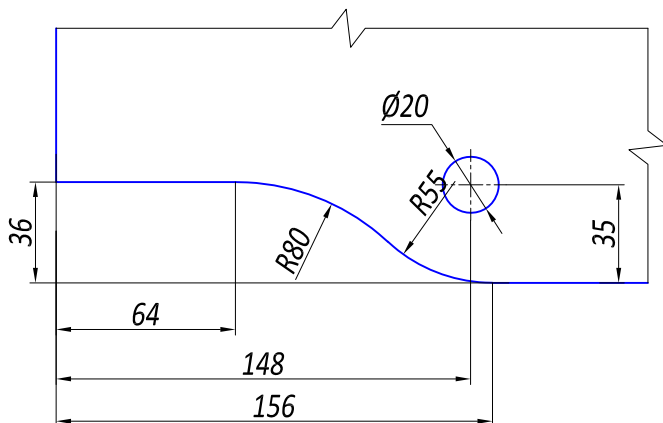

Монтажные вырезы / отверстия в стекле