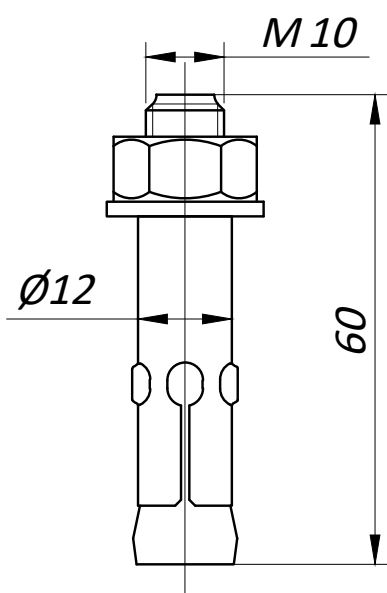

SMX12213 Ограничитель для двери.

Крепление

Анкерный болт для бетона 12x60 мм с гайкой.
Диаметр внутренней резьбы - M10.

SMX12213 Ограничитель открывания двери напольный.

Используется для ограничения хода створки деревянных и металлических дверей
Материал - Нержавеющая сталь AISI 304.

Поверхность - Шлифованная SSS.

Крепление - дюбель M10x60.