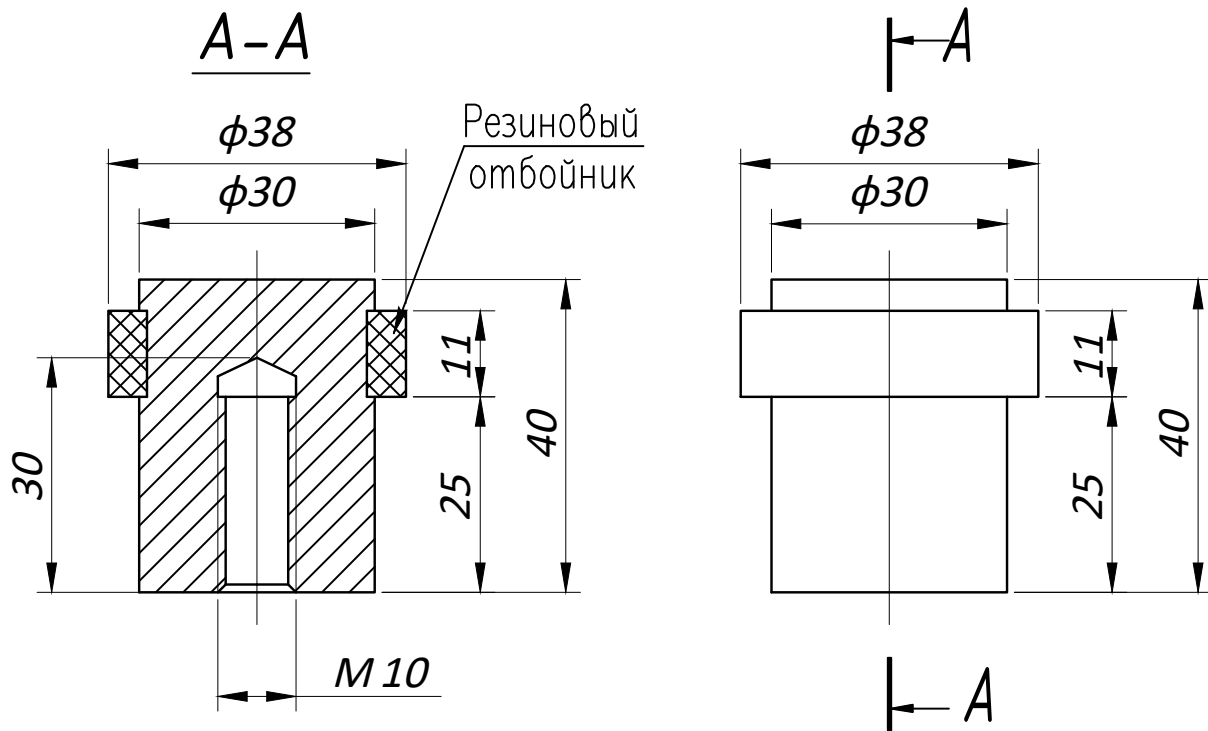

SMX12213 Ограничитель для двери.

Крепление

Анкерный болт для бетона 12x60 мм с гайкой.
Диаметр внутренней резьбы - M10.

SMX12213 Ограничитель открывания двери напольный.

Используется для ограничения хода створки деревянных и металлических дверей
Материал - Нержавеющая сталь AISI 304.

Поверхность - Шлифованная SSS.

Крепление - дюбель M10x60.