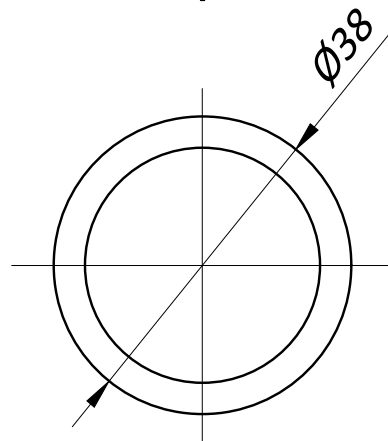

SMX12213 Ограничитель для двери.

Крепление

Анкерный болт для бетона 12x60 мм с гайкой.
Диаметр внутренней резьбы - M10.

SMX12213 Ограничитель открывания двери напольный.

Используется для ограничения хода створки деревянных и металлических дверей
Материал - Нержавеющая сталь AISI 304.

Поверхность - Шлифованная SSS.

Крепление - дюбель M10x60.