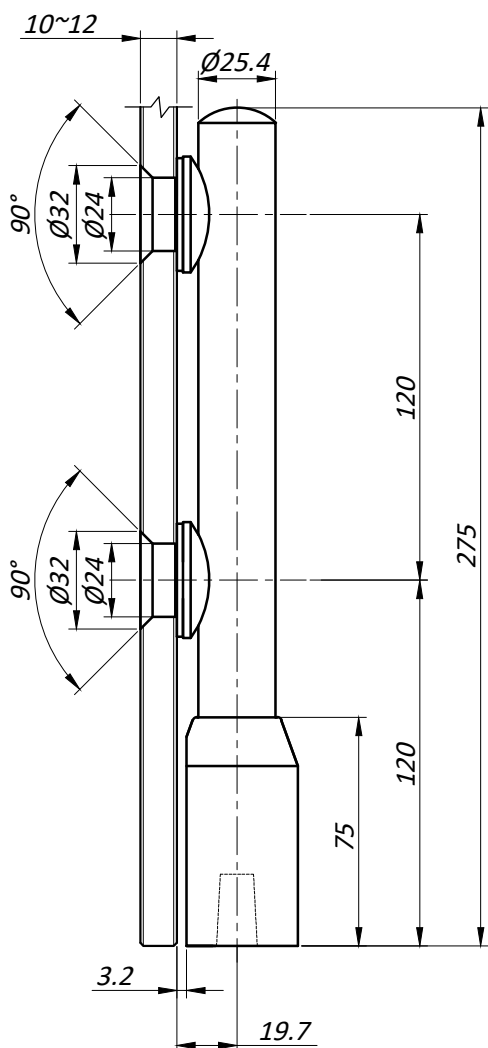

Y801 Петля нижняя серии "Эйфель" под зенковку.

1. Т - толщина стекла 10-12 мм.
2. Макс. вес на крепление 100 кг.
3. Материал : алюминий
4. Вид обработки : SSS

Типовая монтажная схема

ПРИМЕЧАНИЕ :

Рекомендуемый размер двери

- * ширина : до 1000 мм.
- * высота : до 2500 мм.

Отверстия и вырезы в стекле

Левая створка

Правая створка

- *- Предельно допустимые размеры отверстия с учетом предельных отклонений :
- Dmin - 24.1 мм
 - Dmax - 25.0 мм