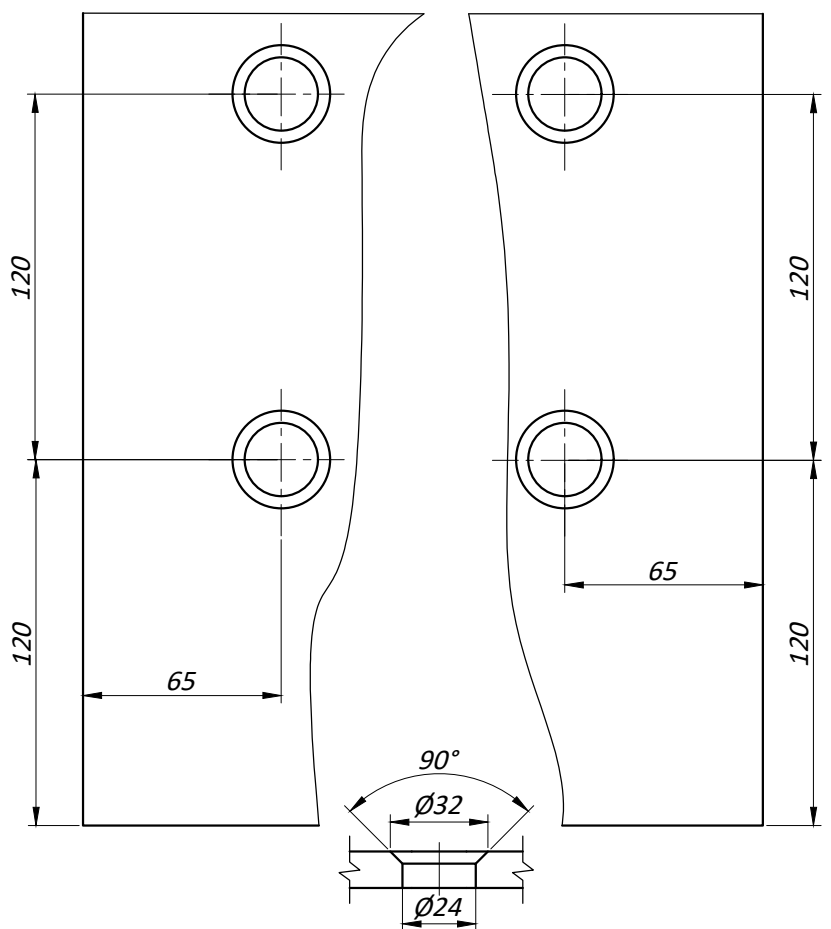

Y801 Петля нижняя серии "Эйфель" под зенковку.

1. Т - толщина стекла 10-12 мм.
2. Макс. вес на крепление 100 кг.
3. Материал : алюминий
4. Вид обработки : SSS

Типовая монтажная схема

ПРИМЕЧАНИЕ :

Рекомендуемый размер двери

- * ширина : до 1000 мм.
- * высота : до 2500 мм.

Отверстия и вырезы в стекле

Левая створка

Правая створка

- *- Предельно допустимые размеры отверстия с учетом предельных отклонений :
- Dmin - 24.1 мм
 - Dmax - 25.0 мм