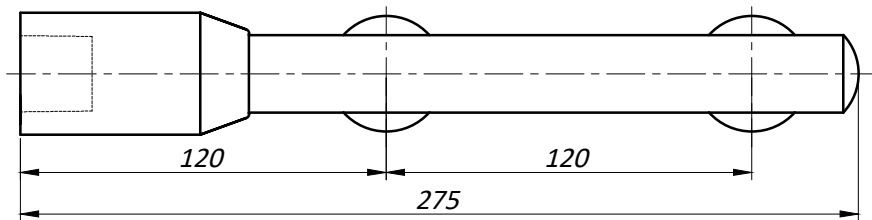

Y801 Петля нижняя серии "Эйфель" под зенковку.

1. Т - толщина стекла 10-12 мм.
2. Макс. вес на крепление 100 кг.
3. Материал : алюминий
4. Вид обработки : SSS

Типовая монтажная схема

ПРИМЕЧАНИЕ :

Рекомендуемый размер двери

- * ширина : до 1000 мм.
- * высота : до 2500 мм.

Отверстия и вырезы в стекле

Левая створка

Правая створка

- *- Предельно допустимые размеры отверстия с учетом предельных отклонений :
- Dmin - 24.1 мм
 - Dmax - 25.0 мм