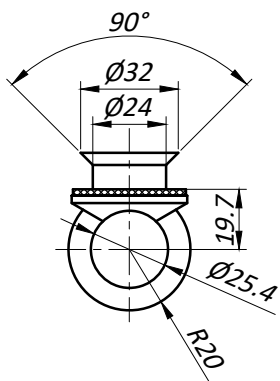

Y801 Петля нижняя серии "Эйфель" под зенковку.

1. Т - толщина стекла 10-12 мм.
2. Макс. вес на крепление 100 кг.
3. Материал : алюминий
4. Вид обработки : SSS

Типовая монтажная схема

ПРИМЕЧАНИЕ :

Рекомендуемый размер двери

- * ширина : до 1000 мм.
- * высота : до 2500 мм.

Отверстия и вырезы в стекле

Левая створка

Правая створка

- *- Предельно допустимые размеры отверстия с учетом предельных отклонений :
- Dmin - 24.1 мм
 - Dmax - 25.0 мм