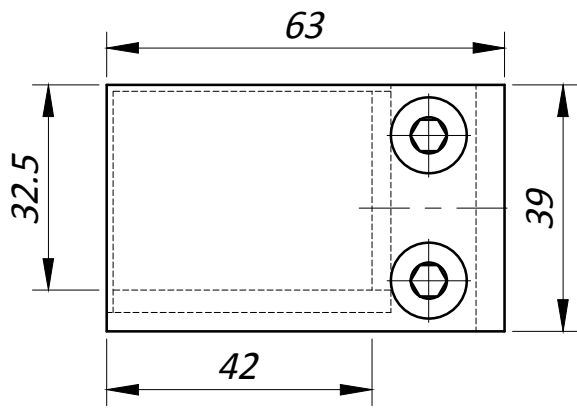

СВ02А F KINLONG стеклодержатель

Разрез 1-1

Типовая монтажная схема