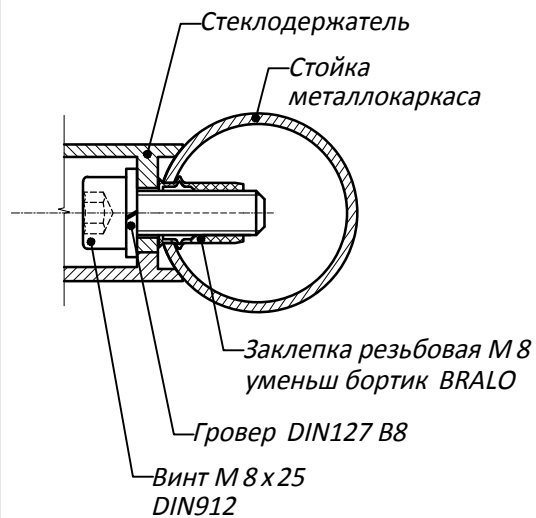

СВ02А F KINLONG стеклодержатель

Разрез 1-1

Типовая монтажная схема