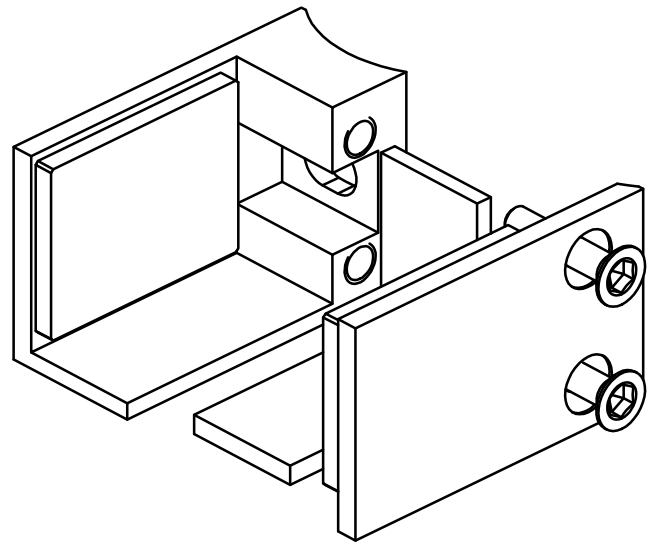

СВ02А F KINLONG стеклодержатель

Разрез 1-1

Типовая монтажная схема