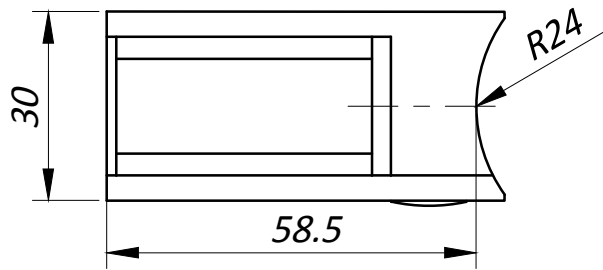

СВ02А F KINLONG стеклодержатель

Разрез 1-1

Типовая монтажная схема