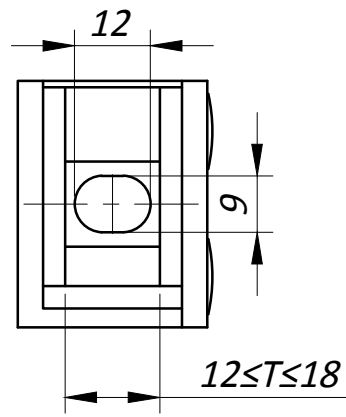

СВ02А F KINLONG стеклодержатель

Разрез 1-1

Типовая монтажная схема