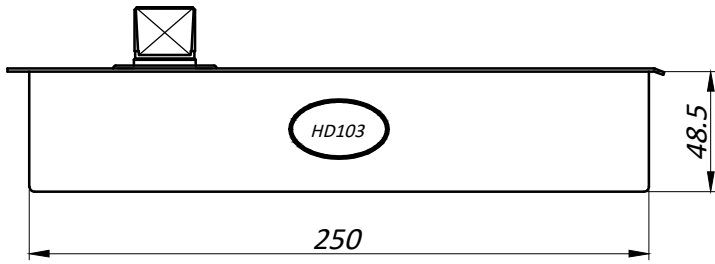

HD 103 Доводчик дверной напольный с фиксацией

- **Материал:** Нерж. сталь (корпус)
сталь (механизм)
- **Вид обработки:** поверхность матовая

Типовая монтажная схема

Чертеж открытия двери

Примечание

- Регулирование скорости открывания двери 90°-15° - закрывание
- Фиксация на 90° макс. угол 130°
- Ширина двери: 600 - 950 мм
- Максимальный вес: 65 кг.
- Ресурс: > 300 000 циклов

Ход регулировки