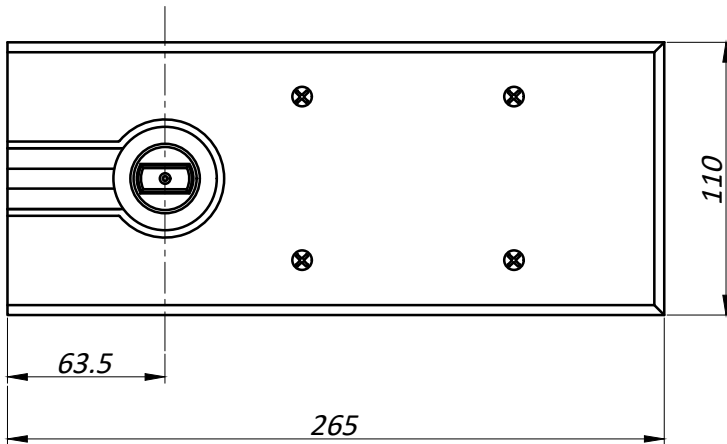

HD 103 Доводчик дверной напольный с фиксацией

- **Материал:** Нерж. сталь (корпус)
сталь (механизм)
- **Вид обработки:** поверхность матовая

Типовая монтажная схема

Чертеж открытия двери

Примечание

- Регулирование скорости открывания двери 90°-15° - закрывание
- Фиксация на 90° макс. угол 130°
- Ширина двери: 600 - 950 мм
- Максимальный вес: 65 кг.
- Ресурс: > 300 000 циклов

Ход регулировки