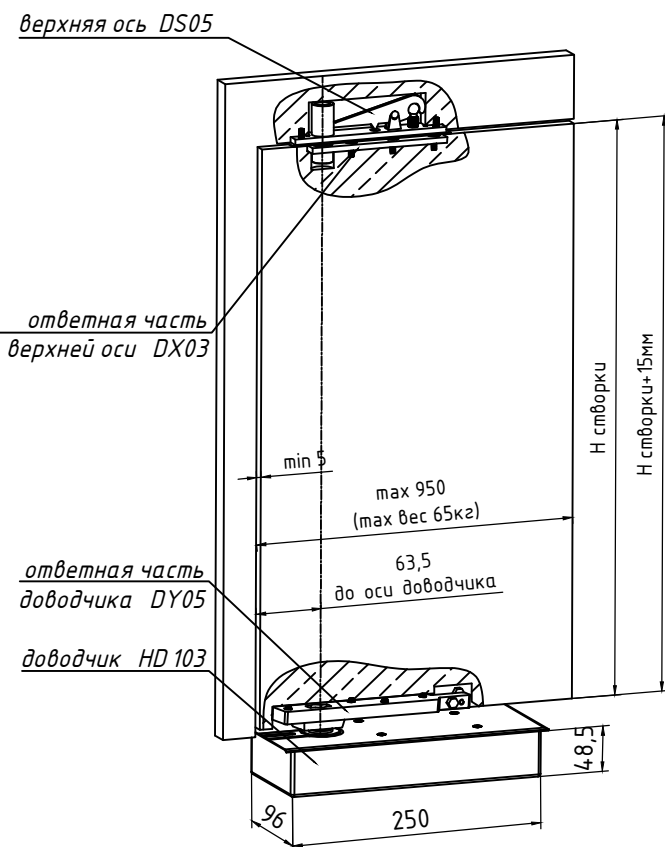

HD 103 Доводчик дверной напольный с фиксацией

- **Материал:** Нерж. сталь (корпус)
сталь (механизм)
- **Вид обработки:** поверхность матовая

Типовая монтажная схема

Чертеж открытия двери

Примечание

- Регулирование скорости открывания двери 90°-15° - закрывание
- Фиксация на 90° макс. угол 130°
- Ширина двери: 600 - 950 мм
- Максимальный вес: 65 кг.
- Ресурс: > 300 000 циклов

Ход регулировки