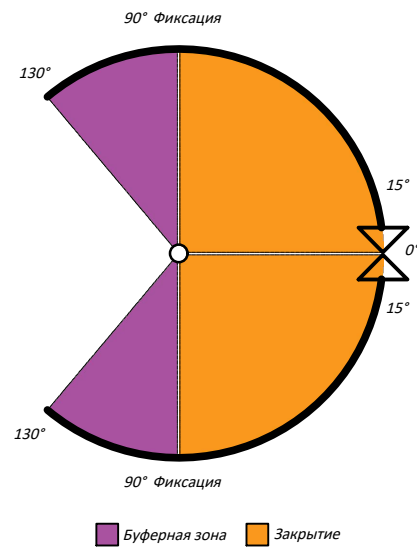

HD 103 Доводчик дверной напольный с фиксацией

- **Материал:** Нерж. сталь (корпус)
сталь (механизм)
- **Вид обработки:** поверхность матовая

Типовая монтажная схема

Чертеж открытия двери

Примечание

- Регулирование скорости открывания двери 90°-15° - закрывание
- Фиксация на 90° макс. угол 130°
- Ширина двери: 600 - 950 мм
- Максимальный вес: 65 кг.
- Ресурс: > 300 000 циклов

Ход регулировки