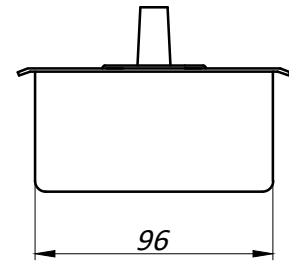

HD 103 Доводчик дверной напольный с фиксацией

- **Материал:** Нерж. сталь (корпус)
сталь (механизм)
- **Вид обработки:** поверхность матовая

Типовая монтажная схема

Чертеж открытия двери

Примечание

- Регулирование скорости открывания двери 90°-15° - закрывание
- Фиксация на 90° макс. угол 130°
- Ширина двери: 600 - 950 мм
- Максимальный вес: 65 кг.
- Ресурс: > 300 000 циклов

Ход регулировки