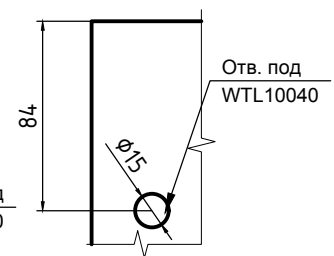

Монтажное отверстие в стекле под крепление трека на стекло