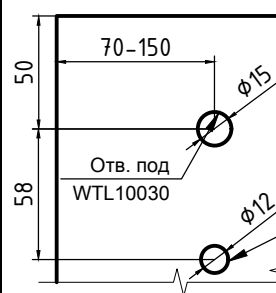

№	Артикул	Наименование	Кол-во
1		Створка из закаленного стекла*	1
2		Заполнение из закаленного стекла*	1
3	WTL10070	Трек направляющий	1
4	WTL10030	Каретка	2
5	WWB11010 WWB11020 WWB11110 WWB11120	Коннектор стена-стекло**	3
6	WLS91010 WLS91030 WLS91040 WLS91060	Ручка knob***	1
7	WTL10040	Крепление трека на стекло	2
8	WTL10060	Ограничитель	2
9	WTL10020	Стопор	2
10	WTL10010	Торцевое крепление трека на стену	2
11	WTL20050	Направляющая двери	1
12	WJT10060	Уплотнитель стекло-стена, длина	2+1
13	WJT10030	Уплотнитель стекло-стекло	2

*) Стекло 8, 10 и 12 мм. Монтажные зазоры считать по используемой фурнитуре. Размеры не учитывают возможную неровность стен и пола.

**) Внешний вид коннекторов может отличаться, см. каталог

***) Возможно использовать ручки другого типа, см каталог.

Монтажные отверстия в стекле под каретку и ограничитель