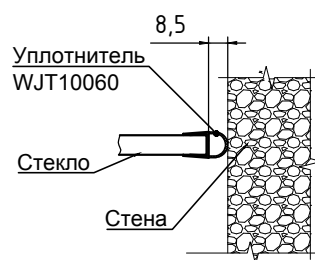

KIN LONG Душевая кабина Тип 1.4

Типовая монтажная схема

№	Артикул	Наименование	Кол-во
1		Створка из закаленного стекла*	1
2		Заполнение из закаленного стекла*	1
3	WTL10070	Трек направляющий	1
4	WTL10030	Каретка	2
5	WWB11010 WWB11020 WWB11110 WWB11120	Коннектор стена-стекло**	3
6	WLS91010 WLS91030 WLS91040 WLS91060	Ручка knob***	1
7	WTL10040	Крепление трека на стекло	2
8	WTL10060	Ограничитель	2
9	WTL10020	Стопор	2
10	WTL10010	Торцевое крепление трека на стену	2
11	WTL20050	Направляющая двери	1
12	WJT10060	Уплотнитель стекло-стена, длина	2+1
13	WJT10030	Уплотнитель стекло-стекло	2

*) Стекло 8, 10 и 12 мм. Монтажные зазоры считать по используемой фурнитуре. Размеры не учитывают возможную неровность стен и пола.

**) Внешний вид коннекторов может отличаться, см. каталог

***) Возможно использовать ручки другого типа, см каталог.

Монтажные отверстия в стекле под каретку и ограничитель

Монтажное отверстие в стекле под крепление трека на стекло

Монтажные отверстия в стекле под коннекторы (кроме WWB11010)

Монтажное отверстие в стекле под коннектор WB11010

Монтажное отверстие в стекле под ручку

Узел 1

Узел 2

Узел 3

А-А

Б-Б