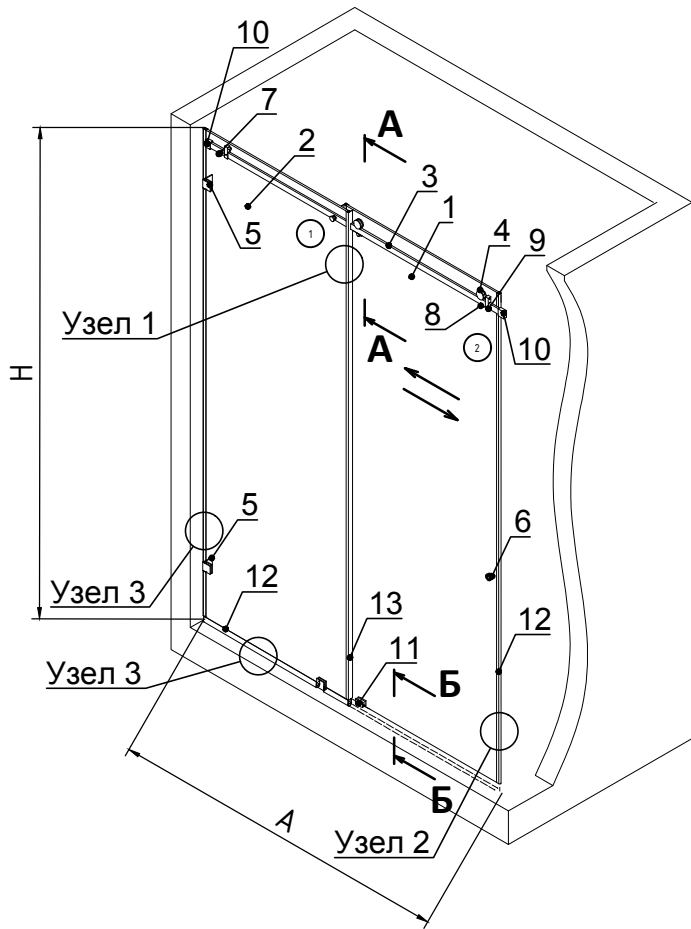

WTL150B1

Finish: Mirror or Satin
 Glass Thickness: 8-10mm
 Max Door Weight: 50kg

Shower Room Installation Diagram

Accessories List

 WTL10010 *2	 WTL10020 *2	 WTL10030 *2	 WTL10040 *2	 WTL10060 *2	 ★ WTL10070 *1
 WLS58050 *1	 WTL20050 *1	 WWB11020 *1	 ◆ WJT10030 *1	 WTL30010 *1	 ◆ WJT10060 *1

★ : Customized Products ◆ : Optional Accessories

KIN LONG Душевая кабина Тип 1.4

Типовая монтажная схема

№	Артикул	Наименование	Кол-во
1		Створка из закаленного стекла*	1
2		Заполнение из закаленного стекла*	1
3	WTL10070	Трек направляющий	1
4	WTL10030	Каретка	2
5	WWB11010 WWB11020 WWB11110 WWB11120	Коннектор стена-стекло**	3
6	WLS91010 WLS91030 WLS91040 WLS91060	Ручка knob***	1
7	WTL10040	Крепление трека на стекло	2
8	WTL10060	Ограничитель	2
9	WTL10020	Стопор	2
10	WTL10010	Торцевое крепление трека на стену	2
11	WTL20050	Направляющая двери	1
12	WJT10060	Уплотнитель стекло-стена, длина	2+1
13	WJT10030	Уплотнитель стекло-стекло	2

*) Стекло 8, 10 и 12 мм. Монтажные зазоры считать по используемой фурнитуре. Размеры не учитывают возможную неровность стен и пола.

**) Внешний вид коннекторов может отличаться, см. каталог

***) Возможно использовать ручки другого типа, см каталог.

- H - высота перегородки
- A - ширина проема
- A₁ - ширина подвижной части
- A₂ - ширина глухой части
- W₁ - ширина стекла 1
- W₂ - ширина стекла 2
- H₁ - высота стекла 1
- H₂ - высота стекла 2
- t - толщина стекла