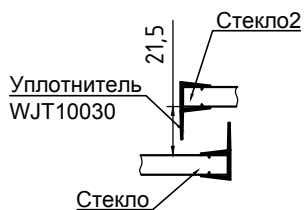

Монтажные отверстия в стекле под каретку и ограничитель

Монтажное отверстие в стекле под крепление трека на стекло

Монтажные отверстия в стекле под коннекторы (кроме WWB11010)

Монтажное отверстие в стекле под коннектор WB11010

Монтажное отверстие в стекле под ручку

Узел 1

Узел 2

Узел 3

А-А

Б-Б

KIN LONG Душевая кабина Тип 1.4

Душевая кабина в плане

- H - высота перегородки
- A - ширина проема
- A₁ - ширина подвижной части
- A₂ - ширина глухой части
- W₁ - ширина стекла 1
- W₂ - ширина стекла 2
- H₁ - высота стекла 1
- H₂ - высота стекла 2
- t - толщина стекла