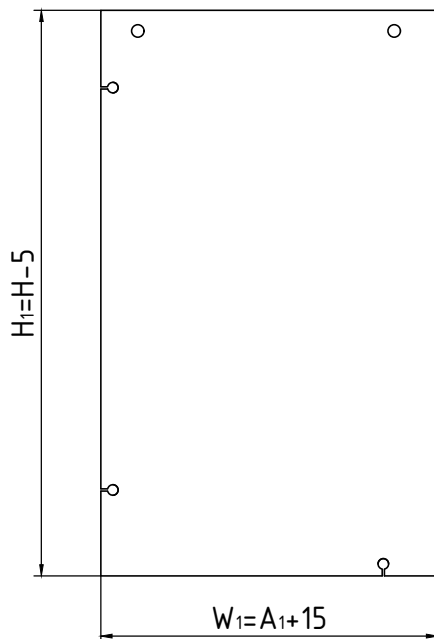

KIN LONG Душевая кабина Тип 1.4

Душевая кабина в плане

- H - высота перегородки
- A - ширина проема
- A₁ - ширина подвижной части
- A₂ - ширина глухой части
- W₁ - ширина стекла 1
- W₂ - ширина стекла 2
- H₁ - высота стекла 1
- H₂ - высота стекла 2
- t - толщина стекла

Стекло 1