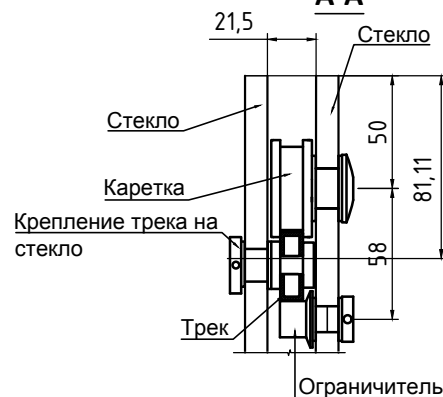

WTL150B1

Finish: Mirror or Satin
 Glass Thickness: 8-10mm
 Max Door Weight: 50kg

Shower Room Installation Diagram

Accessories List

 WTL10010 *2	 WTL10020 *2	 WTL10030 *2	 WTL10040 *2	 WTL10060 *2	 ★ WTL10070 *1
 WLS58050 *1	 WTL20050 *1	 WWB11020 *1	 ◆ WJT10030 *1	 WTL30010 *1	 ◆ WJT10060 *1

Монтажное отверстие в стекле под ручку

Узел 1

Узел 2

Узел 3

А-А

Б-Б

KIN LONG Душевая кабина Тип 1.4

Душевая кабина в плане

- H - высота перегородки
- A - ширина проема
- A₁ - ширина подвижной части
- A₂ - ширина глухой части
- W₁ - ширина стекла 1
- W₂ - ширина стекла 2
- H₁ - высота стекла 1
- H₂ - высота стекла 2
- t - толщина стекла