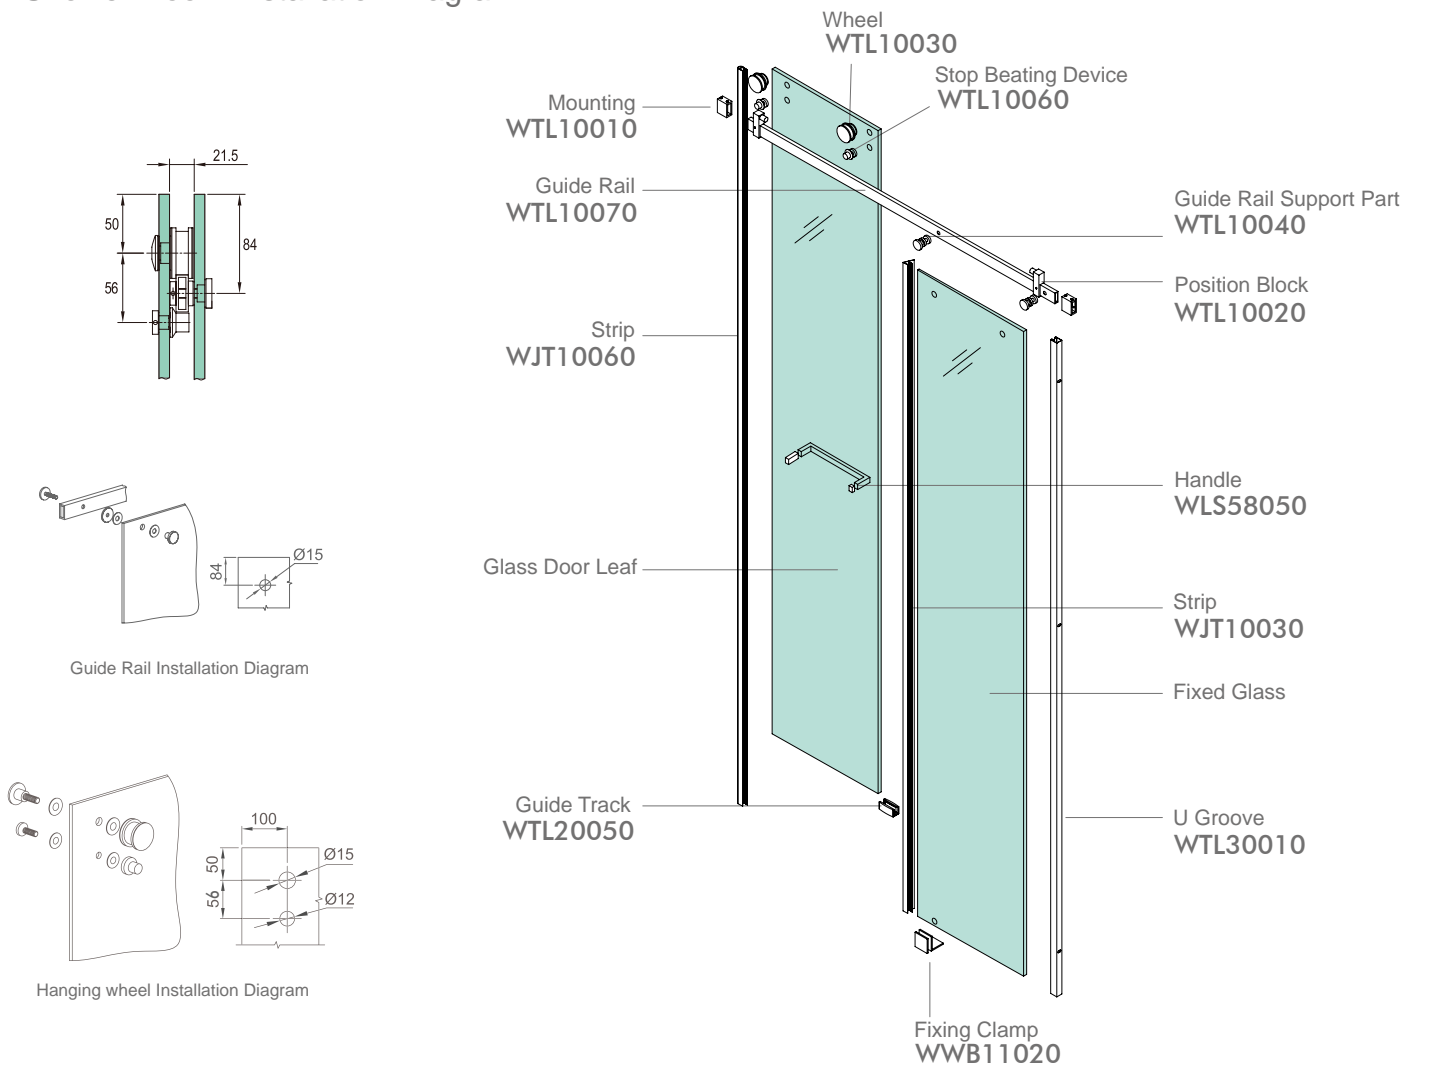

WTL150B1

Finish: Mirror or Satin
 Glass Thickness: 8-10mm
 Max Door Weight: 50kg

Shower Room Installation Diagram

Accessories List

 WTL10010 *2	 WTL10020 *2	 WTL10030 *2	 WTL10040 *2	 WTL10060 *2	 ★ WTL10070 *1
 WLS58050 *1	 WTL20050 *1	 WWB11020 *1	 ◆ WJT10030 *1	 WTL30010 *1	 ◆ WJT10060 *1

★ : Customized Products ◆ : Optional Accessories

KIN LONG Душевая кабина Тип 1.4

Типовая монтажная схема

№	Артикул	Наименование	Кол-во
1		Створка из закаленного стекла*	1
2		Заполнение из закаленного стекла*	1
3	WTL10070	Трек направляющий	1
4	WTL10030	Каретка	2
5	WWB11010 WWB11020 WWB11110 WWB11120	Коннектор стена-стекло**	3
6	WLS91010 WLS91030 WLS91040 WLS91060	Ручка knob***	1
7	WTL10040	Крепление трека на стекло	2
8	WTL10060	Ограничитель	2
9	WTL10020	Стопор	2
10	WTL10010	Торцевое крепление трека на стену	2
11	WTL20050	Направляющая двери	1
12	WJT10060	Уплотнитель стекло-стена, длина	2+1
13	WJT10030	Уплотнитель стекло-стекло	2

*) Стекло 8, 10 и 12 мм. Монтажные зазоры считать по используемой фурнитуре. Размеры не учитывают возможную неровность стен и пола.

**) Внешний вид коннекторов может отличаться, см. каталог

***) Возможно использовать ручки другого типа, см каталог.