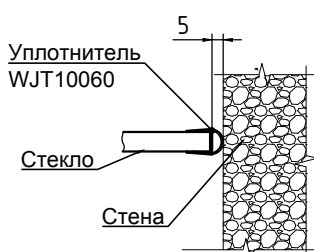

Монтажное отверстие в стекле под ручку

Узел 1

Узел 2

Узел 3

А-А

Б-Б

KIN LONG Душевая кабина Тип 1.4

Душевая кабина в плане

- H - высота перегородки
- A - ширина проема
- A₁ - ширина подвижной части
- A₂ - ширина глухой части
- W₁ - ширина стекла 1
- W₂ - ширина стекла 2
- H₁ - высота стекла 1
- H₂ - высота стекла 2
- t - толщина стекла