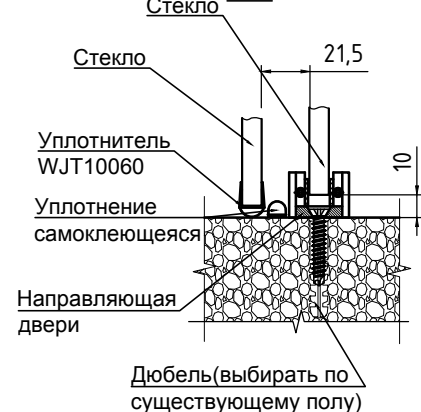

Монтажное отверстие в стекле под ручку

Узел 1

Узел 2

Узел 3

А-А

Б-Б

KIN LONG Душевая кабина Тип 1.4

Душевая кабина в плане

- H - высота перегородки
- A - ширина проема
- A₁ - ширина подвижной части
- A₂ - ширина глухой части
- W₁ - ширина стекла 1
- W₂ - ширина стекла 2
- H₁ - высота стекла 1
- H₂ - высота стекла 2
- t - толщина стекла