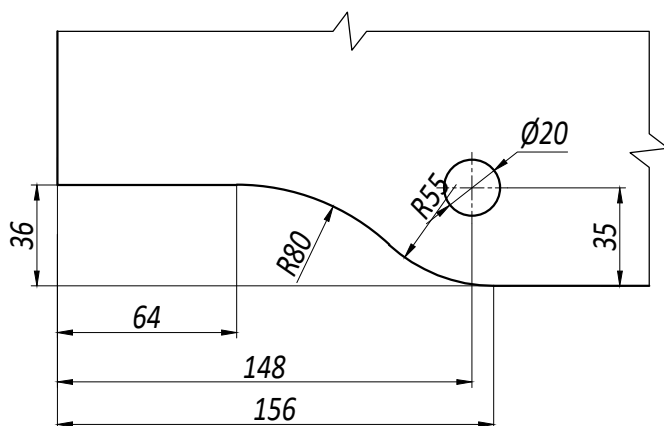

Петля нижняя, до 200кг. KMJ11710, AISI 304, SSS

Петля нижняя до 200кг. KMJ11710, серия "Классика"

Характеристики:

- толщина стекла 15-22 мм.
- максимальный вес двери - 200 кг.
- материал - нержавеющая сталь AISI 304 (CF8).
- поверхность - SSS шлифованная.

Рекомендуемые размеры двери:

- высота ≤ 3000 мм.
- ширина ≤ 1200 мм.

Монтажные вырезы / отверстия в стекле

Типовая схема установки