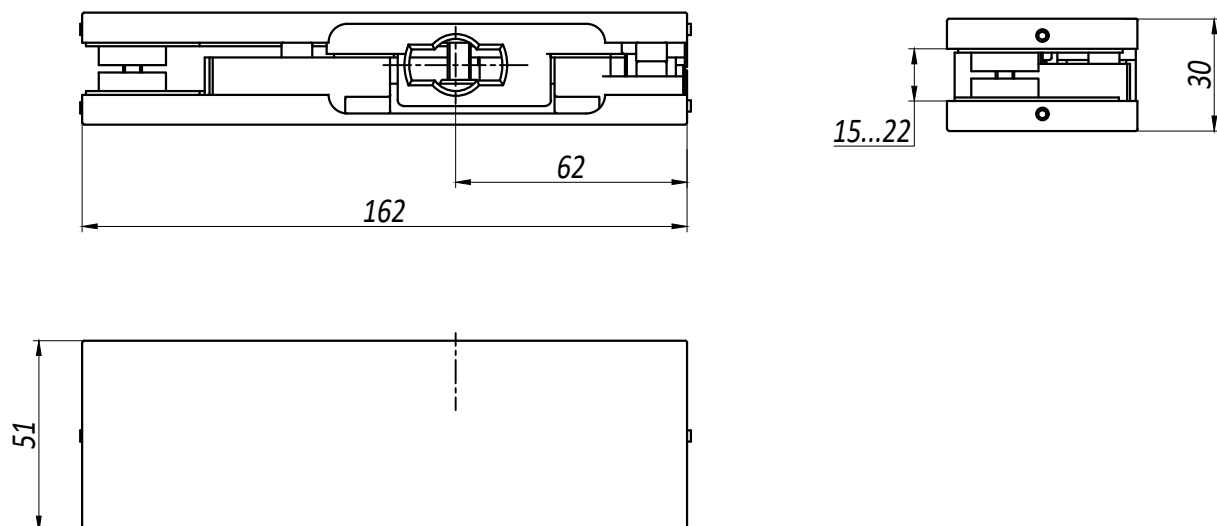

Петля нижняя, до 200кг. KMJ11710, AISI 304, SSS

Петля нижняя до 200кг. KMJ11710, серия "Классика"

Характеристики:

- толщина стекла 15-22 мм.
- максимальный вес двери - 200 кг.
- материал - нержавеющая сталь AISI 304 (CF8).
- поверхность - SSS шлифованная.

Рекомендуемые размеры двери:

- высота ≤ 3000 мм.
- ширина ≤ 1200 мм.

Монтажные вырезы / отверстия в стекле

Типовая схема установки