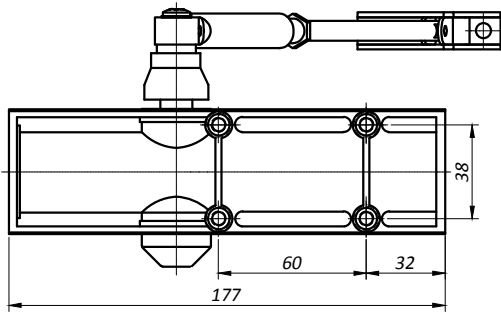

# В903 Доводчик дверной без фиксации

- **Материал:** Высокопрочный алюминий (корпус)  
сталь (механизм)
- **Вид обработки:** поверхность матовая

## Типовая монтажная схема

### Установочные размеры доводчиков серии В

Наименование	A	B	C	D	E	F
В 903	225	38	85	60	/	163

### Примечание

- Регулирование скорости открывания двери  
90°-15° - закрывание  
15°-0° - притвор
- Фиксация на 90°  
макс. угол 90°
- Ширина двери:  
850- 1100 мм
- Максимальный вес:  
65 кг.
- Ресурс:  
> 500 000 циклов
- Не используется для стеклянных дверей