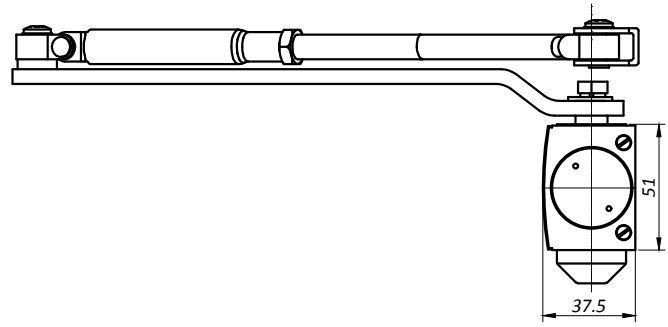

# В903 Доводчик дверной без фиксации

- **Материал:** Высокопрочный алюминий (корпус)  
сталь (механизм)
- **Вид обработки:** поверхность матовая

## Типовая монтажная схема

### Установочные размеры доводчиков серии В

Наименование	A	B	C	D	E	F
В 903	225	38	85	60	/	163

### Примечание

- Регулирование скорости открывания двери  
90°-15° - закрывание  
15°-0° - притвор
- Фиксация на 90°  
макс. угол 90°
- Ширина двери:  
850- 1100 мм
- Максимальный вес:  
65 кг.
- Ресурс:  
> 500 000 циклов
- Не используется для стеклянных дверей