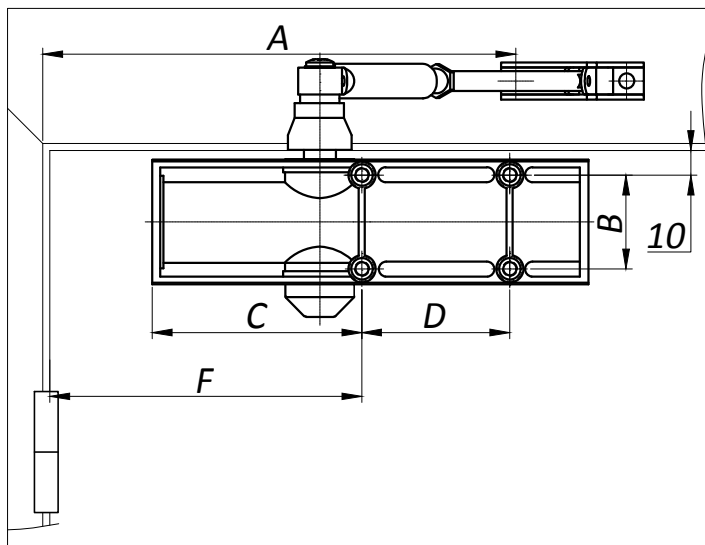

# В903 Доводчик дверной без фиксации

- **Материал:** Высокопрочный алюминий (корпус)  
сталь (механизм)
- **Вид обработки:** поверхность матовая

## Типовая монтажная схема

### Установочные размеры доводчиков серии В

Наименование	A	B	C	D	E	F
В 903	225	38	85	60	/	163

### Примечание

- Регулирование скорости открывания двери  
90°-15° - закрывание  
15°-0° - притвор
- Фиксация на 90°  
макс. угол 90°
- Ширина двери:  
850- 1100 мм
- Максимальный вес:  
65 кг.
- Ресурс:  
> 500 000 циклов
- Не используется для стеклянных дверей