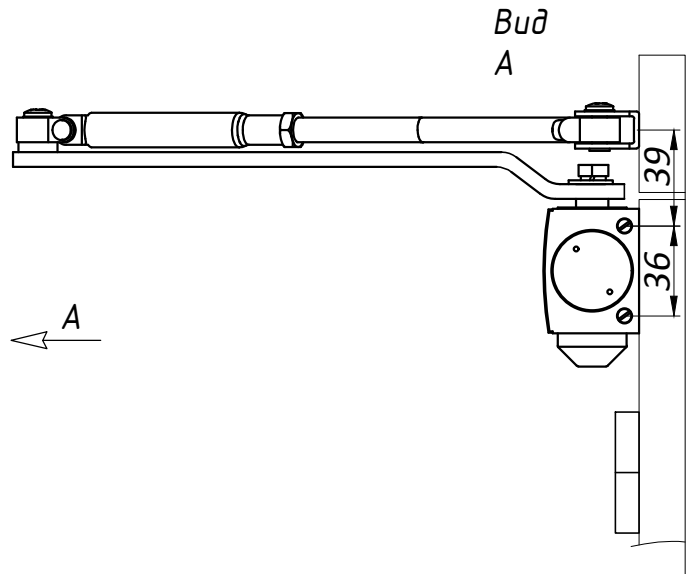

# В903 Доводчик дверной без фиксации

- **Материал:** Высокопрочный алюминий (корпус)  
сталь (механизм)
- **Вид обработки:** поверхность матовая

## Типовая монтажная схема

### Установочные размеры доводчиков серии В

Наименование	A	B	C	D	E	F
В 903	225	38	85	60	/	163

### Примечание

- Регулирование скорости открывания двери  
90°-15° - закрывание  
15°-0° - притвор
- Фиксация на 90°  
макс. угол 90°
- Ширина двери:  
850- 1100 мм
- Максимальный вес:  
65 кг.
- Ресурс:  
> 500 000 циклов
- Не используется для стеклянных дверей