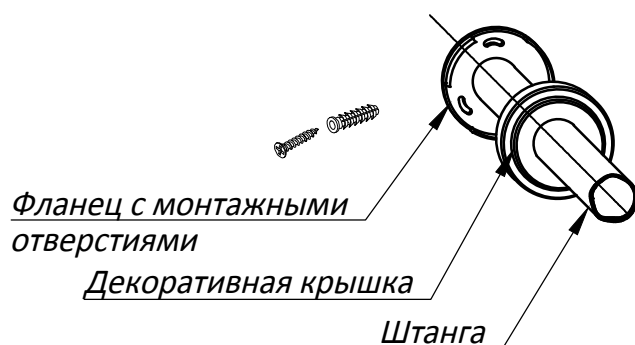

Поручень с мьльницей YL3109

Материал : нерж. сталь AISI 304
Поверхность : PSS/SSS

Типовая монтажная схема

Крепеж :

- саморезы 4,2x25 с дюбелями Ø6 по 6 шт. входит в комплект.