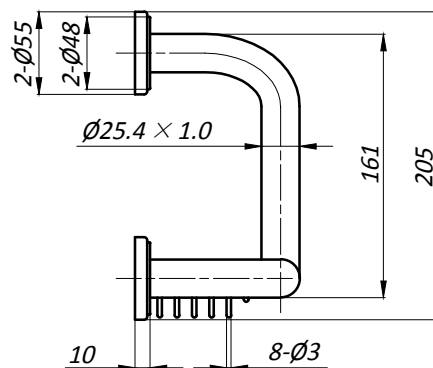

Поручень с мьльницей YL3109

Материал : нерж. сталь AISI 304
Поверхность : PSS/SSS

Типовая монтажная схема

Крепеж :

- саморезы 4,2x25 с дюбелями Ø6 по 6 шт. входит в комплект.