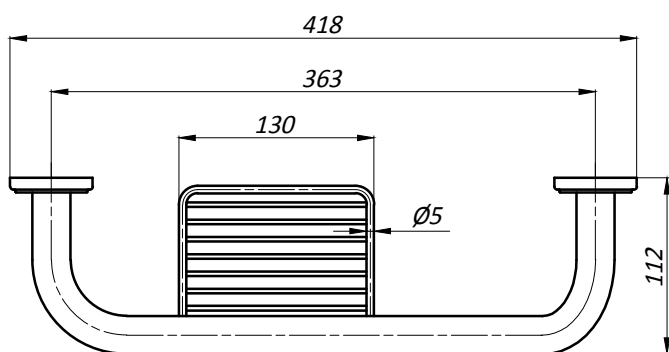

Поручень с мьльницей YL3109

Материал : нерж. сталь AISI 304
Поверхность : PSS/SSS

Типовая монтажная схема

Крепеж :

- саморезы 4,2x25 с дюбелями Ø6 по 6 шт. входит в комплект.