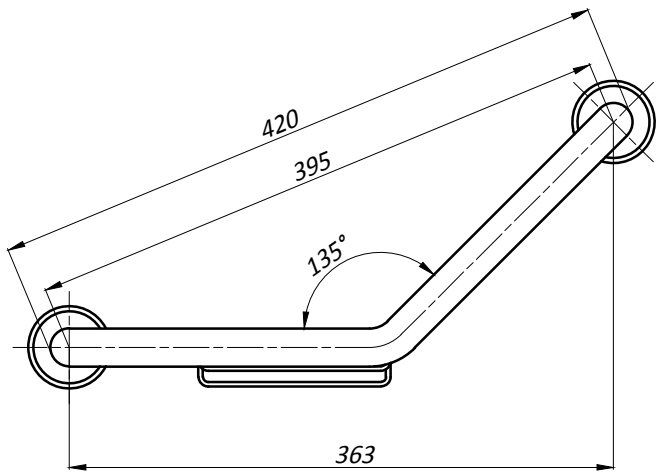

Поручень с мьльницей YL3109

Материал : нерж. сталь AISI 304
Поверхность : PSS/SSS

Типовая монтажная схема

Крепеж :

- саморезы 4,2x25 с дюбелями Ø6 по 6 шт. входит в комплект.