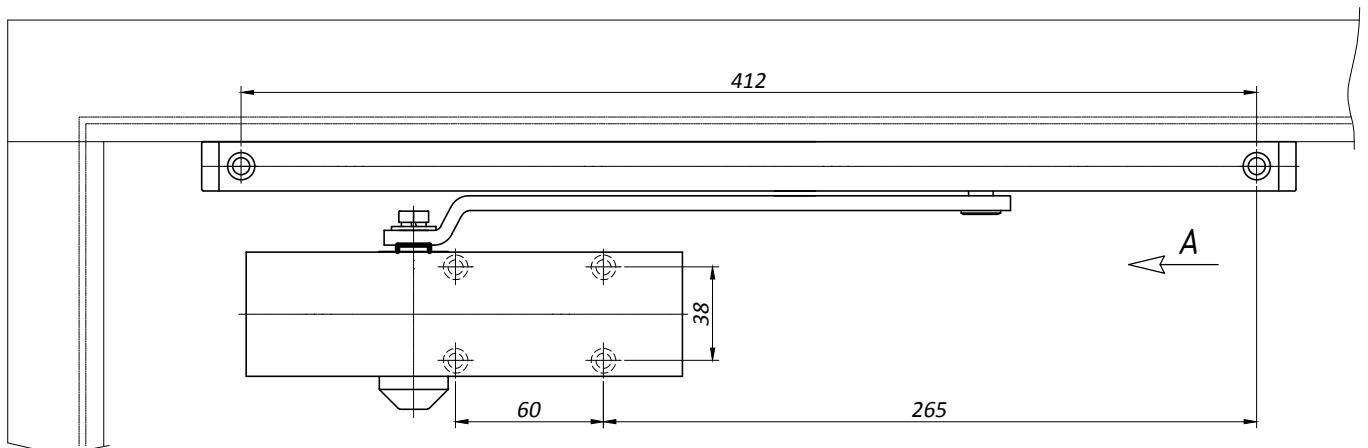

VZ902 Доводчик дверной с фиксацией

- **Материал:** Высокопрочный алюминий (корпус), сталь (механизм)
- **Вид обработки:** поверхность матовая

Типовая монтажная схема

Вид А

Примечание

- Регулирование скорости открывания двери
90°-15° - закрытие
15°-0° - притвор
- Ширина двери:
650 - 900 мм
- Максимальный вес:
45 кг.
- Ресурс:
> 500 000 циклов
- Не используется для стеклянных дверей