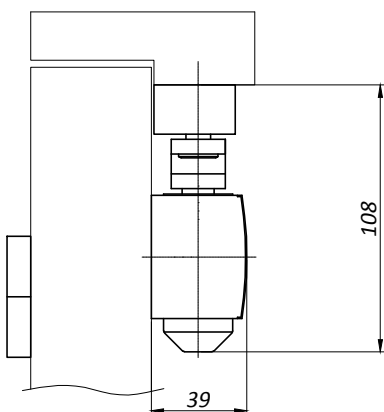

VZ902 Доводчик дверной с фиксацией

- **Материал:** Высокопрочный алюминий (корпус), сталь (механизм)
- **Вид обработки:** поверхность матовая

Типовая монтажная схема

Вид А

Примечание

- Регулирование скорости открывания двери
90°-15° - закрытие
15°-0° - притвор
- Ширина двери:
650 - 900 мм
- Максимальный вес:
45 кг.
- Ресурс:
> 500 000 циклов
- Не используется для стеклянных дверей