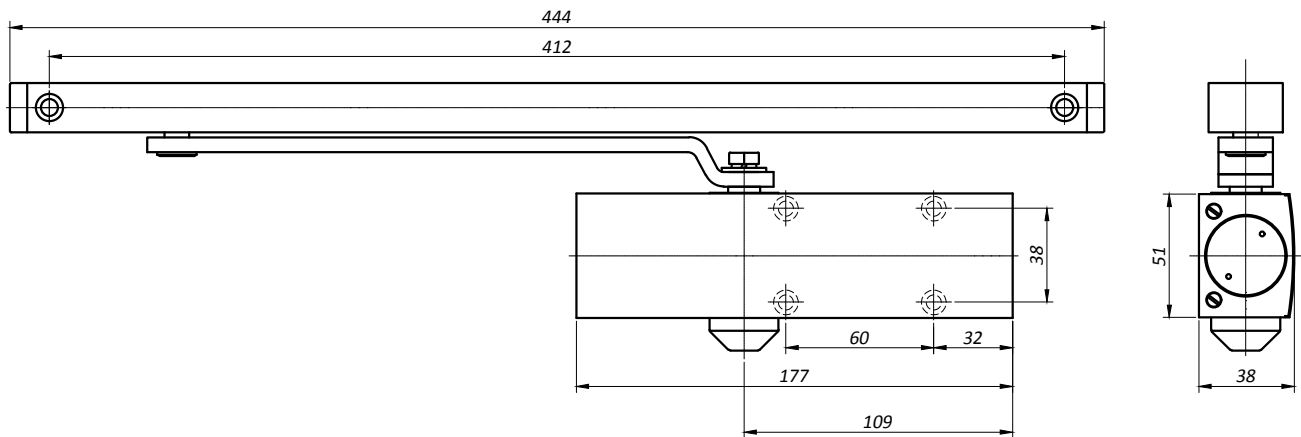

VZ902 Доводчик дверной с фиксацией

- **Материал:** Высокопрочный алюминий (корпус), сталь (механизм)
- **Вид обработки:** поверхность матовая

Типовая монтажная схема

Вид А

Примечание

- Регулирование скорости открывания двери
90°-15° - закрытие
15°-0° - притвор
- Ширина двери:
650 - 900 мм
- Максимальный вес:
45 кг.
- Ресурс:
> 500 000 циклов
- Не используется для стеклянных дверей