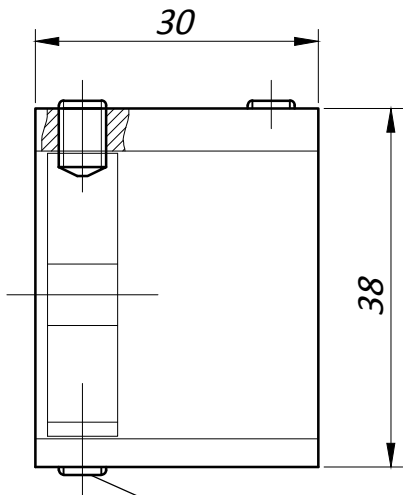

YTL101 KIN LONG Торцевое крепление трека на стену, AISI 304

Винт установочный М6 - 1шт.
(с внутренним шестигранником под ключ).

Винт установочный М6 - 2шт.
(с внутренним шестигранником под ключ).

- Материал : нержавеющая сталь AISI 304
- Поверхность : полированная или шлифованная
- В комплекте прилагается саморез 5 x45 и дюбель

Типовая монтажная схема