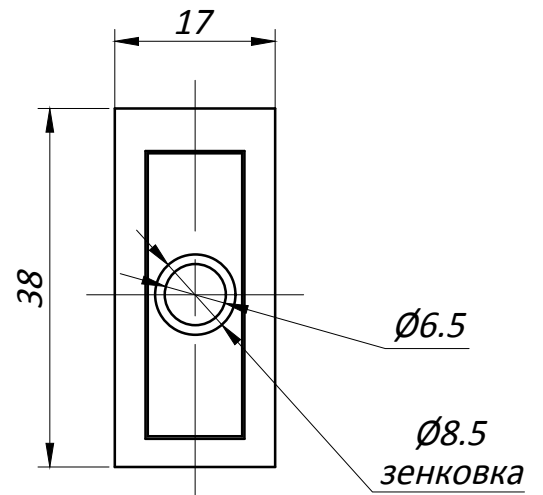

YTL101 KIN LONG Торцевое крепление трека на стену, AISI 304

Винт установочный М6 - 1шт.
(с внутренним шестигранником под ключ).

Винт установочный М6 - 2шт.
(с внутренним шестигранником под ключ).

- Материал : нержавеющая сталь AISI 304
- Поверхность : полированная или шлифованная
- В комплекте прилагается саморез 5 x45 и дюбель

Типовая монтажная схема