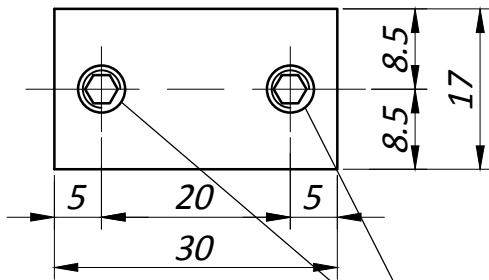

YTL101 KIN LONG Торцевое крепление трека на стену, AISI 304

Винт установочный М6 - 1шт.
(с внутренним шестигранником под ключ).

Винт установочный М6 - 2шт.
(с внутренним шестигранником под ключ).

- Материал : нержавеющая сталь AISI 304
- Поверхность : полированная или шлифованная
- В комплекте прилагается саморез 5 x45 и дюбель

Типовая монтажная схема