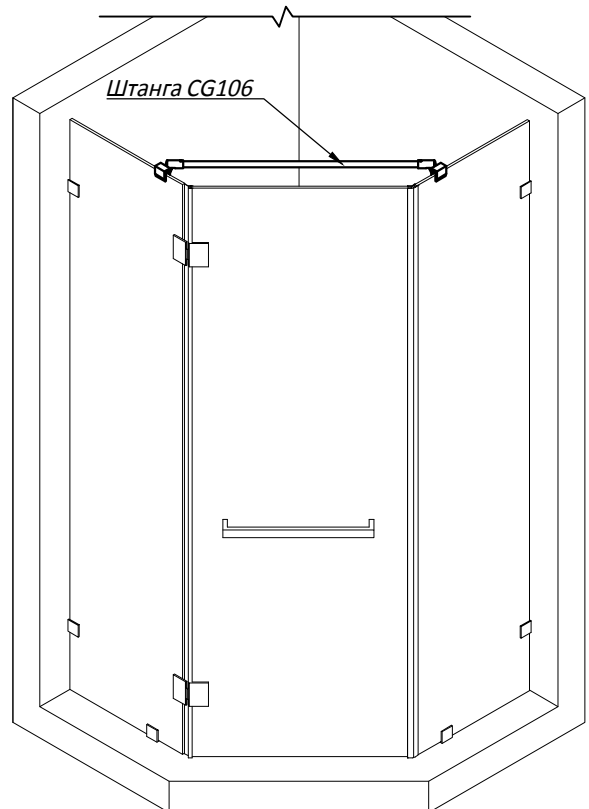

Штанга стекло-стекло CG106

- Длина : L max. = 1200 мм
- Материал : нерж. сталь AISI 304
- Толщина стекла 8-12 мм

Типовая монтажная схема

Вид сверху

В комплект поставки входят :

- Две силиконовые прокладки