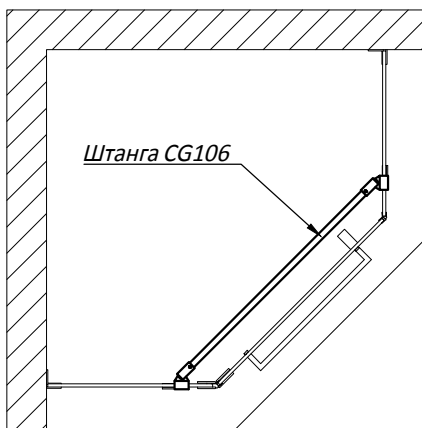

Штанга стекло-стекло CG106

- Длина : L max. = 1200 мм
- Материал : нерж. сталь AISI 304
- Толщина стекла 8-12 мм

Типовая монтажная схема

Вид сверху

В комплект поставки входят :

- Две силиконовые прокладки