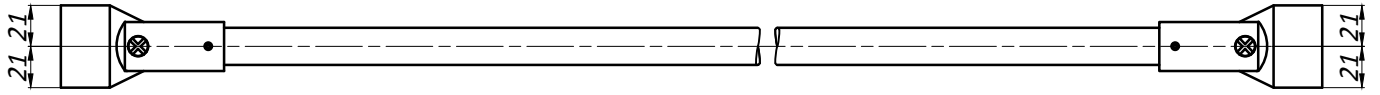

Штанга стекло-стекло CG106

- Длина : L max. = 1200 мм
- Материал : нерж. сталь AISI 304
- Толщина стекла 8-12 мм

Типовая монтажная схема

Вид сверху

В комплект поставки входят :

- Две силиконовые прокладки