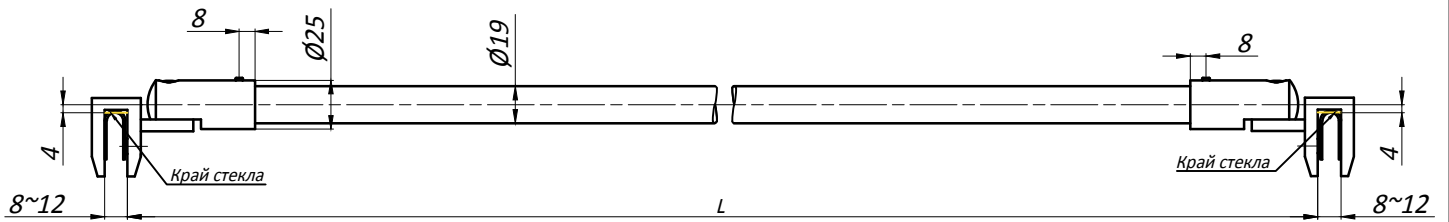

Штанга стекло-стекло CG106

- Длина : L max. = 1200 мм
- Материал : нерж. сталь AISI 304
- Толщина стекла 8-12 мм

Типовая монтажная схема

Вид сверху

В комплект поставки входят :

- Две силиконовые прокладки