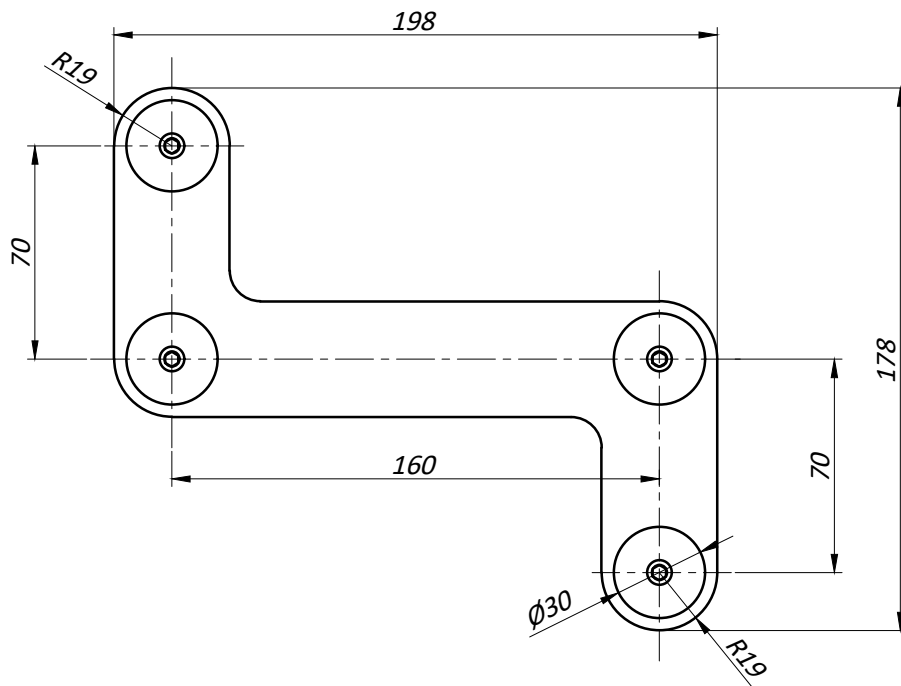

У705 Коннектор серии "Эйфель" под зенковку.

1. Т - толщина стекла 10-15 мм.
2. Макс. вес на крепление 130 кг.
3. Материал : алюминий
4. Вид обработки : SSS/PSS

Типовая монтажная схема

Отверстия и вырезы в стекле

ПРИМЕЧАНИЕ :

Рекомендуемый размер двери

- * ширина : до 1100 мм.
- * высота : до 2800 мм.

*- Предельно допустимые размеры отверстия с учетом предельных отклонений :

- D_{min} - 24.1 мм
- D_{max} - 25.0 мм