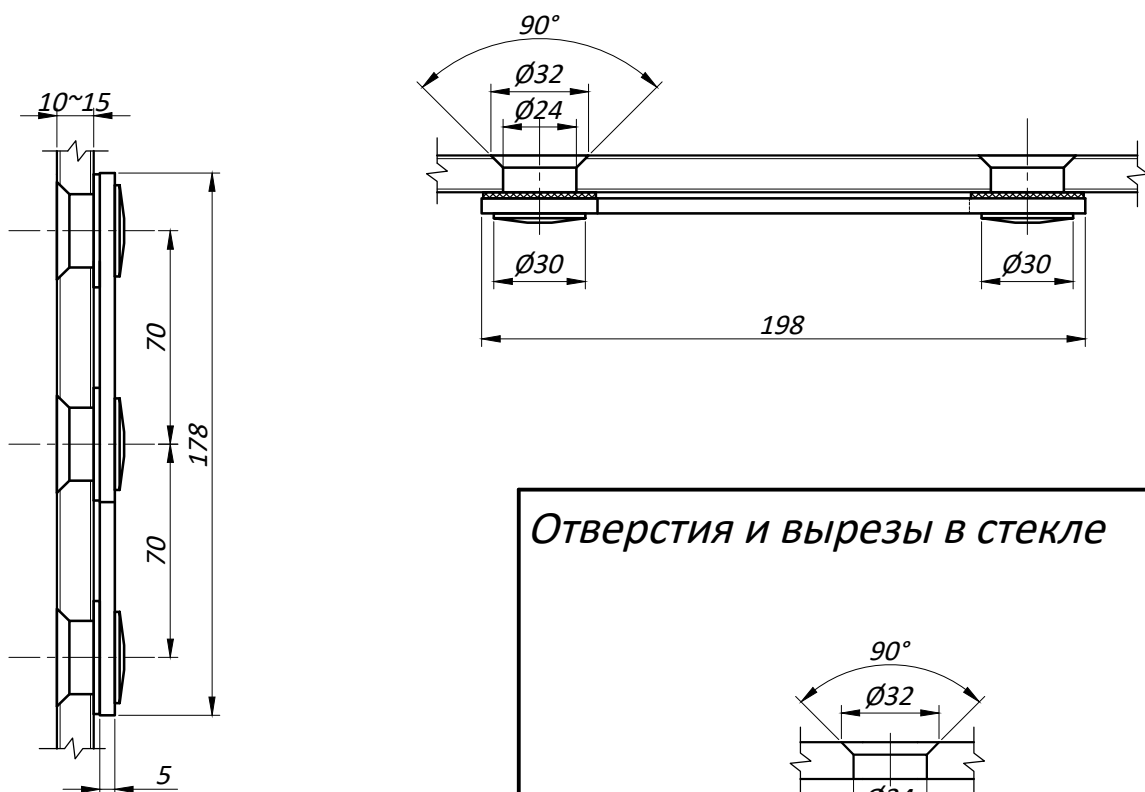

У705 Коннектор серии "Эйфель" под зенковку.

1. Т - толщина стекла 10-15 мм.
2. Макс. вес на крепление 130 кг.
3. Материал : алюминий
4. Вид обработки : SSS/PSS

Типовая монтажная схема

Отверстия и вырезы в стекле

ПРИМЕЧАНИЕ :

Рекомендуемый размер двери

- * ширина : до 1100 мм.
- * высота : до 2800 мм.

*- Предельно допустимые размеры отверстия с учетом предельных отклонений :

- D_{min} - 24.1 мм
- D_{max} - 25.0 мм