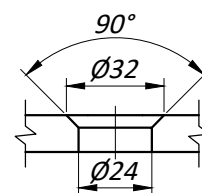

У705 Коннектор серии "Эйфель" под зенковку.

1. Т - толщина стекла 10-15 мм.
2. Макс. вес на крепление 130 кг.
3. Материал : алюминий
4. Вид обработки : SSS/PSS

Типовая монтажная схема

Отверстия и вырезы в стекле

ПРИМЕЧАНИЕ :

Рекомендуемый размер двери

- * ширина : до 1100 мм.
- * высота : до 2800 мм.

*- Предельно допустимые размеры отверстия с учетом предельных отклонений :

- D_{min} - 24.1 мм
- D_{max} - 25.0 мм