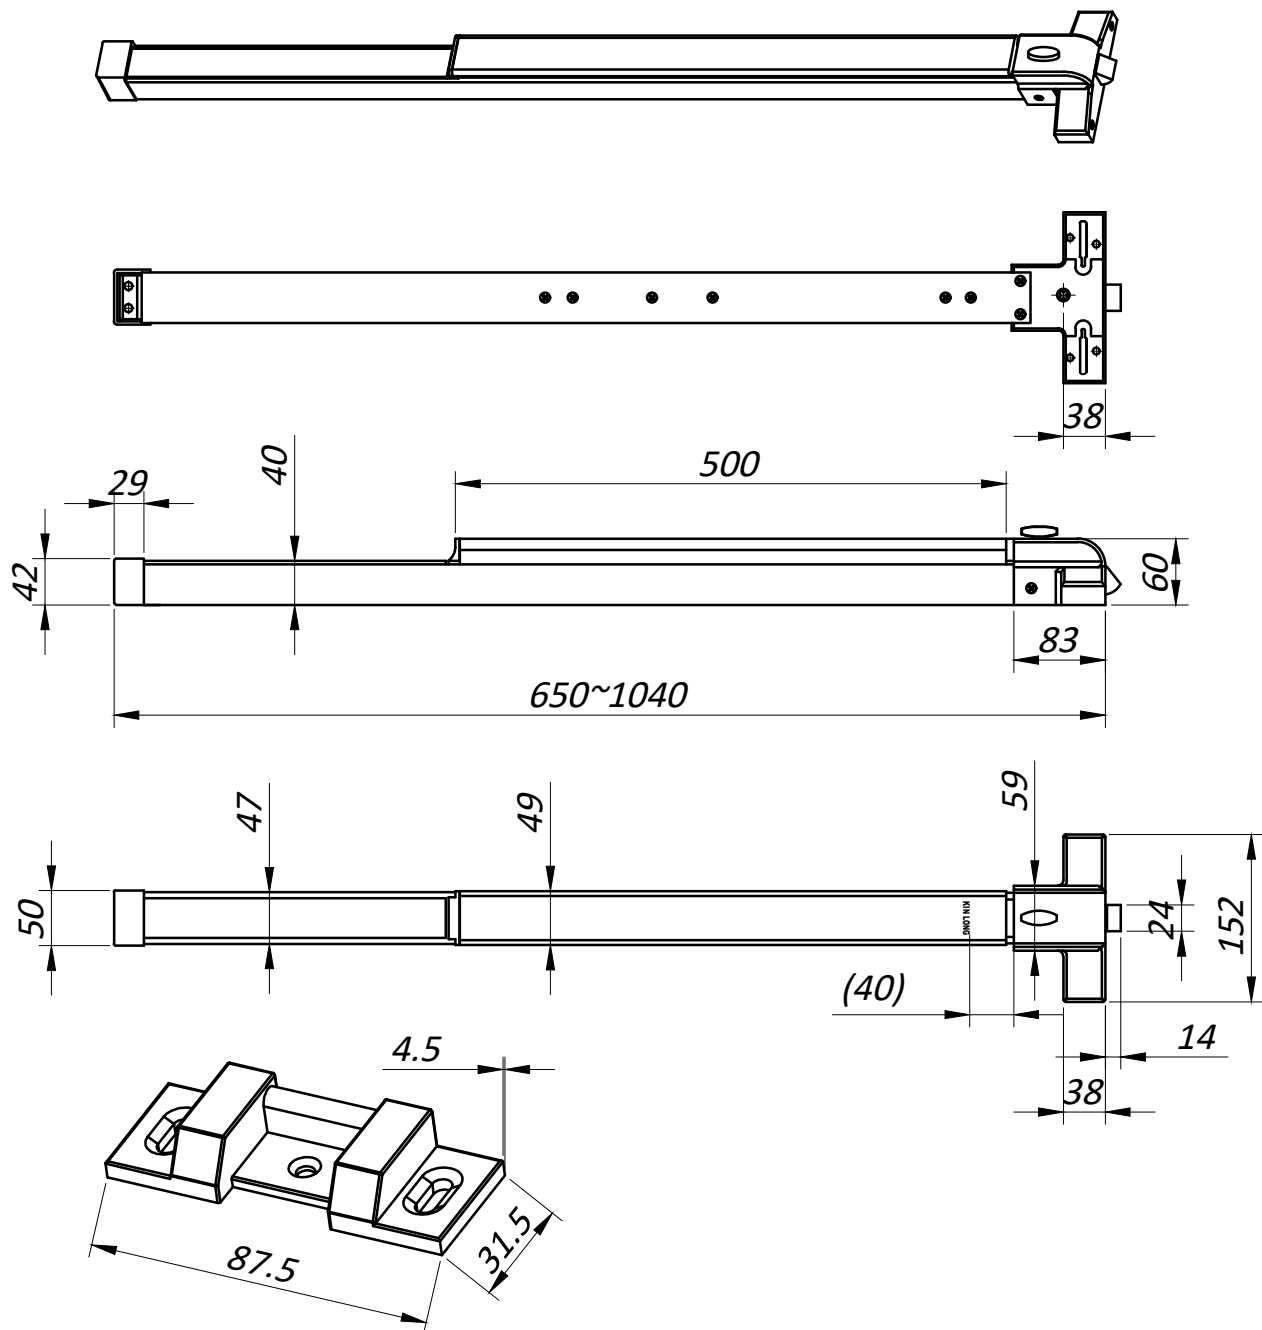

STS11501 Замок антипаника с нажимной планкой

- Серия замков Антипаника .
- Протокол испытаний GB 30051-2013 тест, огнестойкость 1,5 часа.
- Подходит для деревянных и металлических дверей.
- Подходит для противопожарных дверей, эвакуационных дверей.
- Подходит для правых и левых дверей.
- Длина корпуса: 1040 мм.
- Нажимная клавиша: 500 мм.
- Ширина створки: стандарт 1040 мм, с подрезкой 650-1040 мм, вне этого диапазона изготавливается под заказ.
- Материал: нержавеющая сталь AISI 304 .