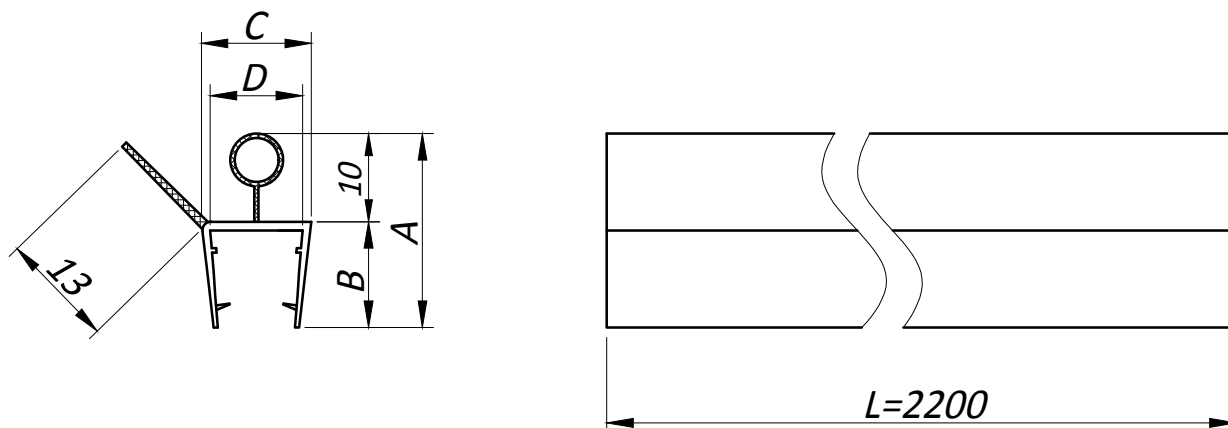

Уплотнитель нижнего притвора двери JT105

Стекло	A (мм)	B (мм)	C (мм)
8 мм	22	12	10,5
10 мм	22	12	12,5
12 мм	24	14	14,5

Типовая монтажная схема