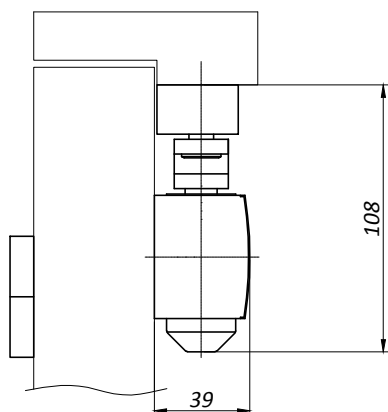

# VZ 903 Доводчик дверной с фиксацией

- **Материал:** Высокопрочный алюминий (корпус), сталь (механизм)
- **Вид обработки:** поверхность матовая

## Типовая монтажная схема

Вид А

## Примечание

- Регулирование скорости открывания двери 90°-15° - закрывание 15°-0° - притвор
- Ширина двери: 850 - 1100 мм
- Максимальный вес: 65 кг.
- Ресурс: > 500 000 циклов
- Не используется для стеклянных дверей