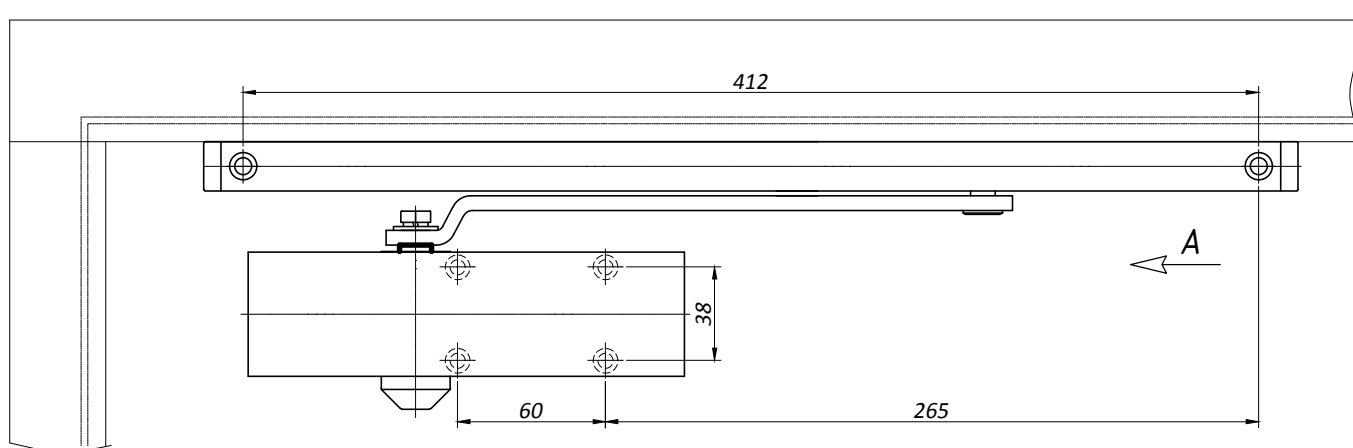

# VZ 903 Доводчик дверной с фиксацией

- **Материал:** Высокопрочный алюминий (корпус), сталь (механизм)
- **Вид обработки:** поверхность матовая

## Типовая монтажная схема

Вид А

## Примечание

- Регулирование скорости открывания двери 90°-15° - закрывание 15°-0° - притвор
- Ширина двери: 850 - 1100 мм
- Максимальный вес: 65 кг.
- Ресурс: > 500 000 циклов
- Не используется для стеклянных дверей