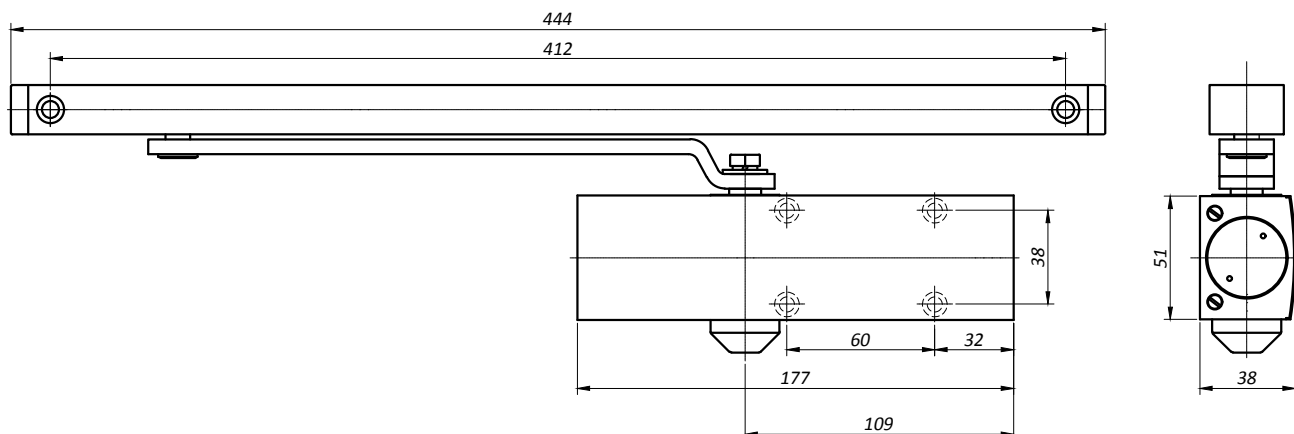

# VZ 903 Доводчик дверной с фиксацией

- **Материал:** Высокопрочный алюминий (корпус), сталь (механизм)
- **Вид обработки:** поверхность матовая

## Типовая монтажная схема

Вид А

## Примечание

- Регулирование скорости открывания двери 90°-15° - закрывание 15°-0° - притвор
- Ширина двери: 850 - 1100 мм
- Максимальный вес: 65 кг.
- Ресурс: > 500 000 циклов
- Не используется для стеклянных дверей