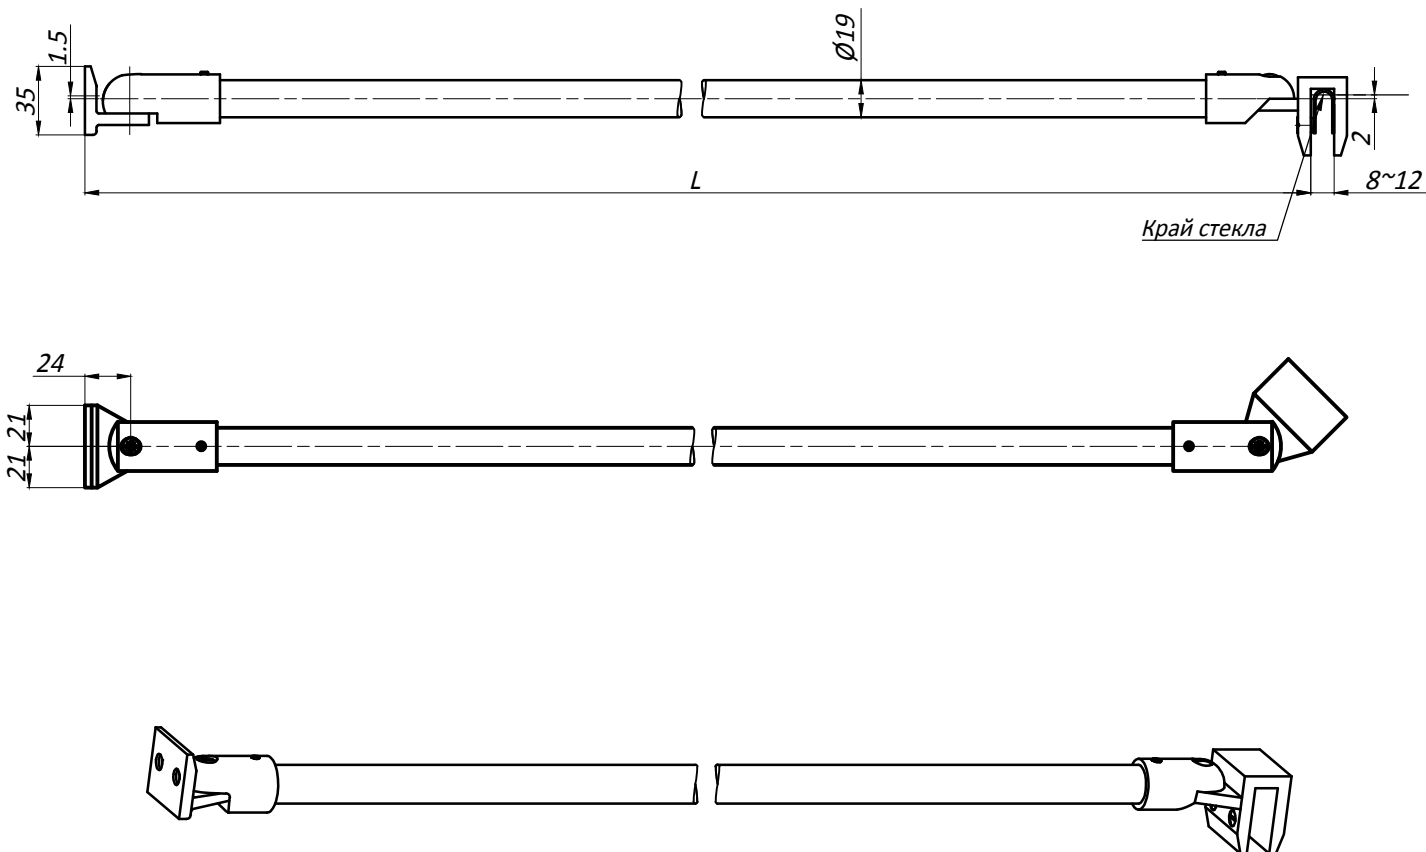

Штанга стена -стекло CG109

- Длина : $L_{max} = 1200$ мм
- Материал : нерж. сталь AISI 304
- Толщина стекла 8-12 мм

Типовая монтажная схема

В комплект поставки входят :

- Саморезы 5x45 - 2 шт. с дюбелями
- Две силиконовые прокладки