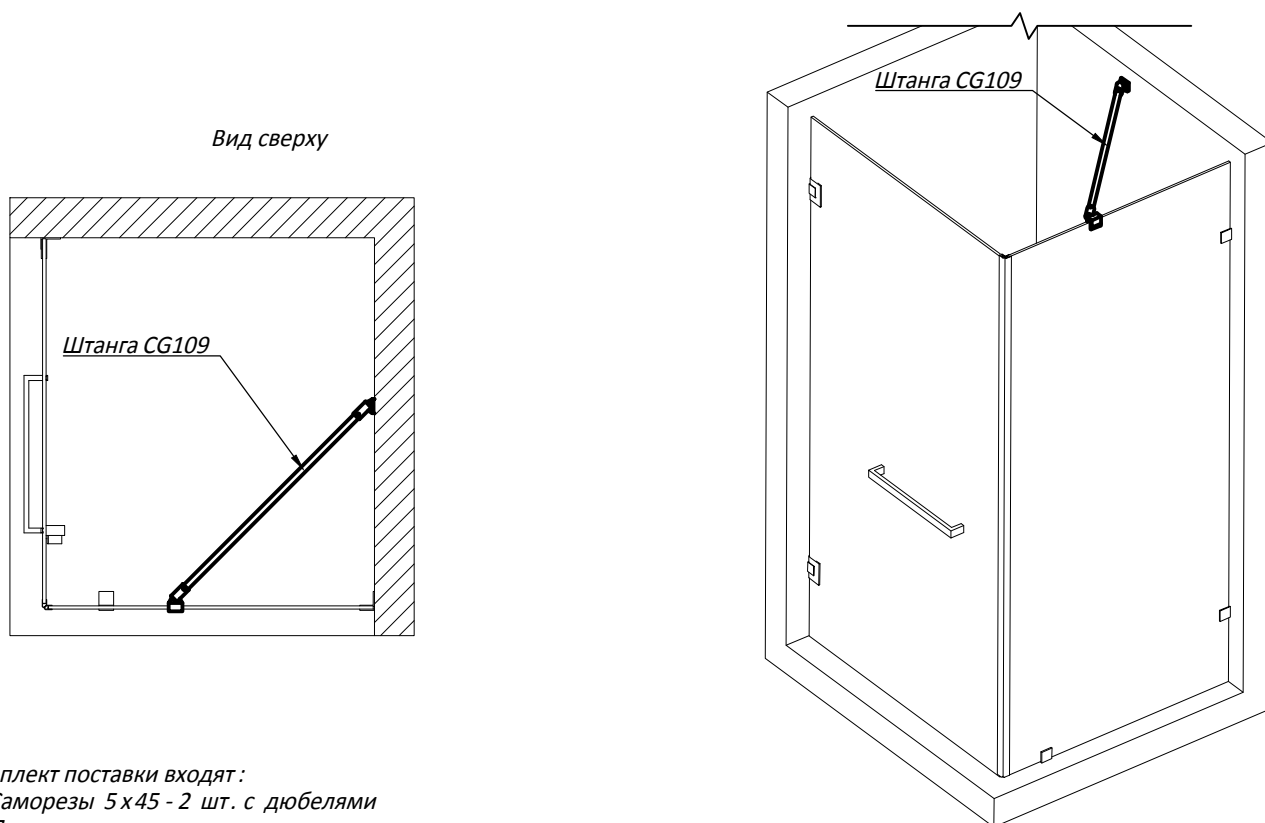

Штанга стена -стекло CG109

- Длина : $L_{max} = 1200$ мм
- Материал : нерж. сталь AISI 304
- Толщина стекла 8-12 мм

Типовая монтажная схема

В комплект поставки входят :

- Саморезы 5x45 - 2 шт. с дюбелями
- Две силиконовые прокладки